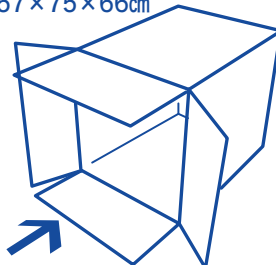

発送でお困りの方は
横入れ段ボール送
ります。ご用命を。

■箱のサイズ
57×75×66cm

故障状況を
明記し機械に
添えて下さい

より安く修理します

<https://www.seiwa.com/>

精和産業株式会社

[本社] 〒136-0072 東京都江東区大島5-12-7
TEL : 03-3638-6911/FAX : 03-3638-6921

LINE QRコード→