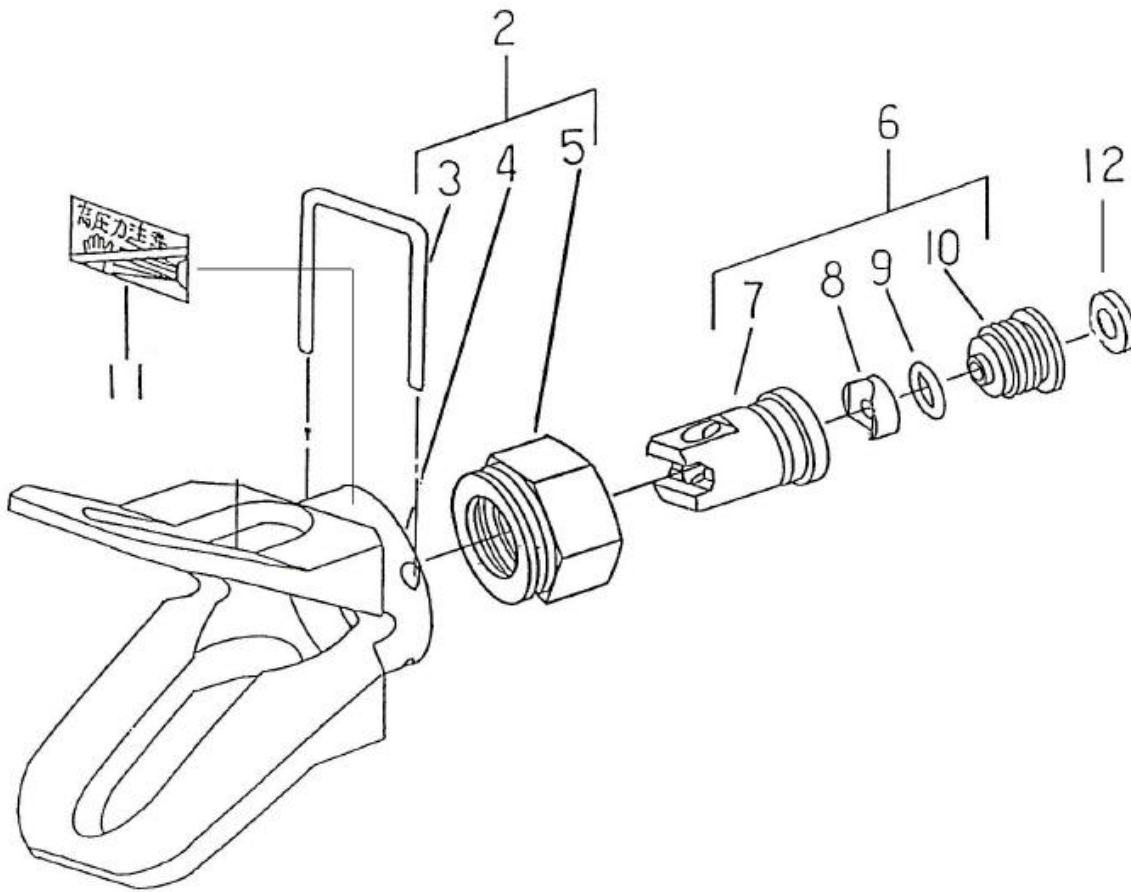

分類	塗装機
型式	401328 ホテisset (タンククリーン)

分類	塗装機
型式	401328 ホﾞティセット (ﾀｰﾝｸﾘｰﾝ)

図番	品目コード	品目名	数	定価	備考	区分
	401328		1			
02	401320	ﾉｽﾞﾙｶﾞｰﾄﾞセット(ﾀｰﾝｸﾘｰﾝ)	1	¥1,560	3-5含	P
03	401321	ｸﾘｯﾌﾟ (ﾀｰﾝｸﾘｰﾝ)	1	¥240		P
04	462405A	ﾉｽﾞﾙｶﾞｰﾄﾞ 本体	1	¥360		P
05	401322	ﾉｽﾞﾙｷﾞャｯﾌﾟ (ﾀｰﾝｸﾘｰﾝ)	1	¥1,080		P
06	401323	本体セット(ﾀｰﾝｸﾘｰﾝ)	1	¥6,000	7-10含	P
07	401324	ﾀｰﾝｸﾘｰﾝ本体(ﾀｰﾝｸﾘｰﾝ)	1	¥3,300		P
08	401325	ﾁｯﾌﾟﾊﾟｯｷﾝ(ﾀｰﾝｸﾘｰﾝ)	1	¥960		P
09	880007	0ﾘﾝｸﾞP-7(CH, ﾀｰﾝｸﾘｰﾝ)	1	¥240		P
10	401326	ﾊﾟｯｷﾝ押しﾈｼﾞ (ﾀｰﾝｸﾘｰﾝ)	1	¥1,440		P
11	462421A	高圧注意ｼｰﾙ(SG)	1	¥120		P
12	401202	ﾉｽﾞﾙﾊﾟｯｷﾝ(SG全)	1	¥140		P