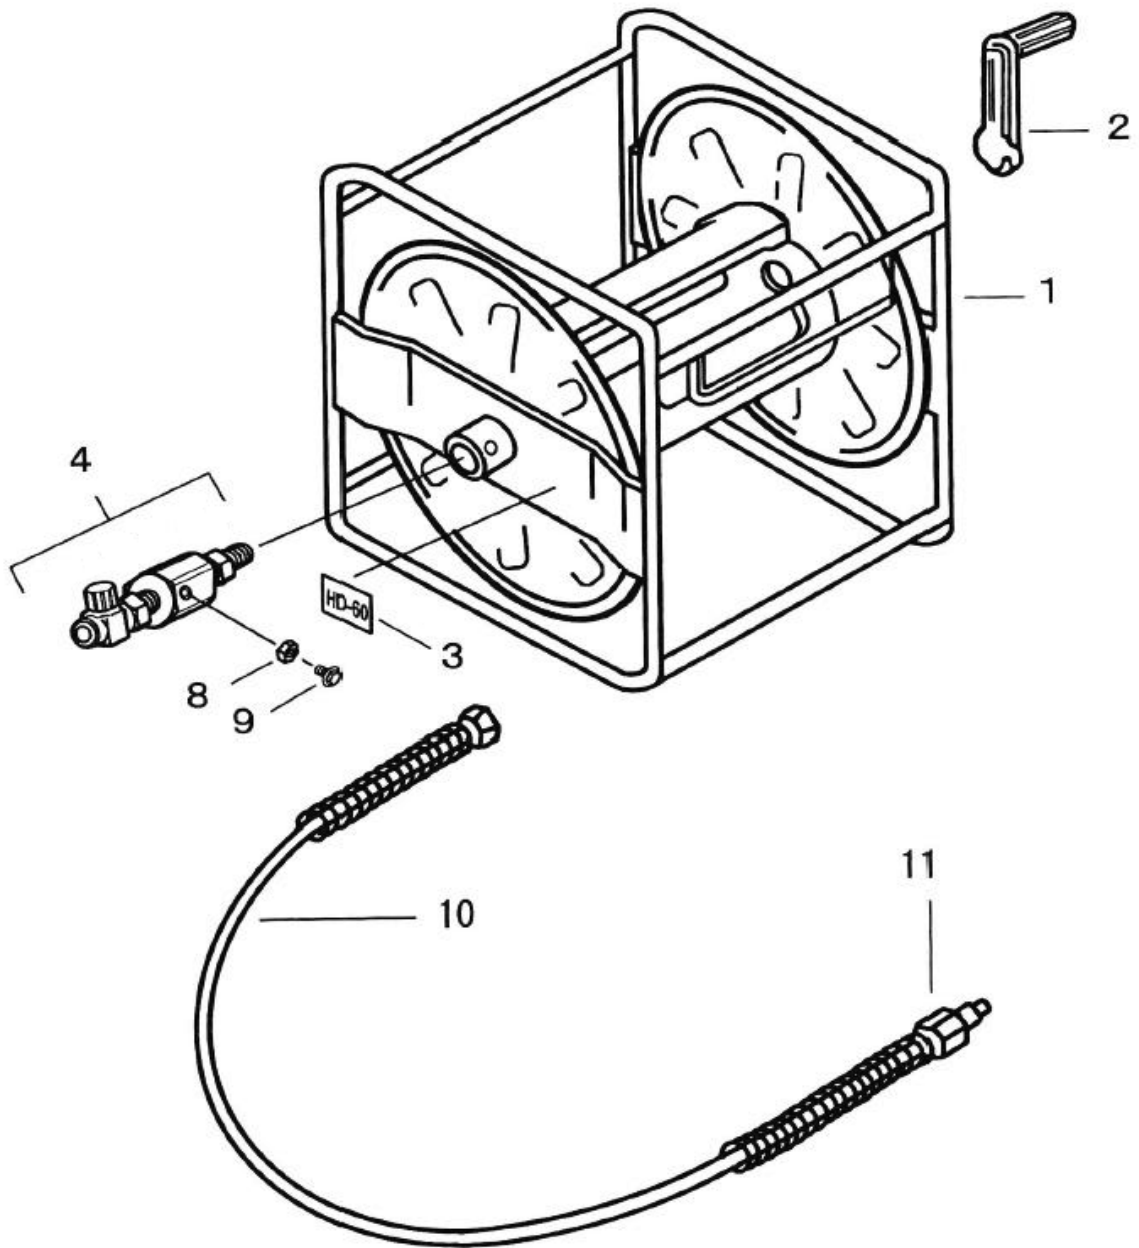

分類	洗浄機
型式	221840 HD60 (ホストラム) (3/8)

分類	洗浄機
型式	221840 HD60 (ホースラム) (3/8)

図番	品目コード	品目名	数	定価	備考	区分
	221840					
01	221840A	HD60 (ホースラム) (3/8) のみ (ハンドル付)	1	¥25,000		A3
02	420105	ハンドル (HD60) (ピスト付) (新)	1	¥2,550		P
03	221840B	シール (HD60)	1	¥230		P
04	221890	スイベルセット (3/8) (HD)	1	¥10,560		A3
08	850008K	六角ナット M8 (黄)	1	¥130		P
09	829816	フランジ付六角ボルト M8 × 16	3	¥130		P
10	221810	中間ホース 3/8 (9H) 1m (HD)	1	¥8,000	11 含	A3
11	222101	高圧ホース 3TPF (SUS)	1	¥3,000		A3

※お手数ですが、ご注文の際は、コードNoと品名を明記くださいますよう、お願い致します。

分類	洗浄機
型式	PA0003 HD-60組み立て用衫類

図番	品目コード	品目名	数	定価	備考	区分
	221840E	皿衫 (HD60)	8	¥330		P
	820612	六角ホルトM6×12	6	¥60		P
	829816	フランジ付六角ホルトM8×16	12	¥130		P
	850006	六角ナットM6	6	¥60		P
	862006	バネ座金M6	6	¥60		P