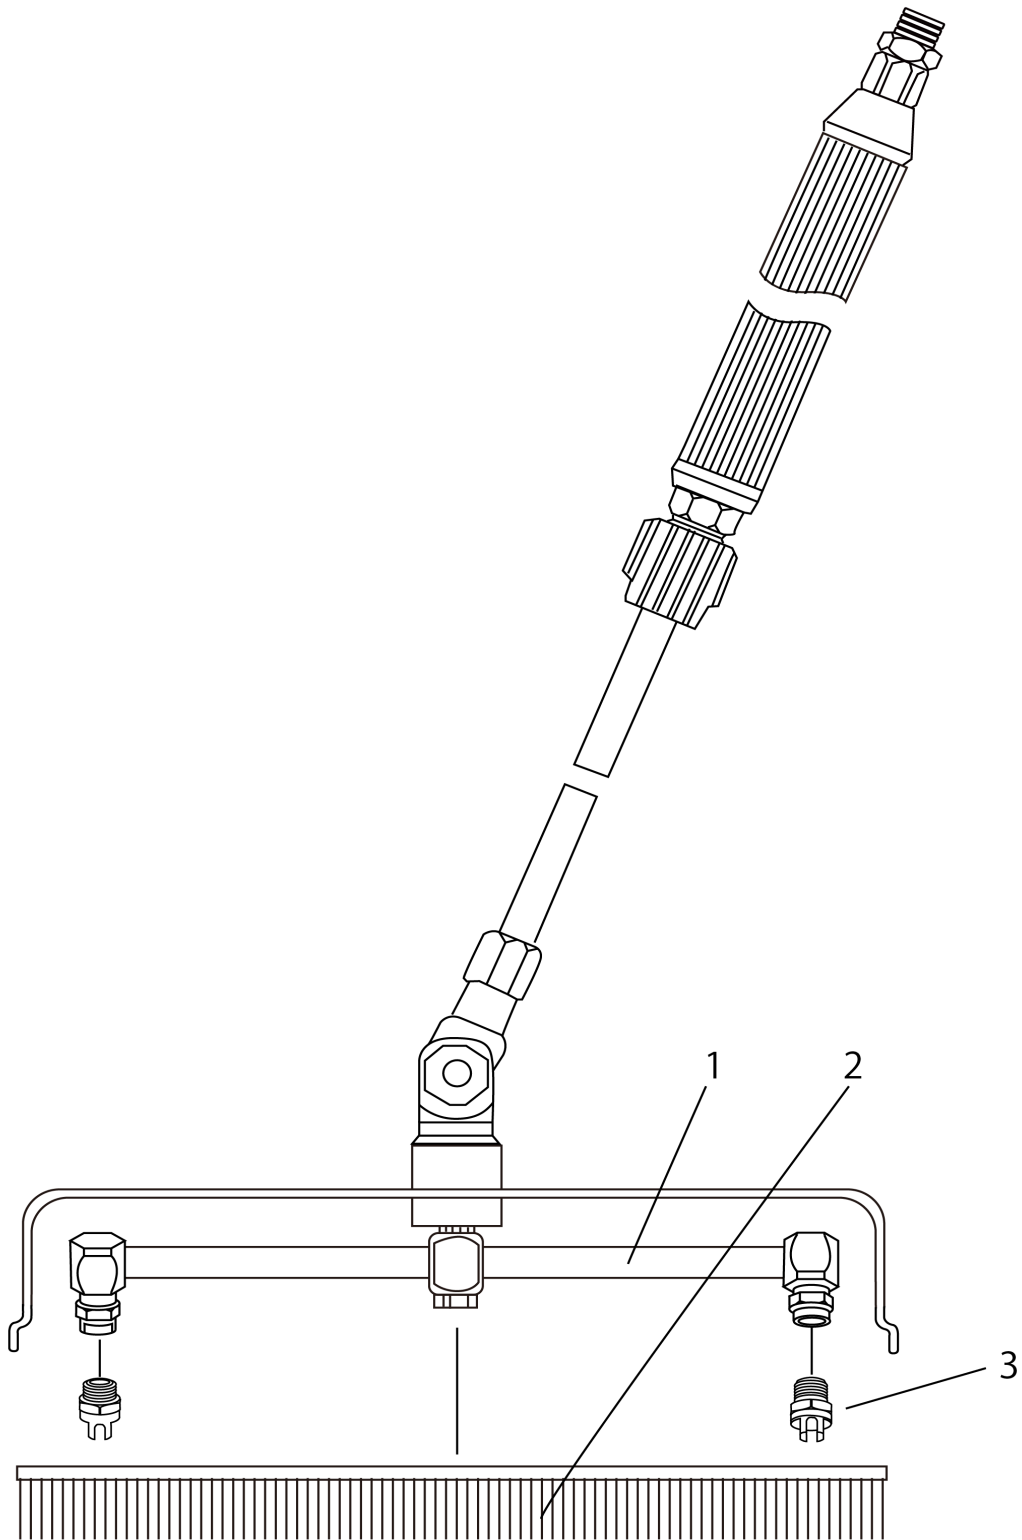

分類	洗浄機
型式	220649 サーフエスクリーナー-SL-B200

分類	洗浄機
型式	220649 サーフエスクリーナー-SL-B200

図番	品目コード	品目名	数	定価	備考	区分
01	220621	ターボローターアームΦ150	1	¥24,000		P
02	220620	ブラッシングΦ200	1	¥14,000		P
03	220691	サーフェスクリーナー用ノズル	2	¥10,000		P