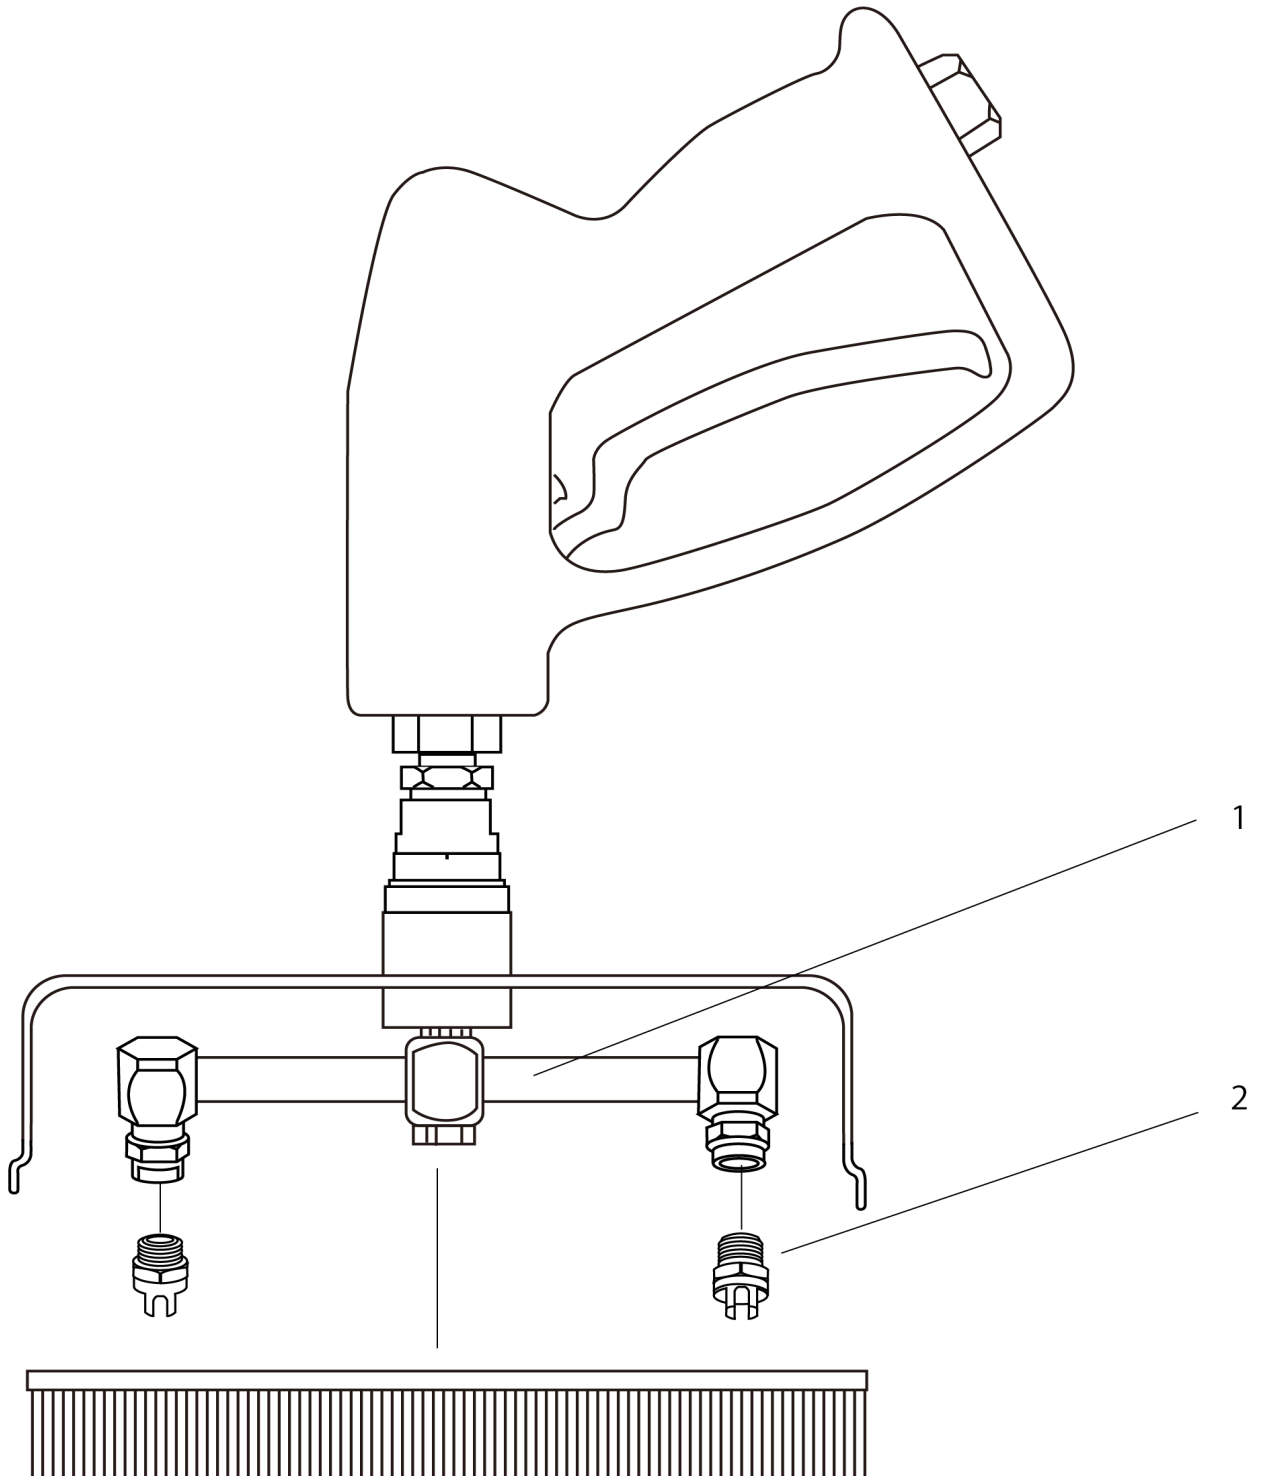

分類	洗浄機
型式	220645 サーフエスクリナー-SL-EB200

分類	洗浄機
型式	220645 サーフェスクリーナー-SL-EB200

図番	品目コード	品目名	数	定価	備考	区分
01	220621	ターボローターアームΦ150	1	¥24,000		P
02	220691	サーフェスクリーナー用ノズル	2	¥10,000		P

※お手数ですが、ご注文の際は、コードNoと品名を明記くださいますよう、お願い致します。