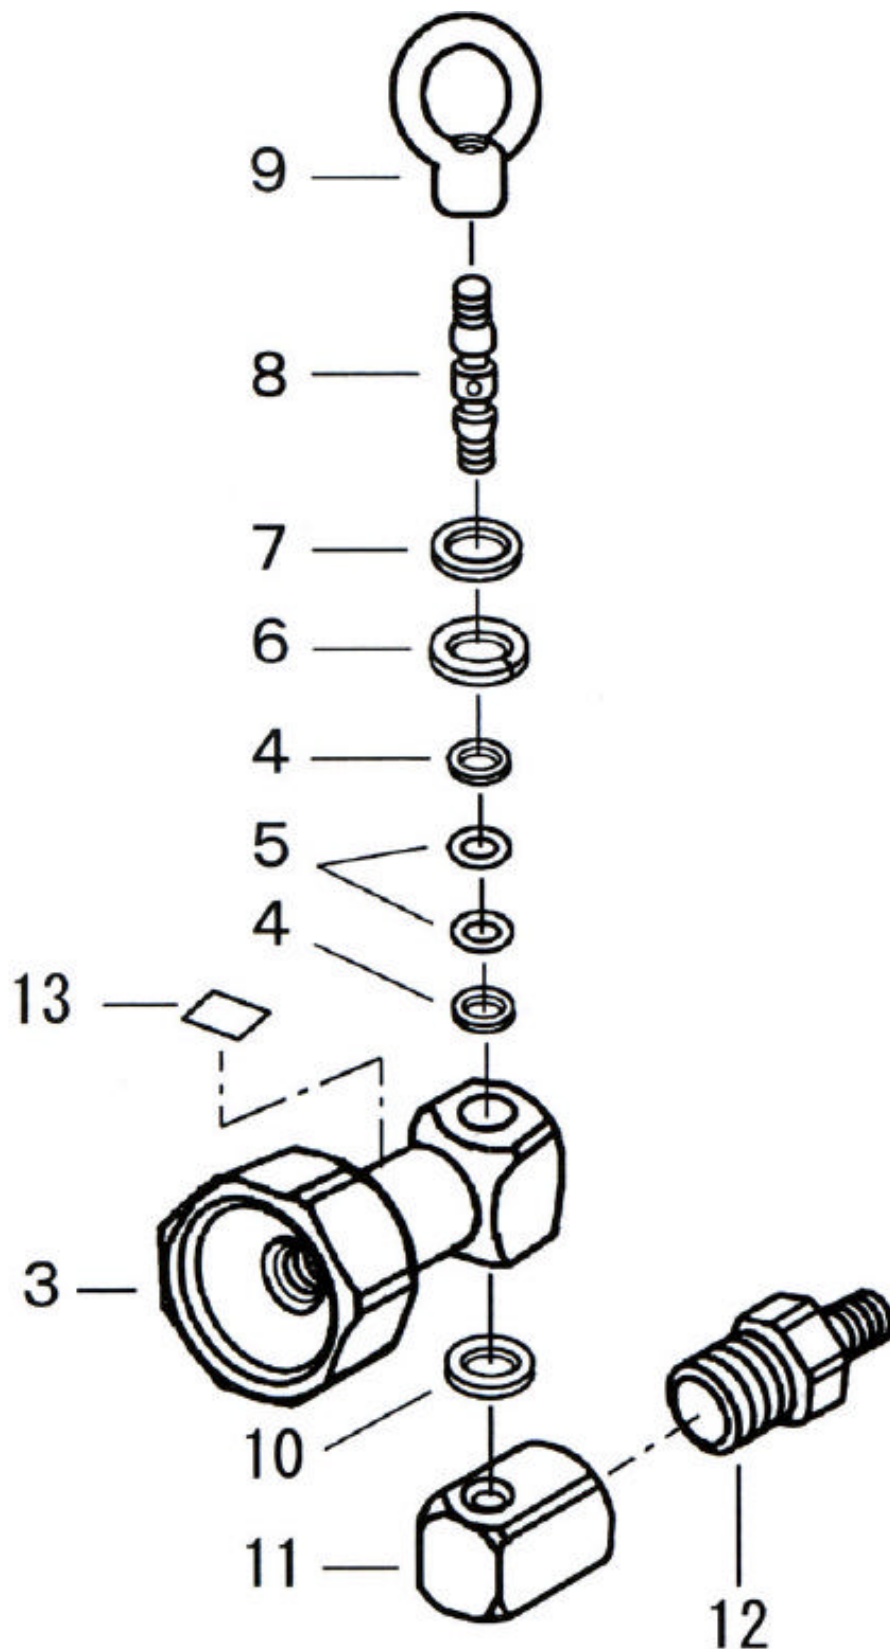

分類	洗浄機
型式	220450 首振りジョイント(ランス用)

分類	洗浄機
型式	220450 首振りジョイント(ランス用)

図番	品目コード	品目名	数	定価	備考	区分
03	429443	ノズル本体(首振りランス)	1	¥4,200		P
04	888001	バックアップリング P-6	2	¥360		P
05	880006	Oリング P-6	2	¥240		P
06	862008	ハネ座金M8	1	¥60		P
07	401840	ワッシャー(首振り4型)	1	¥220		P
08	401843	連結ホルト(首振りランス用)	1	¥1,680		P
09	441904	アイナット M8 (HSP-1, ランス用首振り)	1	¥660		P
10	462505	ノズルパッキン(TPG1)	1	¥260		P
11	401842	連結本体(首振りローラーガン用)	1	¥3,960		P
12	401683S	ジョイント1/4PTM×1/8PTM(SUS) (TBN, NTB)	1	¥2,040		P
13	401051	高圧注意シール(首振り)	1	¥120		P