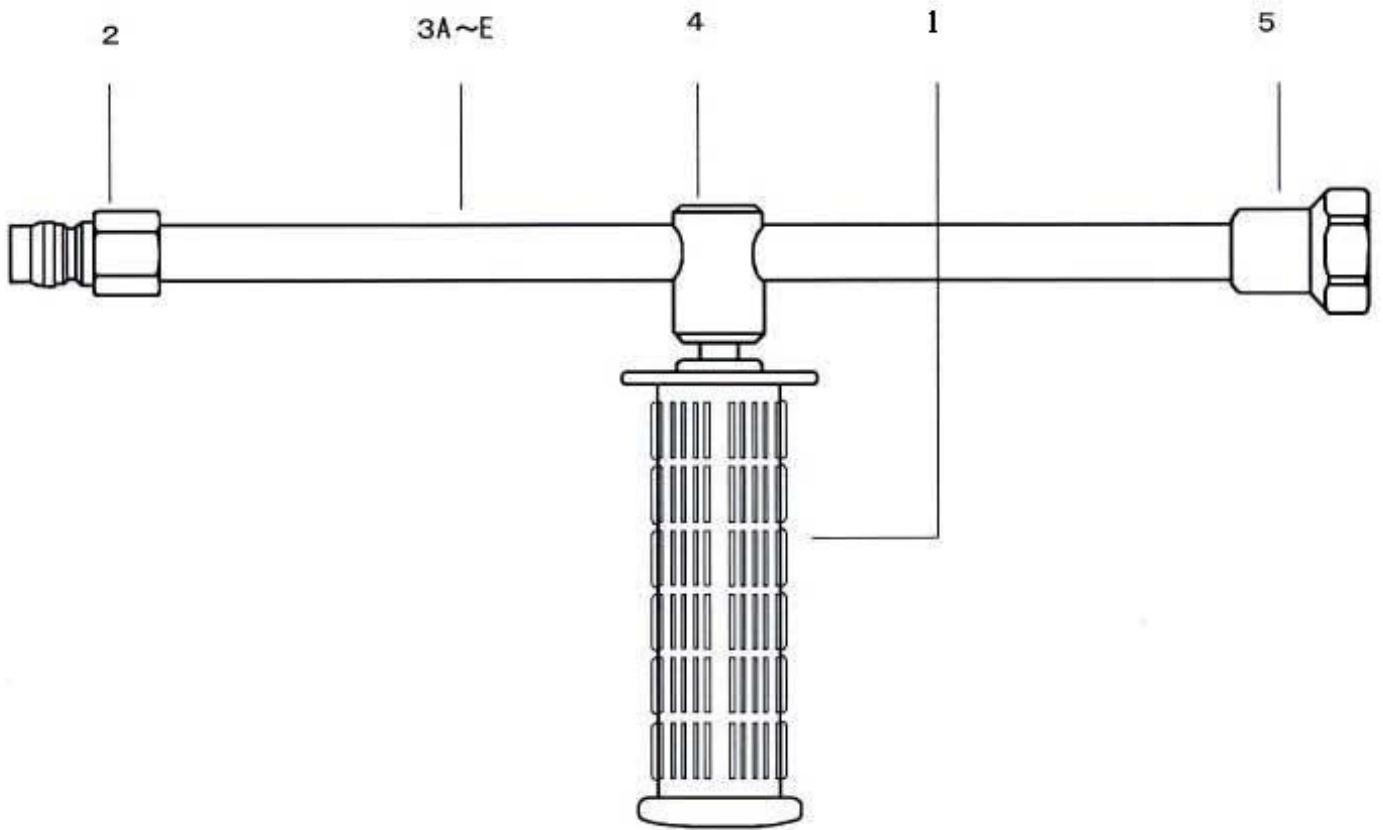

分類	洗浄機
型式	BA0024 ラス

分類	洗浄機
型式	BA0024 ランス

図番	品目コード	品目名	数	定価	備考	区分
	BA0024	ランス	1			
01	429433	クリップ° ASSY (SS10, 20, DLC, LC)	1	¥1,440		P
02	222100	高圧カ°ラ 2TPF (SUS)	1	¥3,000		A3
03A	429501	延長ハ°イ° (LC1, TLC)	1	¥1,800		P
03B	429502	延長ハ°イ° (LC2, TLC2)	1	¥2,400		P
03C	429504	延長ハ°イ° (LC4, TLC)	1	¥3,000		P
03D	429507	延長ハ°イ° (LC7, DLC, TLC)	1	¥4,800		P
03E	429511	延長ハ°イ° (LC11, DLC, TLC)	1	¥7,200		P
04	429432	スライド°リング° (DLC, LC)	1	¥1,200		P
05	429431	ノズルホルダ°-(ランス)	1	¥2,400		P