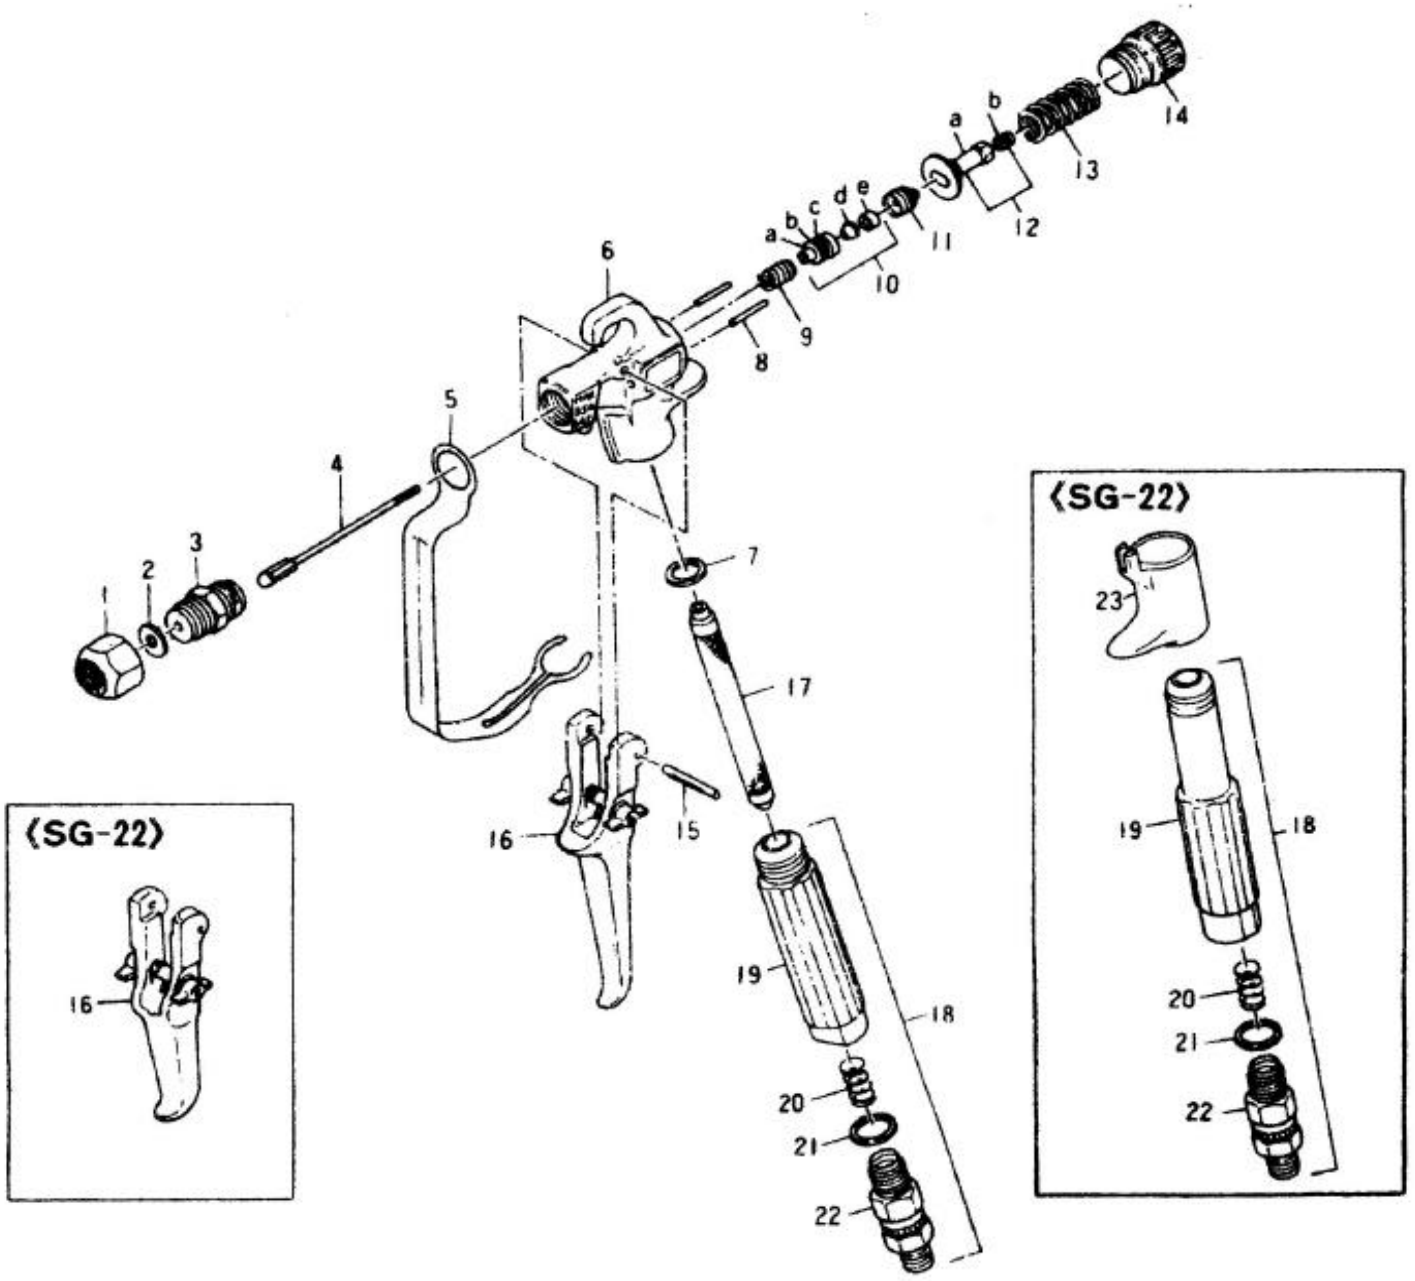

分類	塗装機
型式	AA0018 イアレスガンSG-24/SG-22

分類	塗装機
型式	AA0018 エアレスガンSG-24/SG-22

図番	品目コード	品目名	数	定価	備考	区分
	AA0018		1			
00	401589	6号ヨーク (SG全)	1	¥160	付属	P
00	462221B	銘板 (SG22)	1	¥240	SG22	P
00	462421A	高圧注意シール (SG)	1	¥120		P
00	462421B	銘板 (SG24)	1	¥120	SG24	P
00	781922	両口スパナ19×22	1	¥960	付属	P
01	462401	ノズルキャップ (SG24)	1	¥1,800		P
02	401202	ノズルパッキン (SG全)	2	¥140	1ヶ付属	P
03	462410	バルブシートセット (SG24, 22, SGP, R)	1	¥8,520		P
04	462412	バルブホルセット (SG24)	1	¥7,800		P
05	462413	◆安全ガード (SG24)	1	¥1,800		P
06	462421	ハウジング (SG24)	1	¥10,200		P
07	401222	ハンドルパッキン (SG全)	1	¥360		P
08	462423	フッシュピストン (SG24)	2	¥360		P
09	462424	ロットシールSP (SG全, SGP, SGR)	1	¥360		P
10	462425	ロットシールセット (SG24, 24V)	1	¥2,280	10a-10e含	P
10a	462425A	ロットパッキン受け (SG24)	1	¥600		P
10b	880006	Oリング P-6	1	¥240		P
10c	888001	バックアップリング P-6	1	¥360		P
10d	462425B	ロットパッキン (SG24)	1	¥600		P
10e	462425C	ロットパッキン押し (SG24)	1	¥360		P
11	462427	ロットシール押ネジ (SG24)	1	¥840		P
12	462441	駆動板セット (SG24, 24V, 24B, 10, 22, SGR1)	1	¥2,400	12a-12b含	P
12a	462441A	駆動板 (SG24, 24V, 24B, 10, 22, SGR1)	1	¥2,340		P
12b	462441B	止メネジ (SG24)	1	¥60		P
13	462442	バルブスプリング (SG24)	1	¥600		P
14	462443	スプリングキャップ (SG24)	1	¥1,200		P
15	462451	支点軸 (SG24)	1	¥360		P
15a	401252A	袋ナットM3 (SG全)	2	¥60		P
16	462253	引金セット (SG22)	1		廃番	P
16	462453	引金セット (SG24)	1	¥6,000	16b, 16c, 16d, 16e含 SG24	P
16a	462253A	引金本体 (SG22)	1		廃番	P
16b	462453A	引金本体 (SG24)	1	¥3,360	SG24	P
16c	462453B	引金ノブ (SG24)	2	¥360		P
16d	462453E	クランプ軸 (SG24)	1	¥480		P
16e	462453F	戻しスプリング (SG24)	1	¥400		P
17	462461A	ガンフィルター#40 緑	1	¥1,200	オプション	P
17	462461B	ガンフィルター#60 白	1	¥1,200	セット	P
17	462461C	ガンフィルター#100 黄	1	¥1,200	付属	P

分類	塗装機
型式	AA0018 エアレスガンSG-24/SG-22

図番	品目コード	品目名	数	定価	備考	区分
17	462461D	ガンフィルター#200 赤	1	¥1,200	オプション	P
18	462280	ハンドルセット(SG22)	1		廃番	P
18	462480	ハンドルセット(SG24)	1	¥10,800	19-22含 SG24	P
19	462281	ハンドル(SG22)	1		廃番	P
19	462481	ハンドル(SG24)	1	¥3,360	SG24	P
20	401282	フィルタースプリング(SG全)	1	¥240		P
21	401283	銅パッキン(S全, SG全)	1	¥360		P
22	401284	スイベルジョイントセット(1/4)(SG)	1	¥6,600		P
23	462285	ハンドルアダプター(SG22)	1		廃番	P