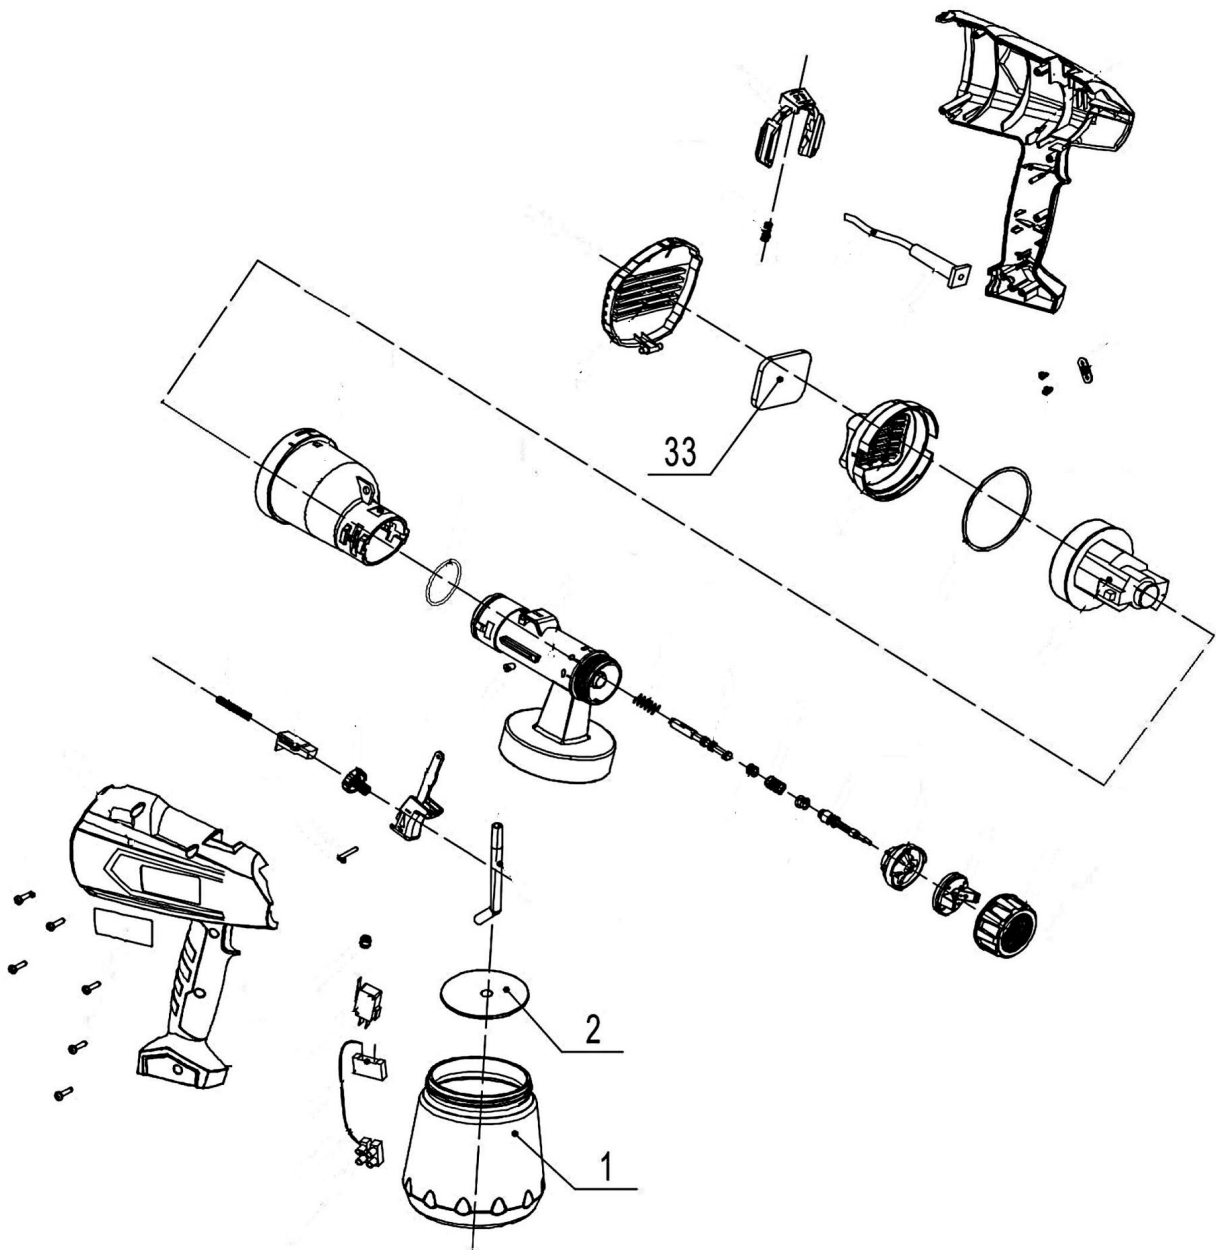

分類	塗装機
部分	197402 CHS-1NS クリーンハンド®スプレー

分類	塗装機
部分	197402 CHS-1NS クリーンハンド*スプレー

図番	品目コード	品目名	数	定価	備考	区分
01	418001	コンテナ700cc(蓋付)(CHS-1NS/2/LS-1/HS-2)	1	¥2,160		P
02	418004	パッキン(CHS-1NS/NL)	1	¥600		P
33	418007	エアフィルタ(CHS-1NS/1NL/1B)	1	¥600		P