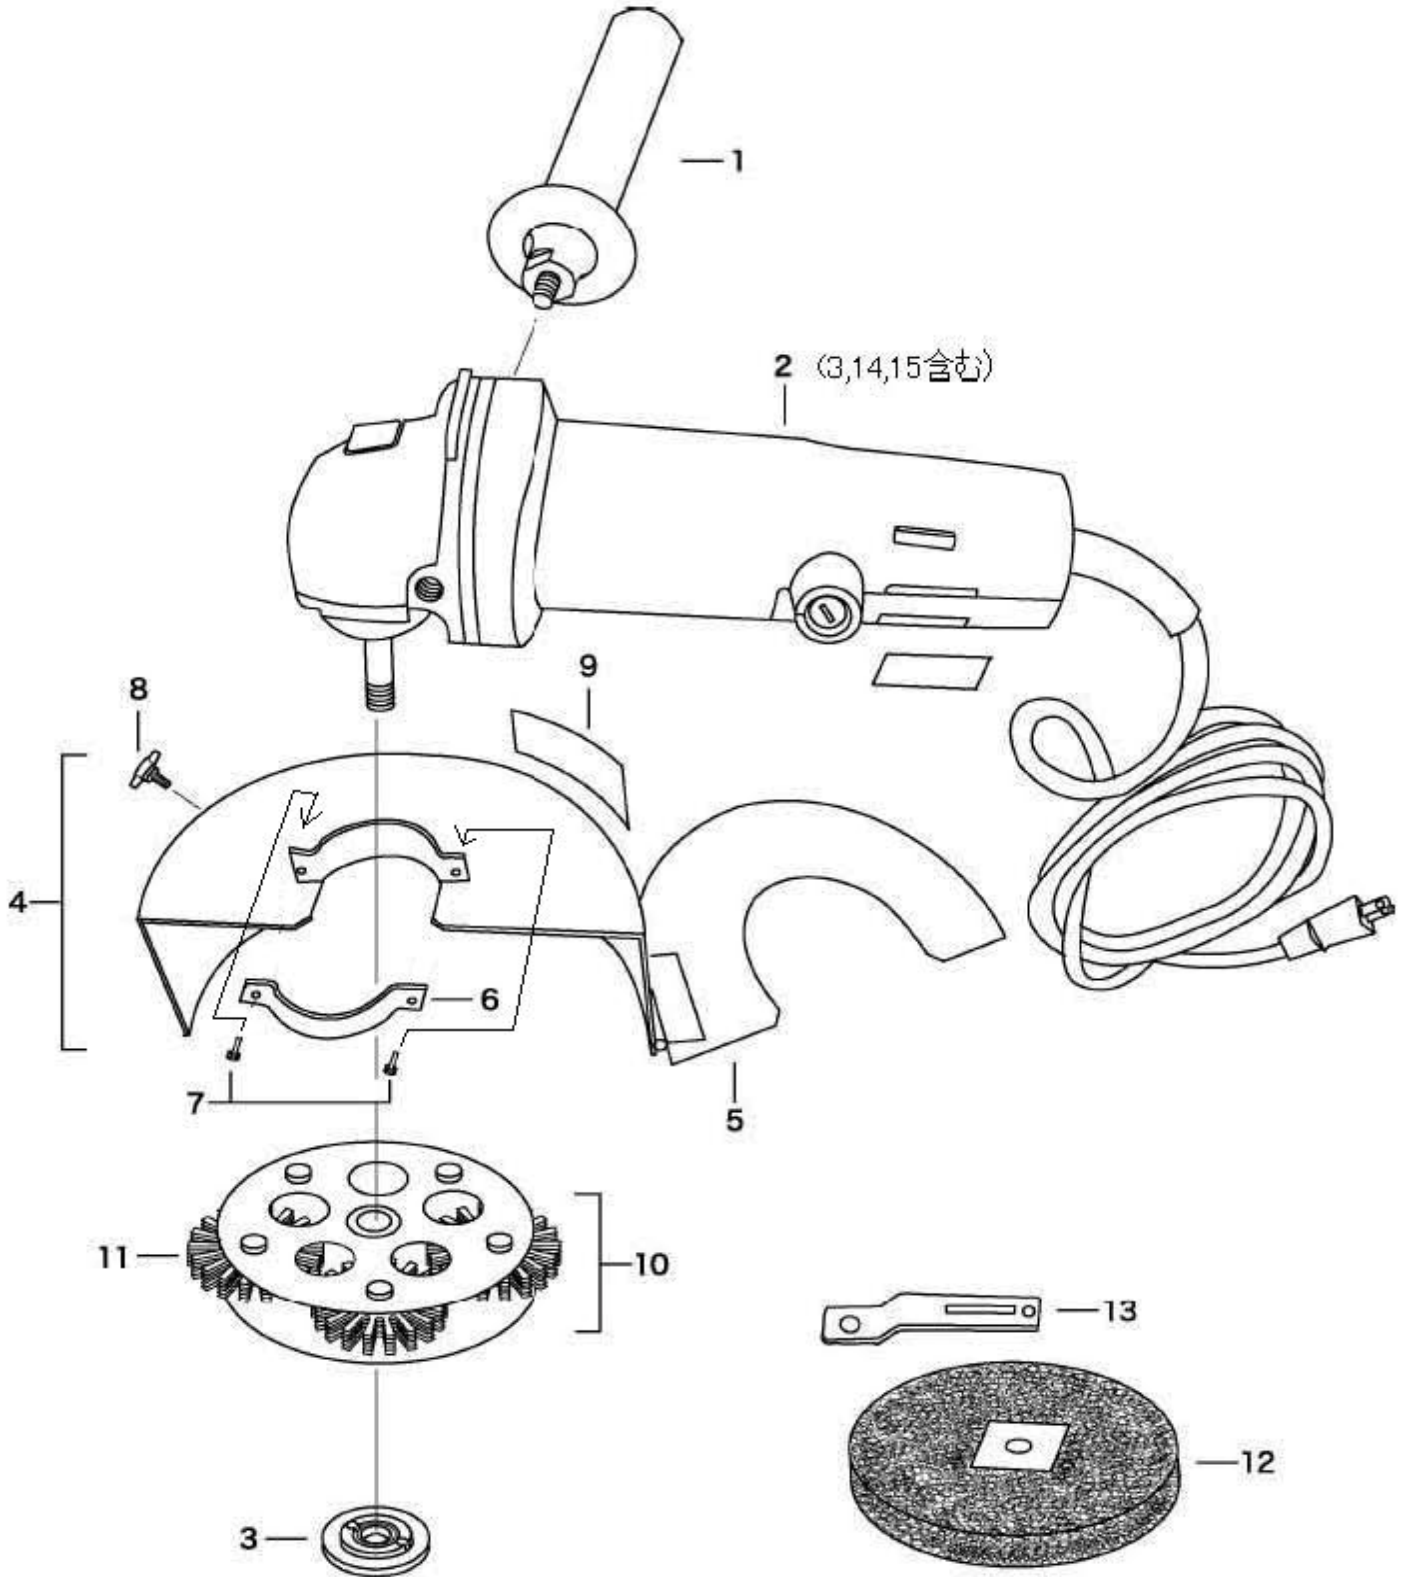

分類	研磨機
型式	141200 KS-1200S (ケレンスパー)

分類	研磨機
型式	141200 KS-1200S (ケレンスパー)

図番	品目コード	品目名	数	定価	備考	区分
01	441201	ハンドル(ケレン1200)	1		廃番	P
02	441200	モーター(ケレン1200)	1	¥55,200	3, 14, 15含	P
03	441203	ブラシホルダー(穴付)(ケレン1200)	1		廃番	P
04	441204	カバーセット(ケレン)	1	¥8,400	5-8含	P
05	441204A	カバー(ケレン1200)	1	¥7,800		P
06	441204B	カバー止め金(ケレン1200)	1	¥960		P
07	806415	バネ座金付ナット小径 M4 × 15	2	¥60		P
08	441204D	ノブセット(ケレン1200)	1	¥180		P
09	441219	警告ラベル(ケレン1200)	1	¥160		P
10	241242	Dブラシ(ケレン)	1	¥8,900	11含	C
11	441270	替刃(30枚)セット(Dブラシ)	1	¥4,320	交換ブラシ1セット分	P
12	241247	Hブラシ(ケレン)	1	¥5,500	標準 付属	C
13	441205	スパナセット(ケレン1200)	1	¥2,400	ブラシ取外し用	P
14	441210	カーボンブラシ(2ヶ入)(ケレン1200)	1	¥600	モーター消耗パーツ	P
15	441211	カーボンキャップ(ケレン1200)	1		廃番	P