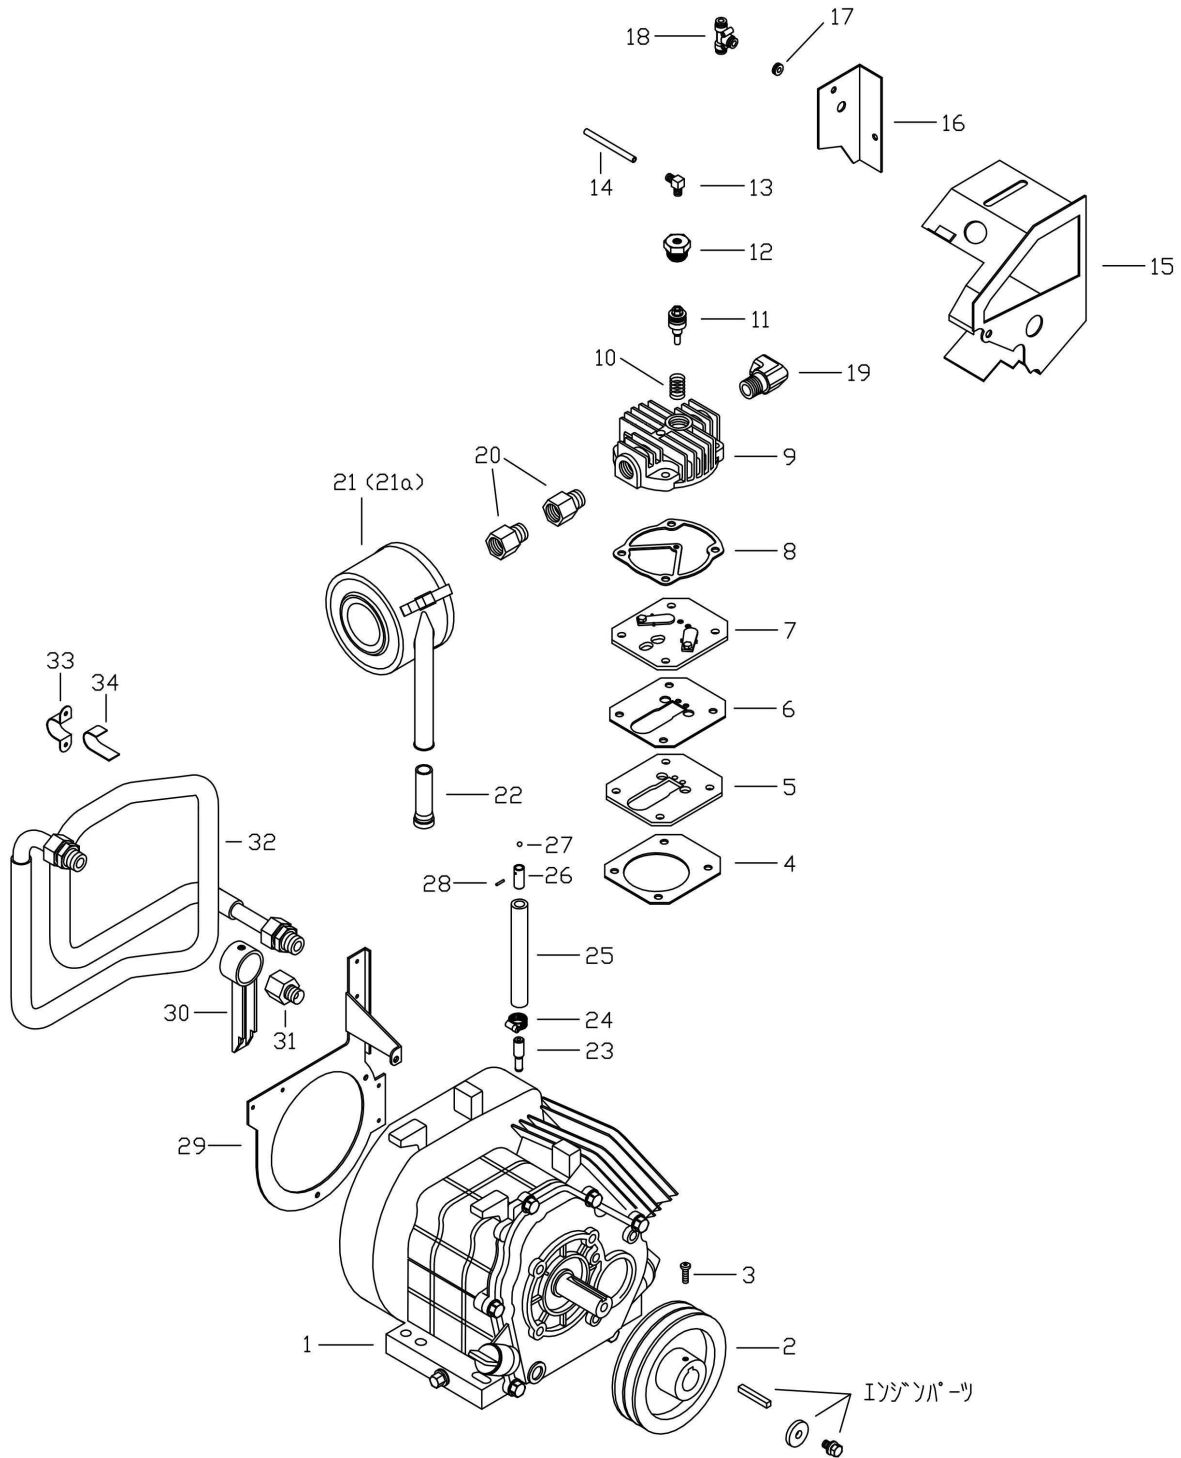

分類	エア-機器
型式	CA0026 防音コンプレッサ-SCP/SCPE-22GLS 圧縮機ユニット (新)