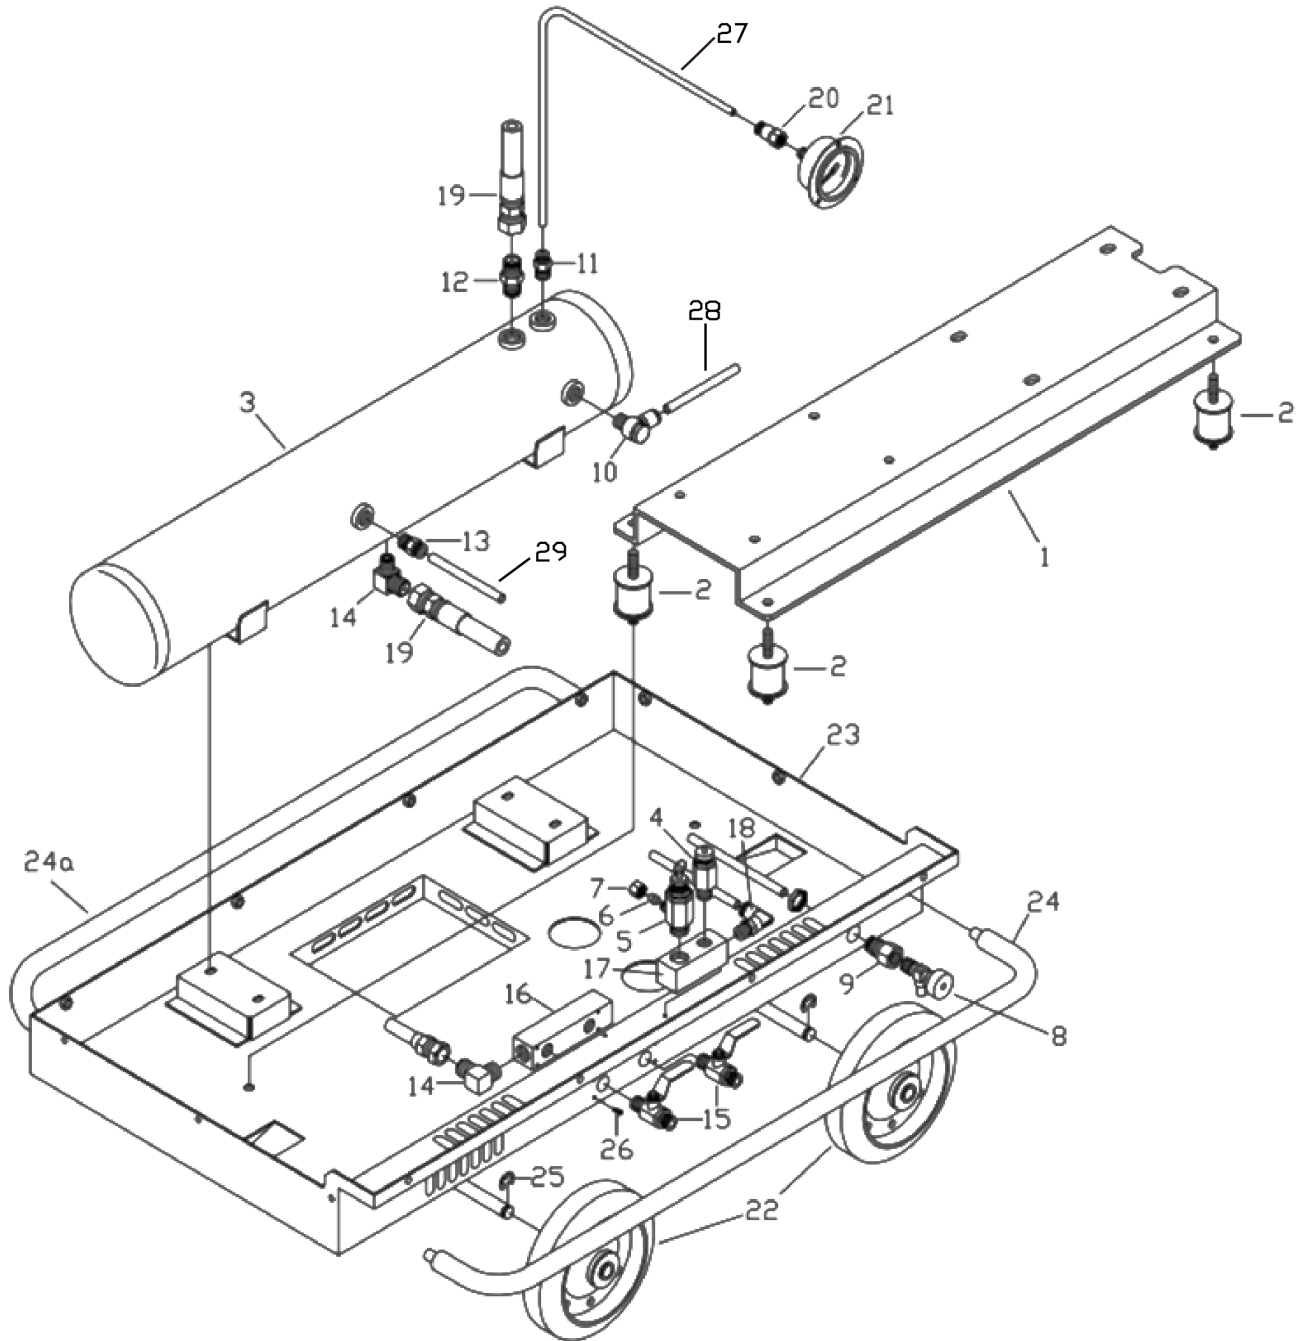

分類	工7-機器
型式	134202A SCP-22GLS(オイル付) AB25281~
部分	CA0023 防音コンプレッサ SCP/SCPE-22GLS タンク配管部