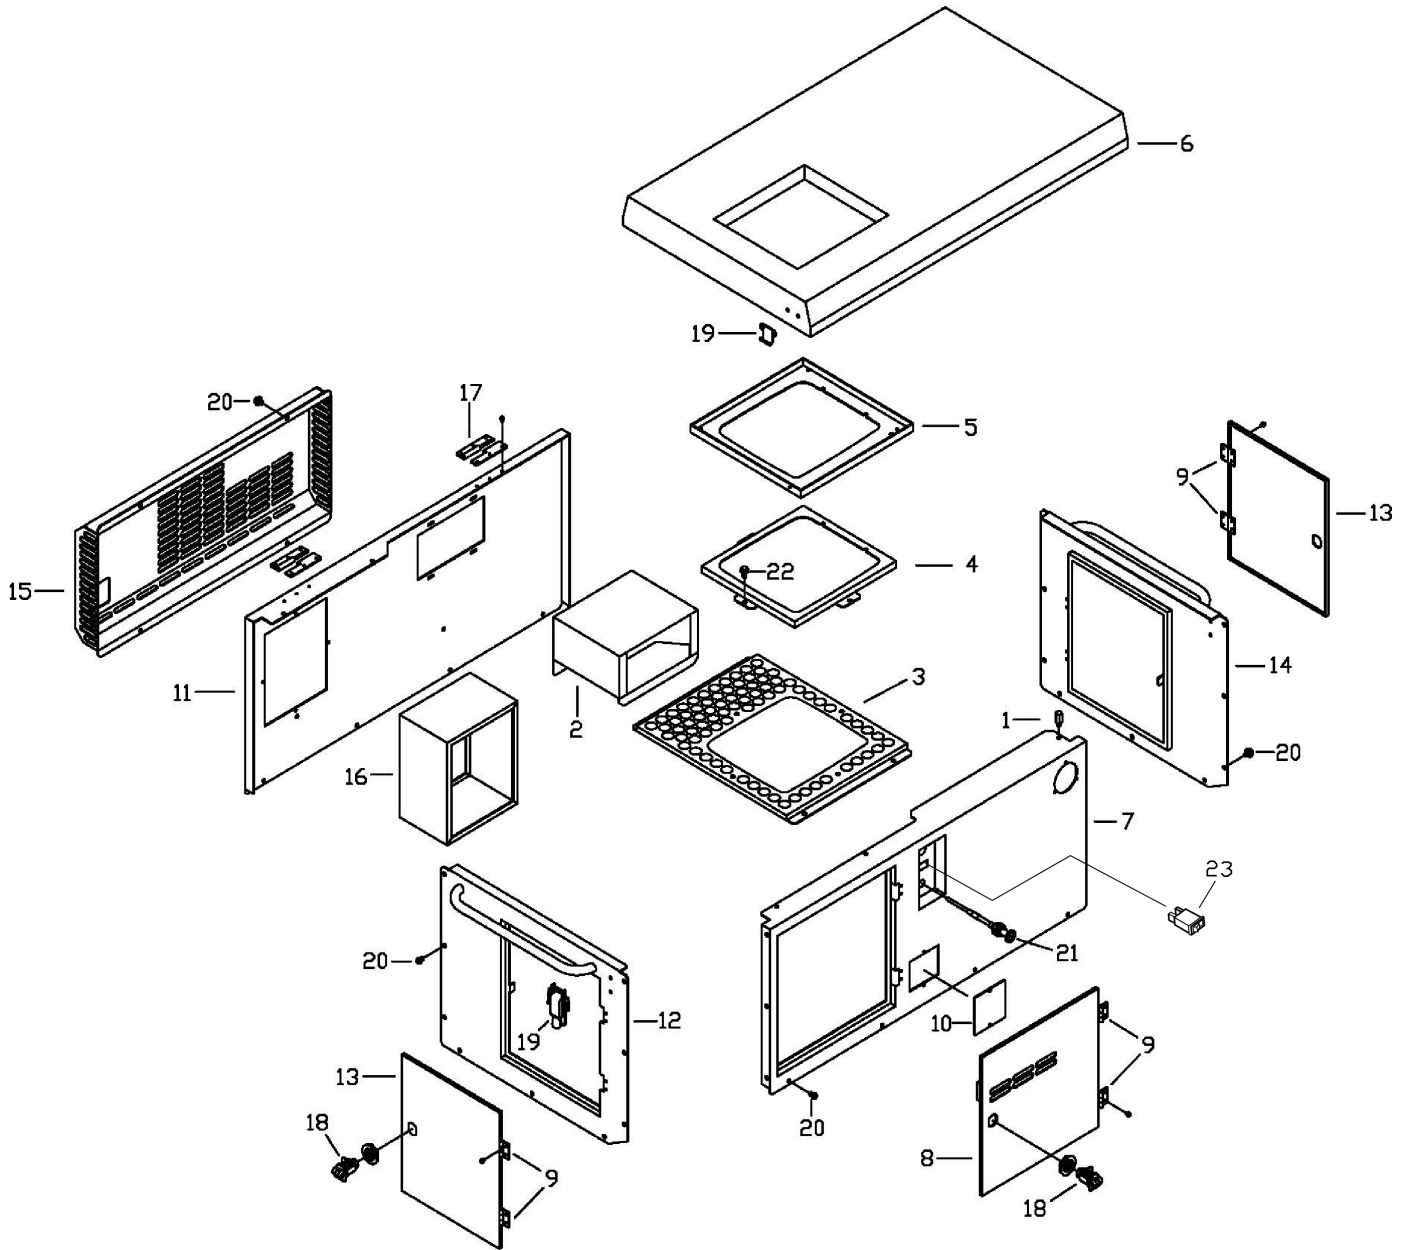

分類	エア-機器
型式	PA0001 SCP-22GLS/SCPE-22GLS 付属品/メンテナンスパーツ

図番	品目コード	品目名	数	定価	備考	区分
01	231910	エスコオイル(1L缶) 青	1	¥2,000	付属品	A
02	429009N	ジェットオイル(JC-GP)	1	¥1,800	付属品	P
03	432744	ローエッジコグベルト(RPF3410)(SCP22GL)	2	¥4,800	旧	P
03	432797	ローエッジコグベルト(RPF3415)(SCP22GL)	2	¥5,400	新	P

※お手数ですが、ご注文の際は、コードNoと品名を明記くださいますよう、お願い致します。

※品目数が複数の場合、定価欄は単価になります。

分類	エ7-機器
型式	134202A SCP-22GLS(オイル付) AB25281~
部分	CA0021 防音コンプレッサ SCP-22GLS カバ-部 (新)

分類	エア-機器
型式	134202A SCP-22GLS(オイル付) AB25281～
部分	CA0021 防音コンプレッサ SCP-22GLS カバ-部 (新)