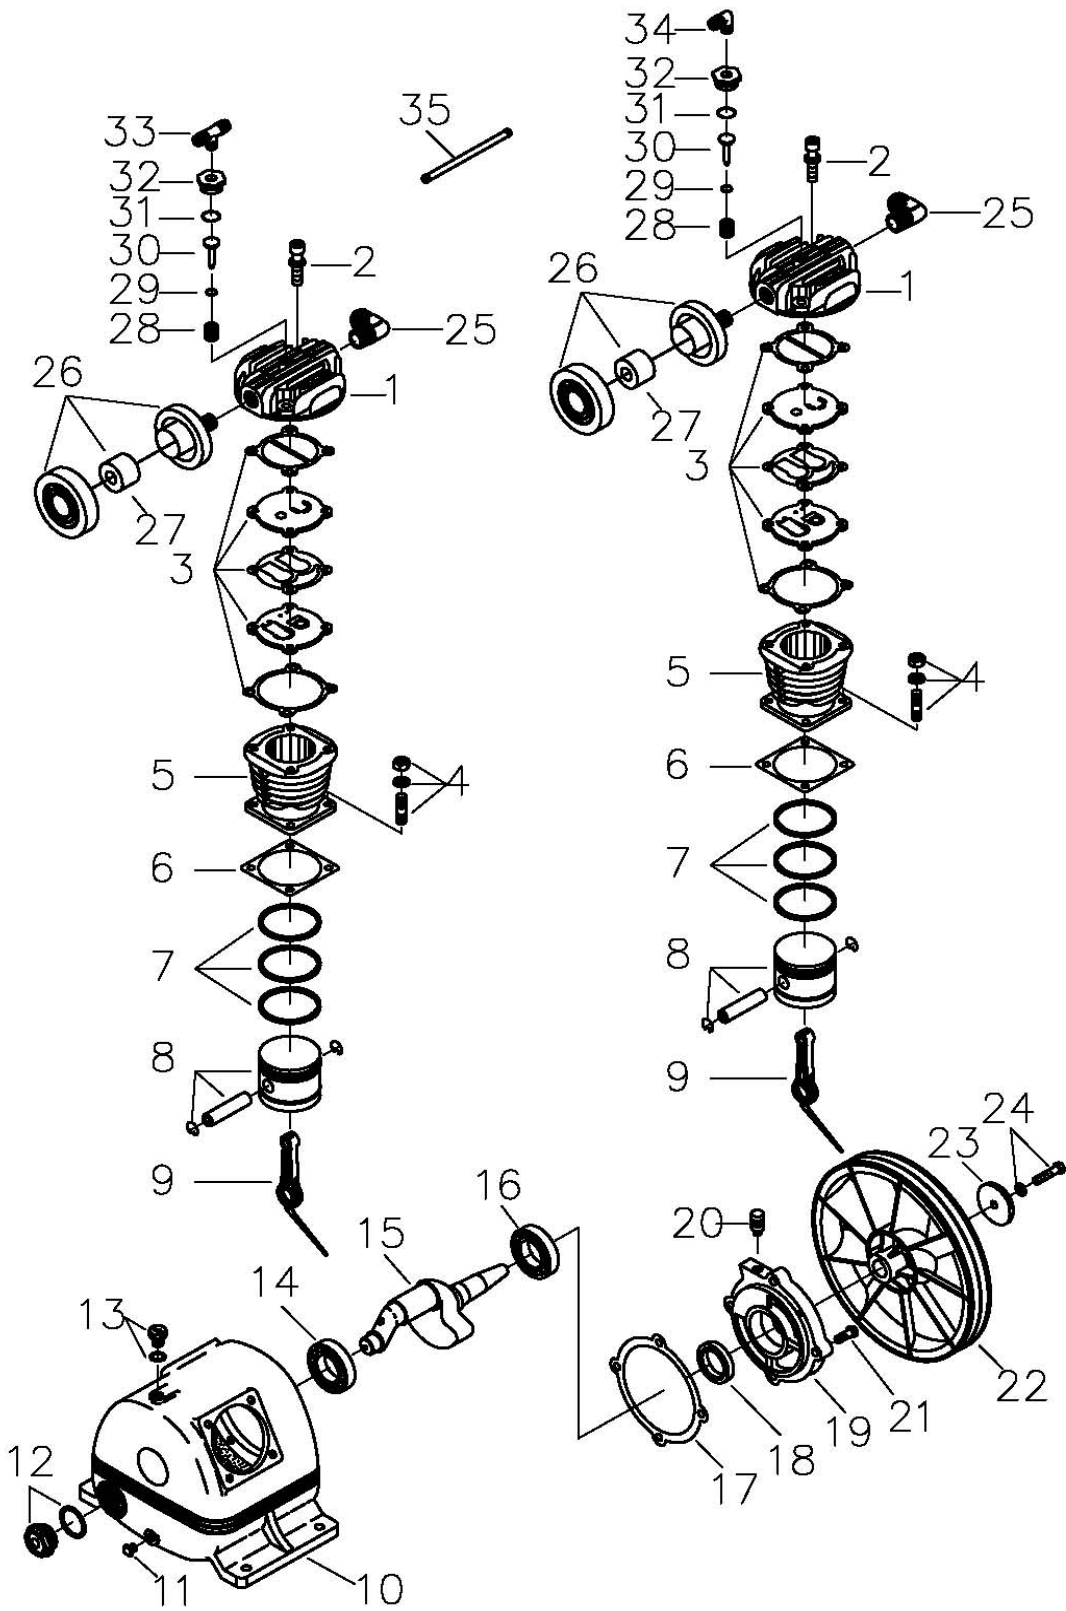

分類	エ7-機器
型式	PA0068 イスコン 付属品 (SC-15/22/22M)

図番	品目コード	品目名	数	定価	備考	区分
	PA0068		1			
01	231910	イスコンオイル(1L缶) 青	1	¥2,000		A
02	429009N	ジェットオイル(JC-GP)	1	¥1,800		P

※お手数ですが、ご注文の際は、コードNoと品名を明記くださいますよう、お願い致します。

※品目数が複数の場合、定価欄は単価になります。

分類	工7-機器
型式	CA0014 コンプレッサ-SC-22GRS PUE30 圧縮機

36

分類	エア-機器
型式	CA0014 コンプレッサ-SC-22GRS PUE30 圧縮機

図番	品目コード	品目名	数	定価	備考	区分
	CA0014		1			
01	432230N	シリンダ-ヘッド (新タイプ) (SC22GR)	2	¥6,600		P
02	432231	シリンダ-ヘッドホルト (SC22GR)	8	¥110		P
03	432232	弁セット (SC22GR)	2	¥5,400		P
04	432233	シリンダ-ホルトセット (SC22GR)	8	¥240		P
05	432234N	シリンダ- (新タイプ) (SC22GR)	2	¥6,600		P
06	432235	シリンダ-カスケット (SC22GR)	2	¥240		P
07	432236	ピストンリングセット (SC22GR)	2	¥2,640		P
08	432237	ピストンセット (SC22GR)	2	¥7,800		P
09	432238	コンロッドセット (SC22GR)	2	¥3,360		P
10	432239	クランクケース (SC22GR)	1	¥18,000		P
11	432240	オイルレンプラグ (SC22GR)	1	¥170		P
12	432241	オイルサイトゲージセット (SC22GR)	1	¥3,000		P
13	432242	給油口プラグセット (SC22GR)	1	¥340		P
14	432243	ベアリング (SC22GR)	1	¥1,800		P
15	432244	クランクシャフト (SC22GR)	1	¥9,240		P
16	432245	ベアリング (SC22GR)	1	¥2,400		P
17	432246	クランクケースカバーカスケット (SC22GR)	1	¥360		P
18	432247	オイルシール (SC22GR)	1	¥360		P
19	432248	クランクケースカバー (SC22GR)	1	¥5,400		P
20	432249	ブレスカバー (SC22GR)	1	¥600		P
21	432250	クランクケースカバーホルト (SC22GR)	4	¥170		P
22	432251	ポンププーリー (SC22GR)	1		廃番	P
23	432252	プーリー座金 (SC22GR)	1		廃番	P
24	432253	プーリーホルトセット (SC22GR)	1		廃番	P
25	432374	エルボ GL2型15×1/2 (SC全)	2	¥4,440		P
26	432274	エアフィルターセット (SC22GR) (黒色)	2	¥3,600		P
27	432275	エアフィルターのみ (SC22GR) (白) (黒色用)	2	¥540		P
28	432259	アンロータースプリング (SC22GR)	2	¥320		P
29	432260	Oリング (SC22GR)	2	¥240		P
30	432261	アンローターピストン (SC22GR)	2	¥2,160		P
31	432262	Oリング (SC22GR)	2	¥900		P
32	432263	アンローターナット (SC22GR)	2	¥480		P
33	432372	チューブ継手4A03-2602 (SC22, 33)	1	¥780		P
34	432371	チューブ継手4A02-2602 (SC全)	1	¥600		P
35	432376	チューブφ6×360L (SC22GR, GRS)ポンプ上部	1	¥580		P
36	432224	圧縮機セット (SC22GR)	1	¥108,000	1-24, 26-32 含む	P