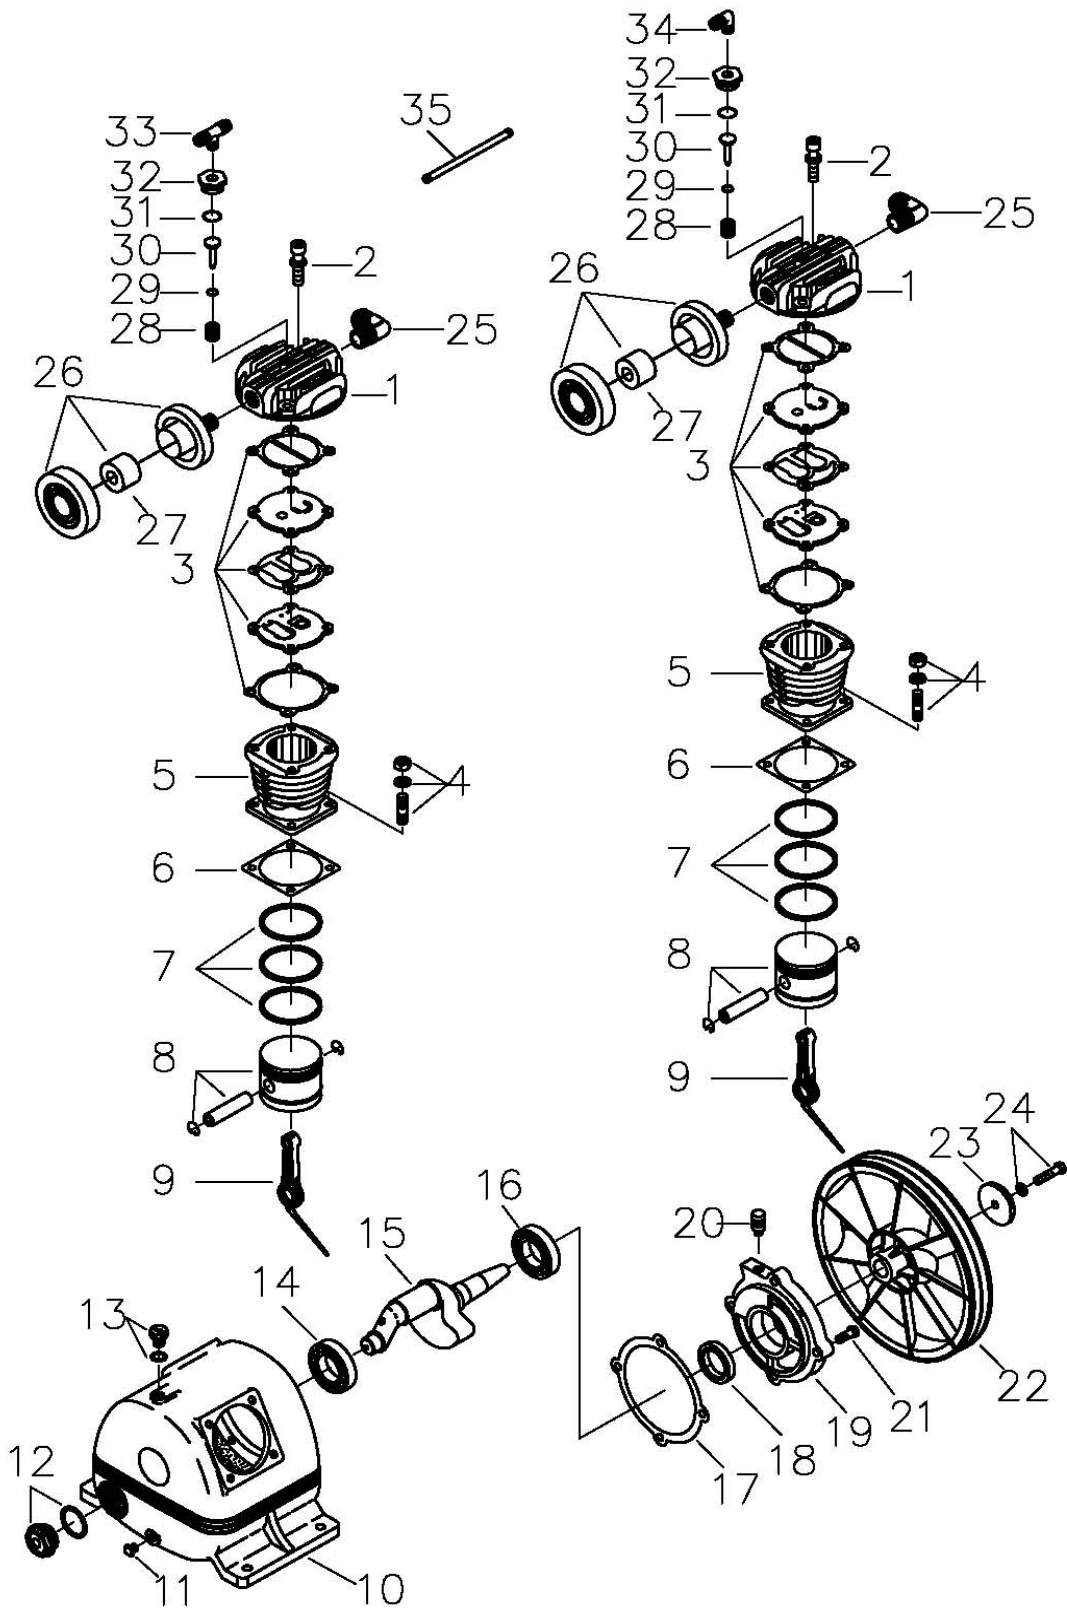

分類	エ7-機器
型式	PA0068 イスコン 付属品 (SC-15/22/22M)

図番	品目コード	品目名	数	定価	備考	区分
	PA0068		1			
01	231910	イスコンオイル(1L缶) 青	1	¥2,000		A
02	429009N	ジェットオイル(JC-GP)	1	¥1,800		P

※お手数ですが、ご注文の際は、コードNoと品名を明記くださいますよう、お願い致します。

※品目数が複数の場合、定価欄は単価になります。

分類	工7-機器
型式	CA0014 コンプレッサ-SC-22GRS PUE30 圧縮機

36

分類	エア-機器
型式	CA0014 コンプレッサ-SC-22GRS PUE30 圧縮機

図番	品目コード	品目名	数	定価	備考	区分
	CA0014		1			
01	432230N	シリンダ-ヘッド (新タイプ) (SC22GR)	2	¥6,600		P
02	432231	シリンダ-ヘッドホルト (SC22GR)	8	¥110		P
03	432232	弁セット (SC22GR)	2	¥5,400		P
04	432233	シリンダ-ホルトセット (SC22GR)	8	¥240		P
05	432234N	シリンダ- (新タイプ) (SC22GR)	2	¥6,600		P
06	432235	シリンダ-カスケット (SC22GR)	2	¥240		P
07	432236	ピストンリングセット (SC22GR)	2	¥2,640		P
08	432237	ピストンセット (SC22GR)	2	¥7,800		P
09	432238	コンロッドセット (SC22GR)	2	¥3,360		P
10	432239	クランクケース (SC22GR)	1	¥18,000		P
11	432240	オイルレンプラグ (SC22GR)	1	¥170		P
12	432241	オイルサイトゲージセット (SC22GR)	1	¥3,000		P
13	432242	給油口プラグセット (SC22GR)	1	¥340		P
14	432243	ベアリング (SC22GR)	1	¥1,800		P
15	432244	クランクシャフト (SC22GR)	1	¥9,240		P
16	432245	ベアリング (SC22GR)	1	¥2,400		P
17	432246	クランクケースカバーカスケット (SC22GR)	1	¥360		P
18	432247	オイルシール (SC22GR)	1	¥360		P
19	432248	クランクケースカバー (SC22GR)	1	¥5,400		P
20	432249	ブレスカバー (SC22GR)	1	¥600		P
21	432250	クランクケースカバーホルト (SC22GR)	4	¥170		P
22	432251	ポンププーリー (SC22GR)	1		廃番	P
23	432252	プーリー座金 (SC22GR)	1		廃番	P
24	432253	プーリーホルトセット (SC22GR)	1		廃番	P
25	432374	エルボ GL2型15×1/2 (SC全)	2	¥4,440		P
26	432274	エアフィルターセット (SC22GR) (黒色)	2	¥3,600		P
27	432275	エアフィルターのみ (SC22GR) (白) (黒色用)	2	¥540		P
28	432259	アンロータースプリング (SC22GR)	2	¥320		P
29	432260	Oリング (SC22GR)	2	¥240		P
30	432261	アンローターピストン (SC22GR)	2	¥2,160		P
31	432262	Oリング (SC22GR)	2	¥900		P
32	432263	アンローターナット (SC22GR)	2	¥480		P
33	432372	チューブ継手4A03-2602 (SC22, 33)	1	¥780		P
34	432371	チューブ継手4A02-2602 (SC全)	1	¥600		P
35	432376	チューブφ6×360L (SC22GR, GRS)ポンプ上部	1	¥580		P
36	432224	圧縮機セット (SC22GR)	1	¥108,000	1-24, 26-32 含む	P