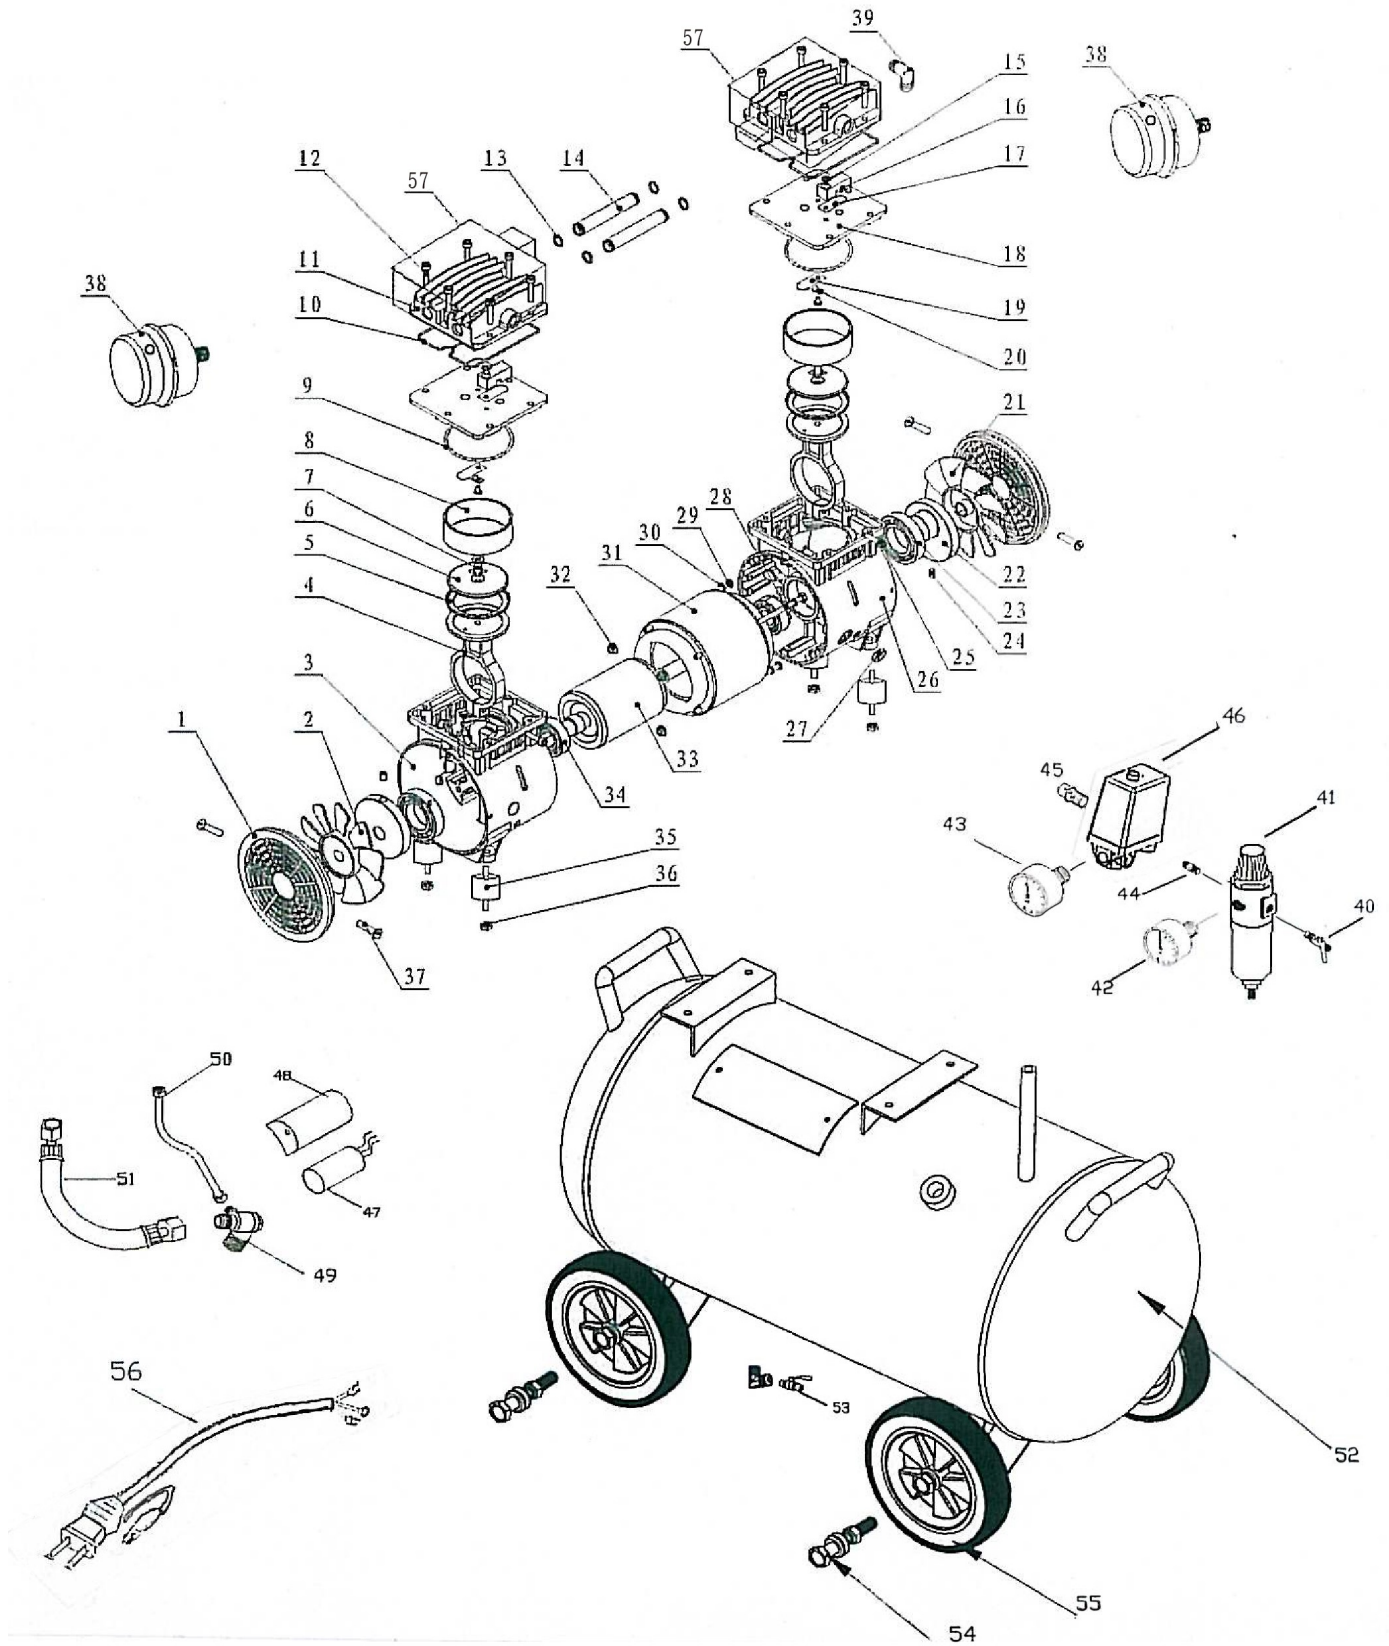

分類	I7-機器
部分	PC-1450

※品目コードのないものは、お問い合わせください。

分類	エア機器
部分	PC-1450

図番	品目コード	品目名	数	定価	備考	区分
01		クワンケースカバー	2			
02		冷却ファン左	1			
03		クワンケース左	1			
04		コンロッド	2			
05	431411	ピストンカップ	2	¥1,800		P
06		パインダープレート	2			
07		ホルムM6x10	2			
08	431410	シリンダー	2	¥3,700		P
09	431412	シールリング	2	¥300		P
10	431413	シール板	2	¥300		P
11	431403	シリンダーヘッド No11	2	¥2,700		P
12		ヘッドホルムM6x50	12			
13	431414	連結管シールリング	4	¥120		P
14		連結管	2			
15	431409	ホルムM4x8	2	¥70		P
16	431408	制限ブロック	2	¥1,800		P
17	431415	バルブ上	2	¥360		P
18		バルブ板	2			
19	431416	バルブ下	2	¥540		P
20		座金M6	2			
21		冷却ファン右	1			
22	431422	クワンシャフト・シール No22	2	¥3,200		P
23		ベアリング 6006-2Z	2			
24		ホルムM5x10	2			
25		ホルムM6x18	2			
26	431427	クワンケース右 No26	1	¥2,700		P
27		保護リング	4			
28		ホルムM6x5	4			
29		ホルムM5x180	4			
30		スプリング	4			
31		ローター	1			
32		ナットM6	4			
33		ステーター	1			
34		ベアリング 6203-2Z	2			
35		防振シャフト	4			
36		ナット M6	4			
37		タッピングネジ M3	4			
38	431419	エアフィルター (PC1450)	2	¥1,800		P

※品目コードのないものは、お問い合わせください。

分類	工7-機器
部分	PC-1450

図番	品目コード	品目名	数	定価	備考	区分
39		エルボ	1			
40	431428	ホ-ルバルブ No40	1	¥2,200		P
41	431418	レギュレーター	1	¥4,320		P
42		圧力計吐出圧用	1			
43	431429	圧力計内圧用 No43	1	¥1,200		P
44		ジョイント	1			
45	431430	圧力安全弁 No45	1	¥600		P
46	431420	圧カスイッチ	1	¥6,000		P
47	431424	コンデンサー 80-95μF+5% No47	1	¥1,100		P
48		コンデンサーカバー	1			
49		チェックバルブ	1			
50		アンロード連絡管	1			
51		高圧ホース	1			
52		エアタンク	1			
53		ドレンコック	1			
54	431432	ホイールボルトナット No54	4	¥1,000		P
55		ホイール	4			
56		電源コード	1			
57	431431	ヘッドカバー No57	2	¥2,000		P