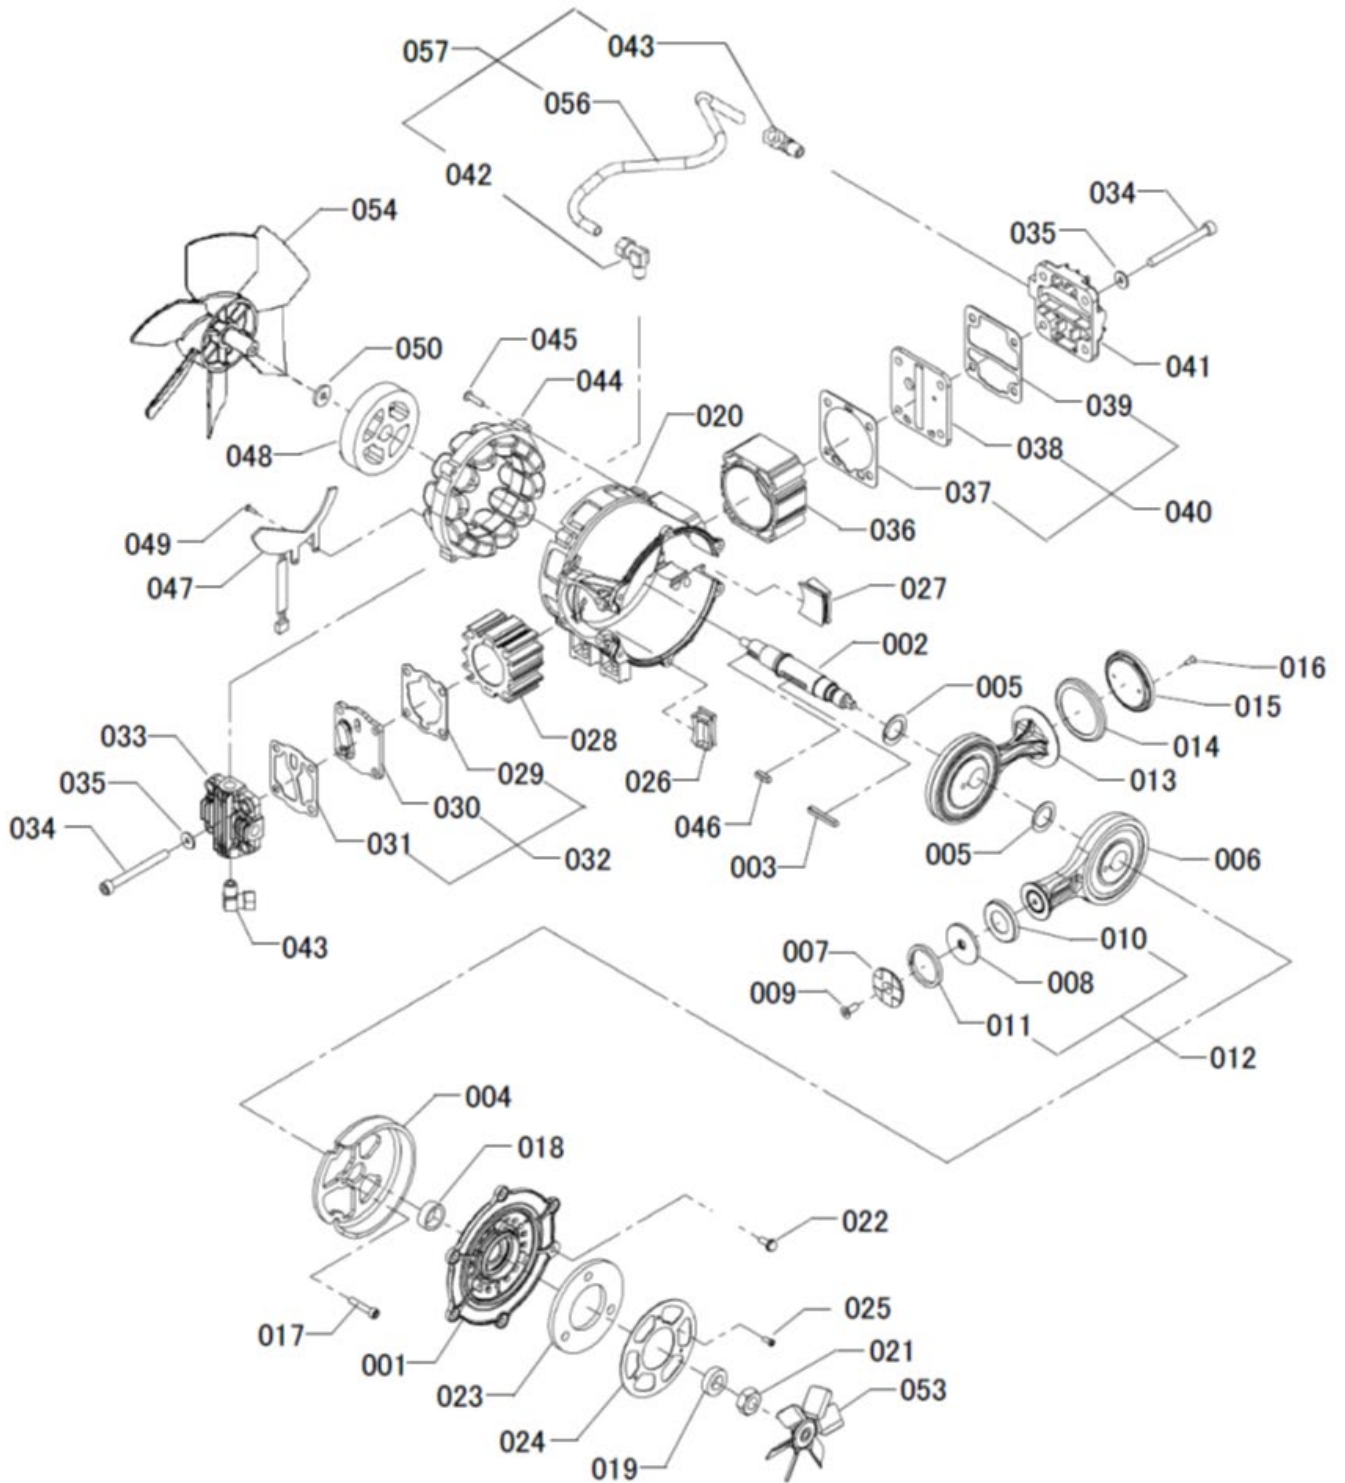

分類	I7-機器
部分	HC-1250DX

分類	I7-機器
部分	HC-1250DX

分類	工7-機器
部分	HC-1250DX

図番	品目コード	品目名	数	定価	備考	区分
01	744097	ジクウケハコクミ	1			
02	744130	ブチュウヨウシャフトクミ	1			
03	744099	キー(エキセン)	1			
04	744101	バランス(フライホイール)	1			
05	744103	スペーサ(エキセン)	2			
06	744106	レンゼツボウ(H)クミ	1			
07	744107	トップ	1			
08	744108	ベース	1			
09	744109	ネ(サラム6)	1		ロッカクアナツキ(M6X1X20)	
10	744110	リップリング(H)	1			
11	760591	ピストンリング	1		リークカットピストンリング	
12	744250	リングセット(H)	1		コウバン010, 011セット	
13	744114	レンゼツボウ(L)クミ	1			
14	741108	リップリング(L)	1			
15	755530	リテーナ(L)	1			
16	740771	メッキネ(サラム5)	2			
17	755532	ホ(シーロツク)	1			
18	742627	カラー(ベアリング)	1			
19	743246	カラー(ナ)	1			
20	744115	クランクケースクミ	1			
21	744116	ナット	1		M16X1X10	
22		ネ(スワツキ)	6		シハンヒン(M6×1×16)	
23	744117	フィルタ	1			
24	744118	フィルタカバー	1			
25		タツピソクネジ	3		シハンヒン(M4X0.7X8)	
26	744119	ブッシュ(H)	1			
27	744120	ブッシュ(L)	1			
28	741682	シリンダ(H)(D45)	1			
29	744121	ハッキン(クウキベン)H	1			
30		クウキベンクミ(H)	1			
31	744409	ハッキン(ヘッド)(H)	1			
32	744400	Fベンセット(H)	1		コウバン029, 030, 031セット	
33	741686	シリンダヘッド(H)	1			
34	742340	ホルト	8			
35	743408	ワッシャ(D8)10	8		ヨビ8	
36	741681	シリンダ(L)	1			
37	742807	ハッキン(クウキベン)L	1			
38		クウキベンクミ(L)	1			
39	741274	ハッキン(ヘッド)L	1			