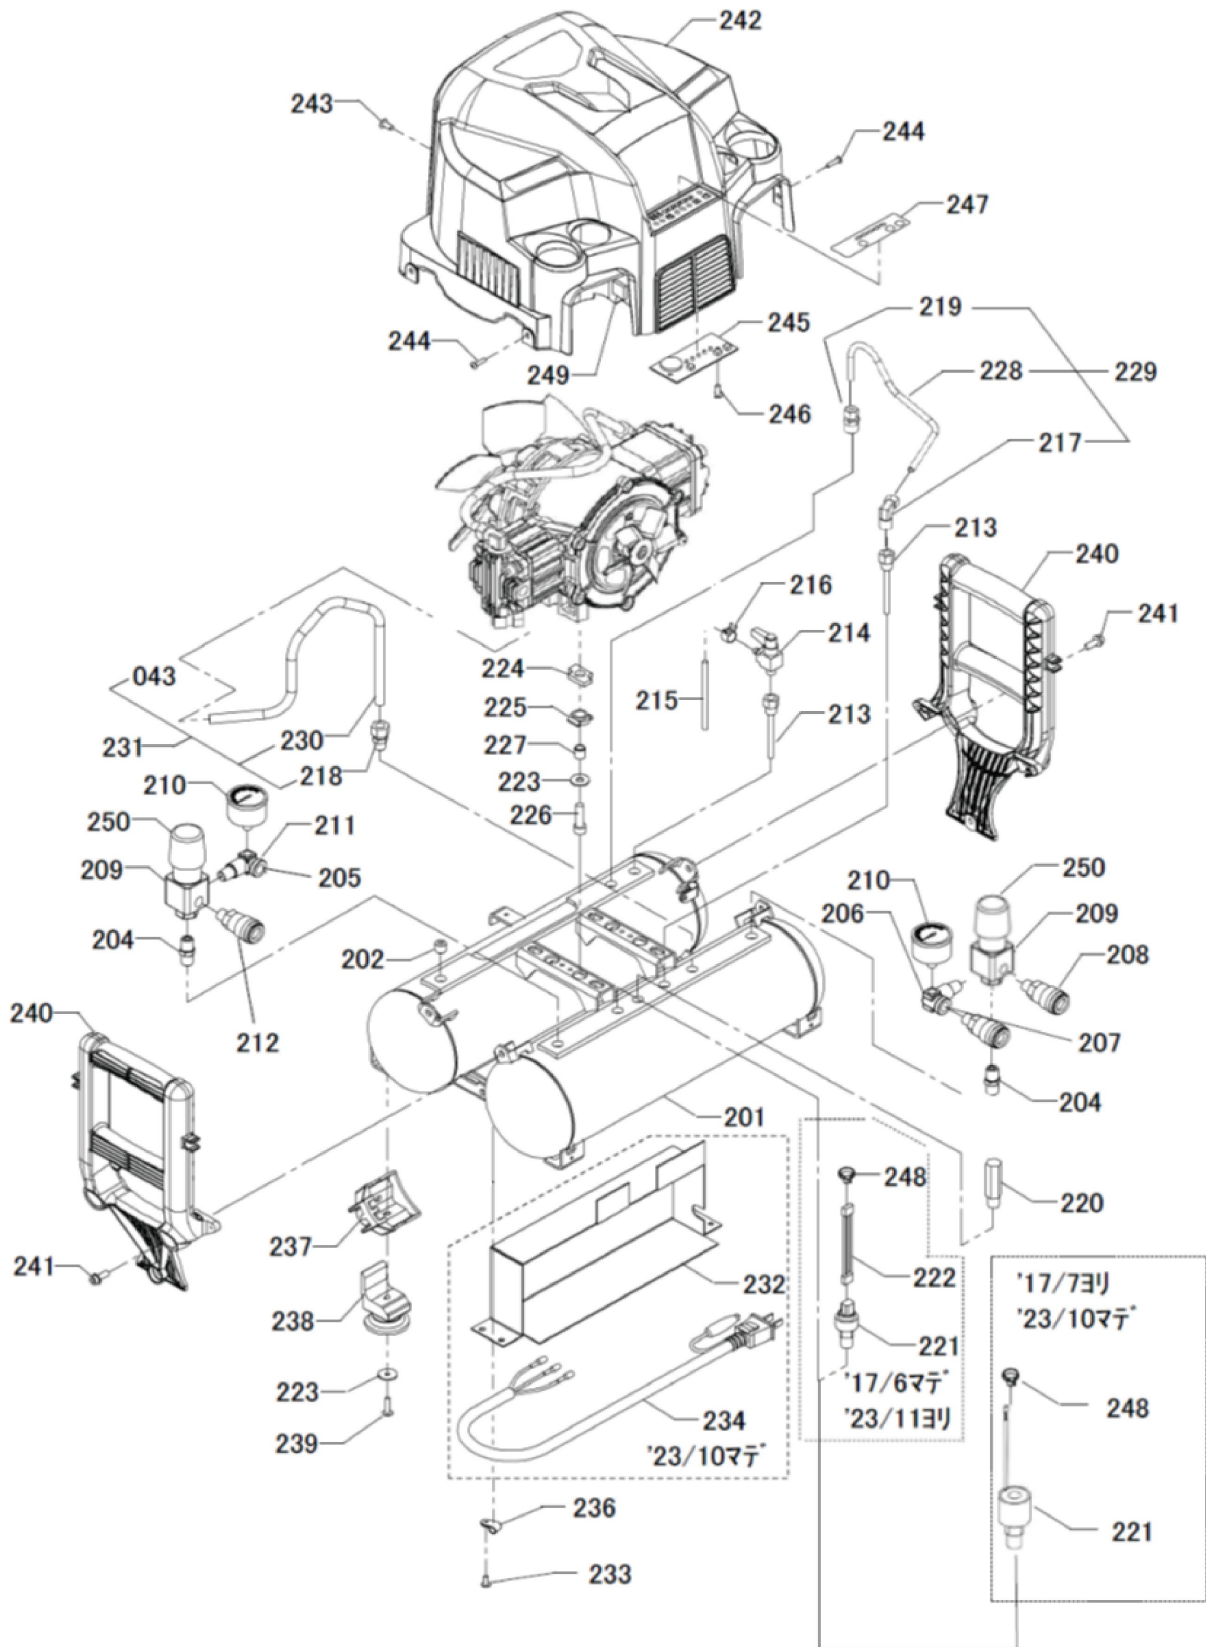

分類	I7-機器
部分	HC-1250DX

分類	I7-機器
部分	HC-1250DX

分類	工7-機器
部分	HC-1250DX

図番	品目コード	品目名	数	定価	備考	区分
01	744097	ジクウケハコクミ	1			
02	744130	ブチュウヨウシャフトクミ	1			
03	744099	キー(エキセン)	1			
04	744101	バランス(フライホイール)	1			
05	744103	スペーサ(エキセン)	2			
06	744106	レンゼツボウ(H)クミ	1			
07	744107	トップ	1			
08	744108	ベース	1			
09	744109	ネ(サラム6)	1		ロッカクアナツキ(M6X1X20)	
10	744110	リップリング(H)	1			
11	760591	ピストンリング	1		リークカットピストンリング	
12	744250	リングセット(H)	1		コウバン010, 011セット	
13	744114	レンゼツボウ(L)クミ	1			
14	741108	リップリング(L)	1			
15	755530	リテーナ(L)	1			
16	740771	メッキネ(サラム5)	2			
17	755532	ホ(シーロツク)	1			
18	742627	カラー(ベアリング)	1			
19	743246	カラー(ナ)	1			
20	744115	クランクケースクミ	1			
21	744116	ナット	1		M16X1X10	
22		ネ(スワツキ)	6		シハンヒン(M6×1×16)	
23	744117	フィルタ	1			
24	744118	フィルタカバー	1			
25		タツピソクネジ	3		シハンヒン(M4X0.7X8)	
26	744119	ブッシュ(H)	1			
27	744120	ブッシュ(L)	1			
28	741682	シリンダ(H)(D45)	1			
29	744121	ハッキン(クウキベン)H	1			
30		クウキベンクミ(H)	1			
31	744409	ハッキン(ヘッド)(H)	1			
32	744400	Fベンセット(H)	1		コウバン029, 030, 031セット	
33	741686	シリンダヘッド(H)	1			
34	742340	ホルト	8			
35	743408	ワッシャ(D8)10	8		ヨビ8	
36	741681	シリンダ(L)	1			
37	742807	ハッキン(クウキベン)L	1			
38		クウキベンクミ(L)	1			
39	741274	ハッキン(ヘッド)L	1			