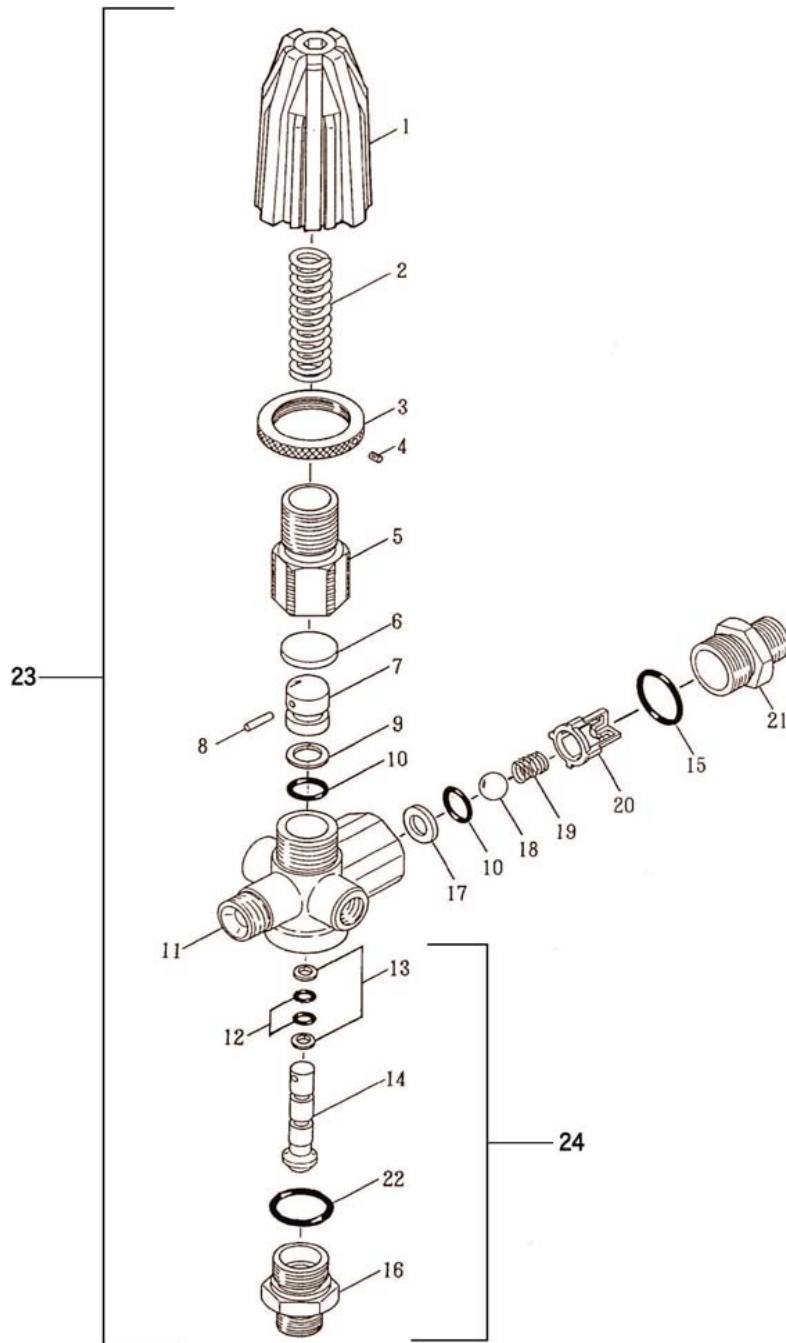

分類	洗浄機
型式	429008N アンロータ SUH-200
部分	BA0021 アンロータ SUH-200