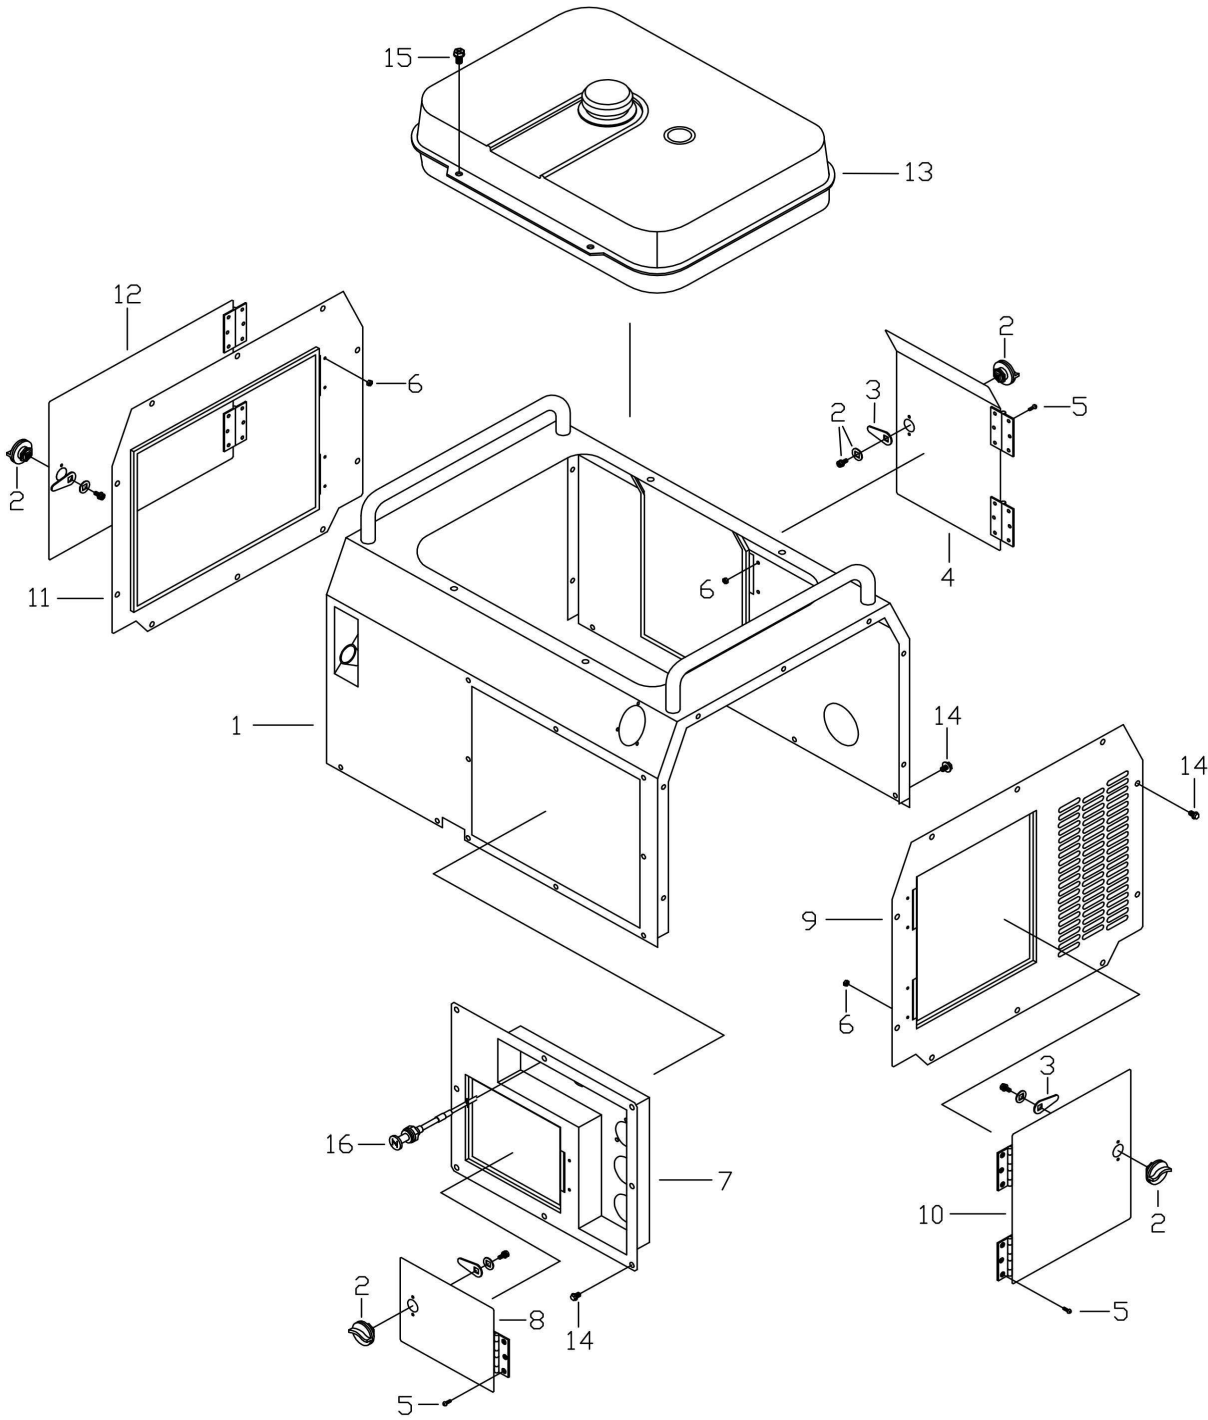

分類	洗濯機
型式	121619 JC-1516GP(標)(防音型)
部分	BA0059A 防音洗濯機 JC-1516/2014GP/カバー部