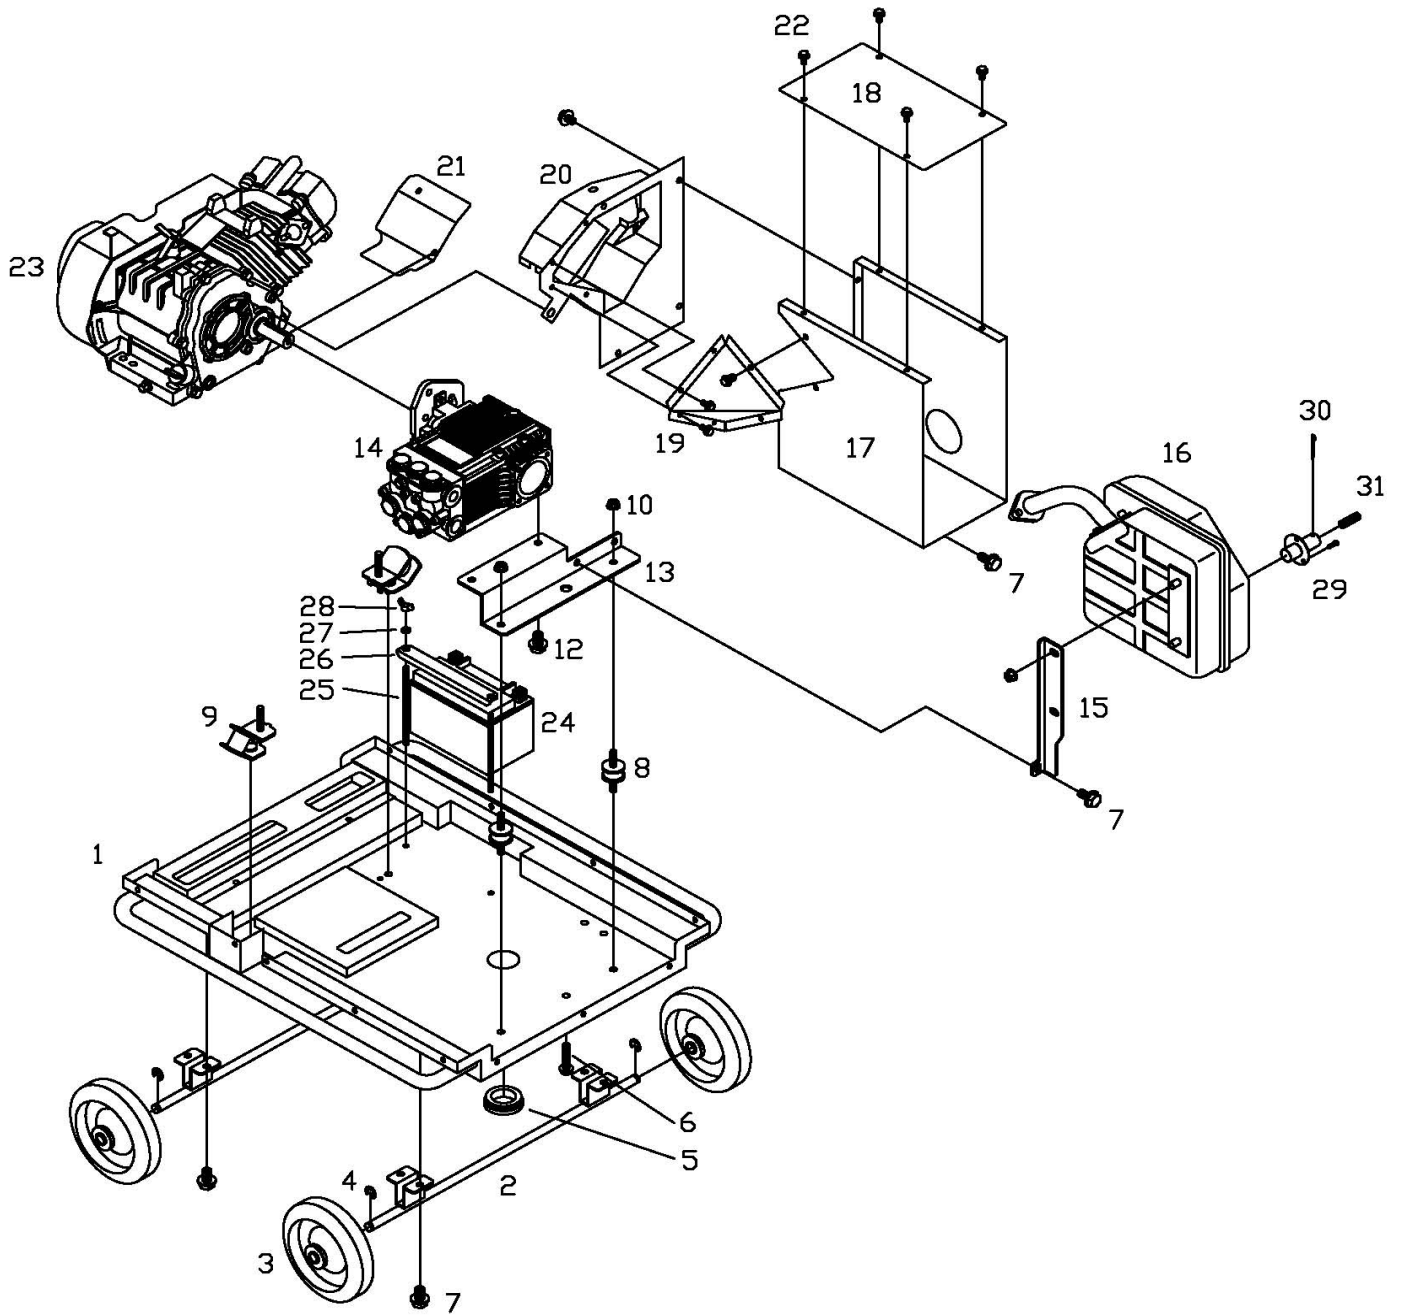

分類	洗浄機
型式	121619 JC-1516GP(標)(防音型)
部分	BA0060A 防音洗浄機 JC-1516GP/シャーシ部 (AB21430~)