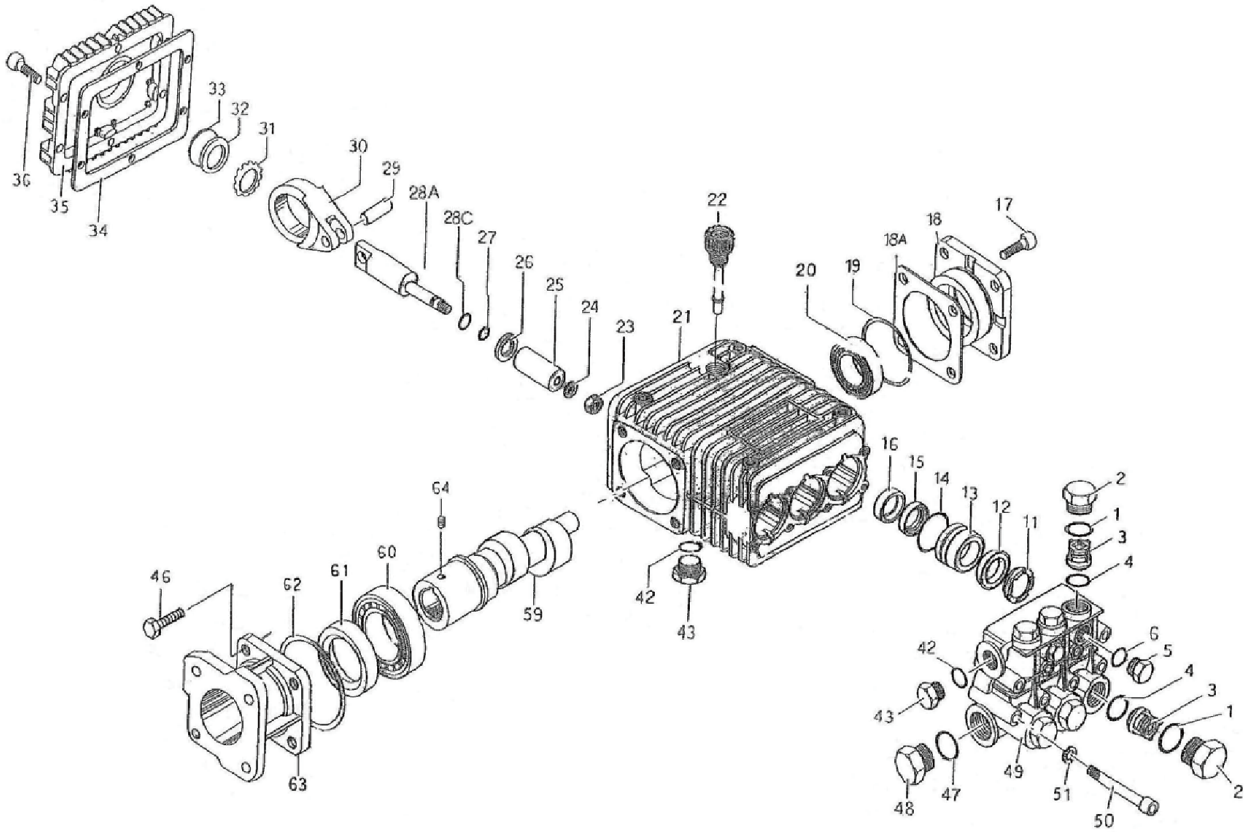

分類	洗浄機
型式	BA0081 高圧ホソ SRKA4G20JM-S (JC1516GP)