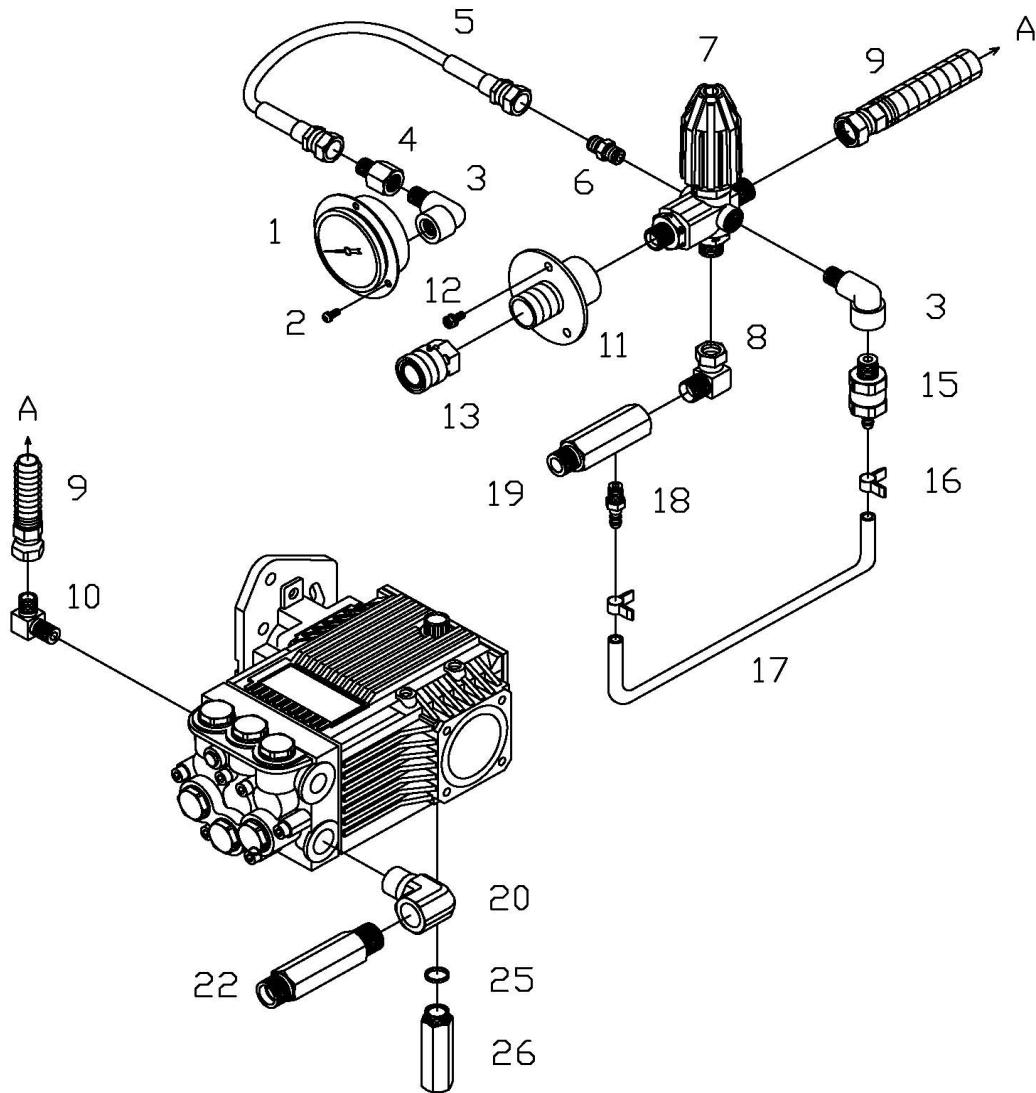

分類	洗浄機
型式	121619 JC-1516GP(標)(防音型)
部分	BA0061A 防音洗浄機 JC-1516/2014GP/アンローター部