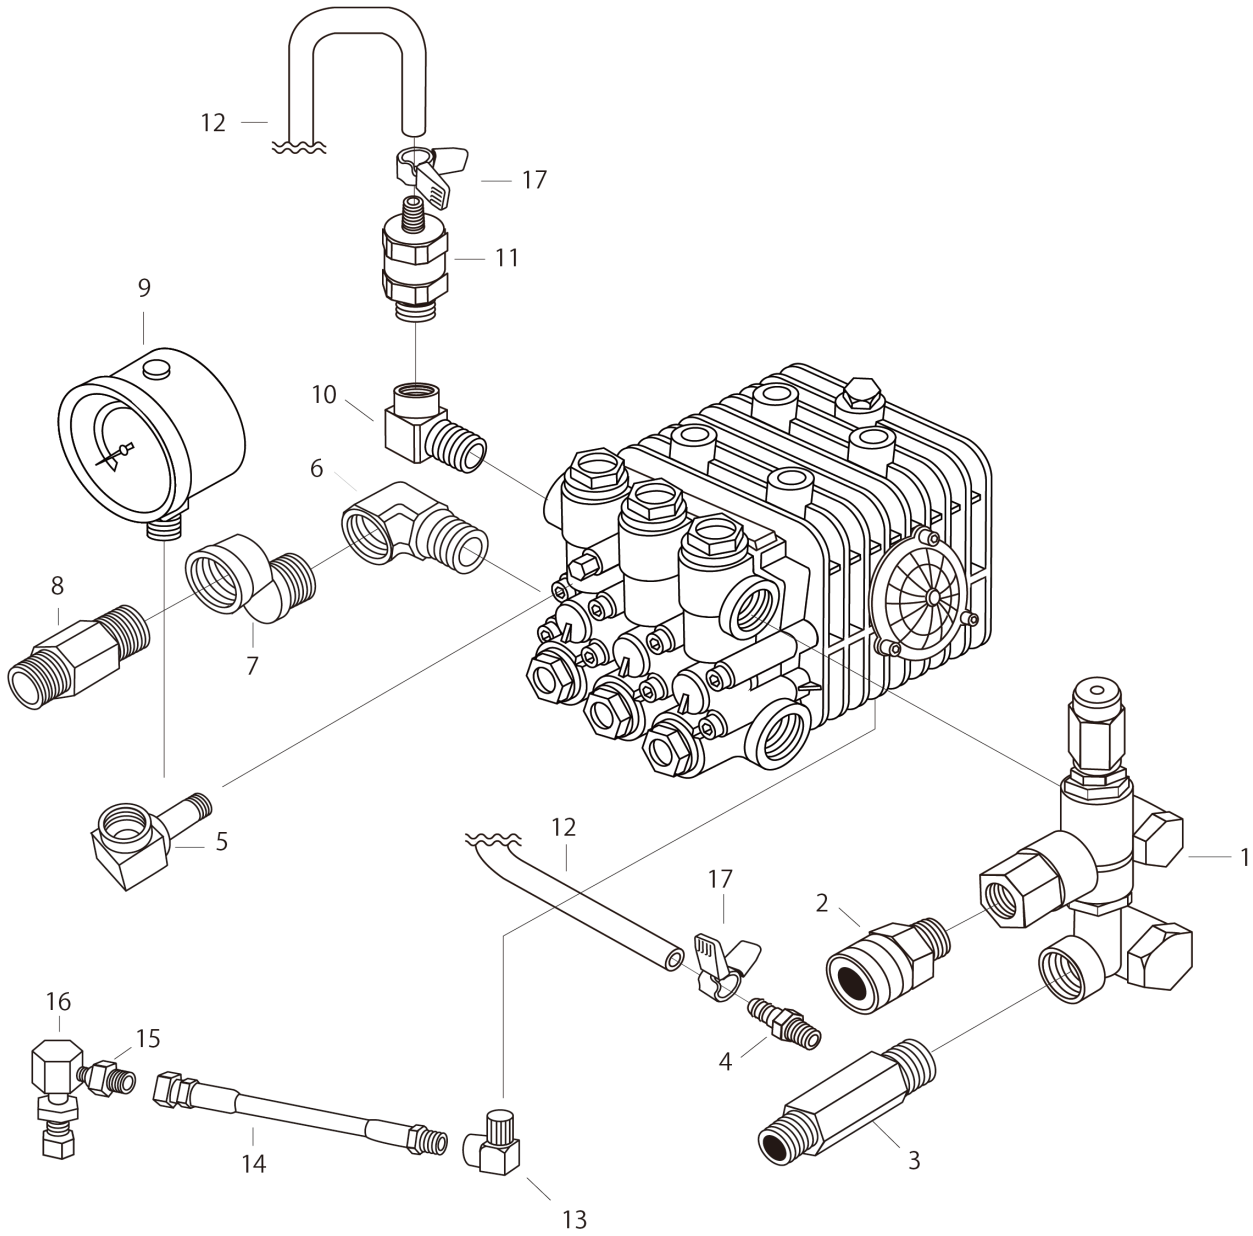

分類	洗濯機
型式	121114+ JC-1014DPN+(標) (防音型)
部分	BA0095+ 防音洗濯機 アノ - タ 部 (JC-DPN+/DPNS+)