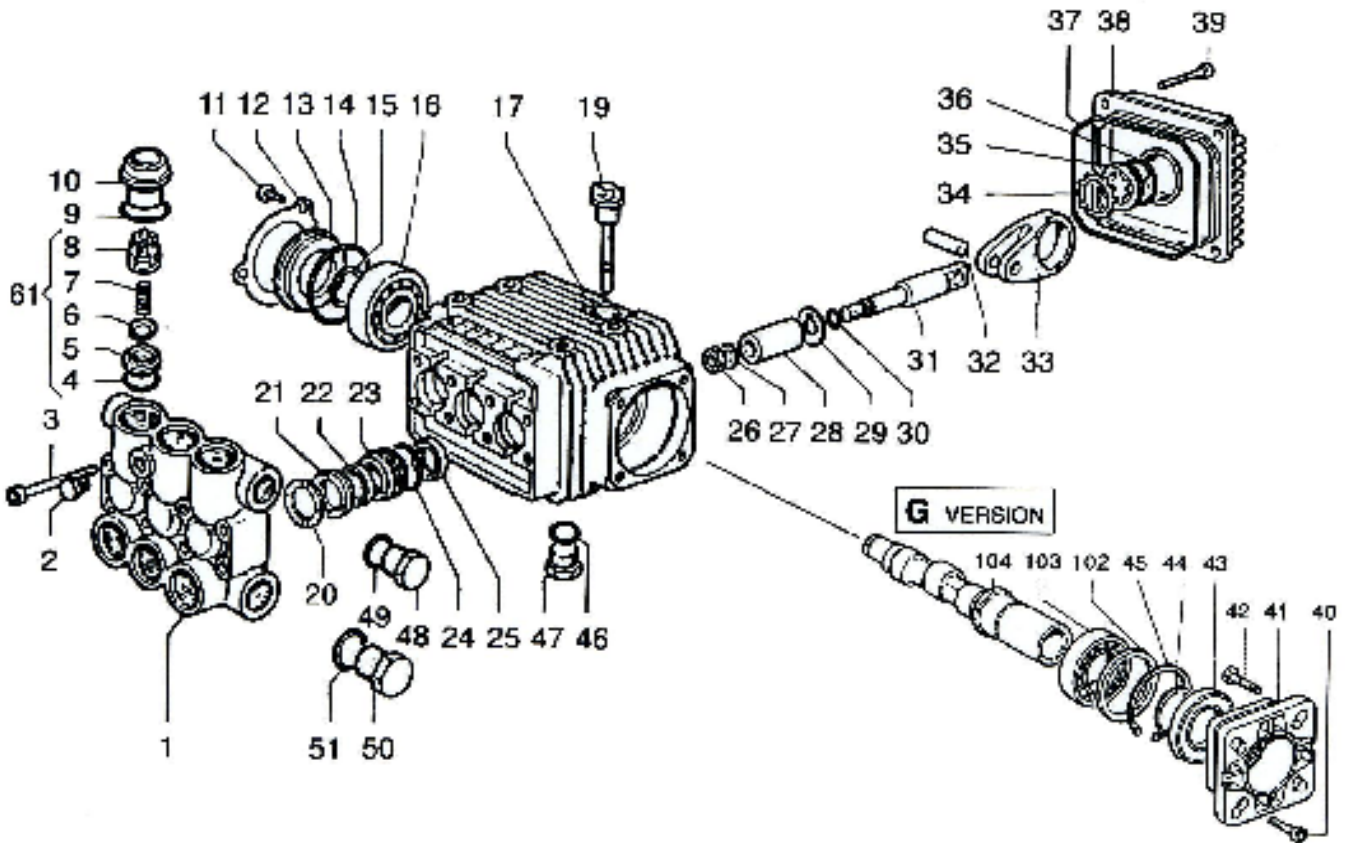

分類	洗浄機
型式	421183 洗浄ポンプ LWS3525G (1513G0/DXP)
部分	BA0045 洗浄機 ポンプLWS3525G