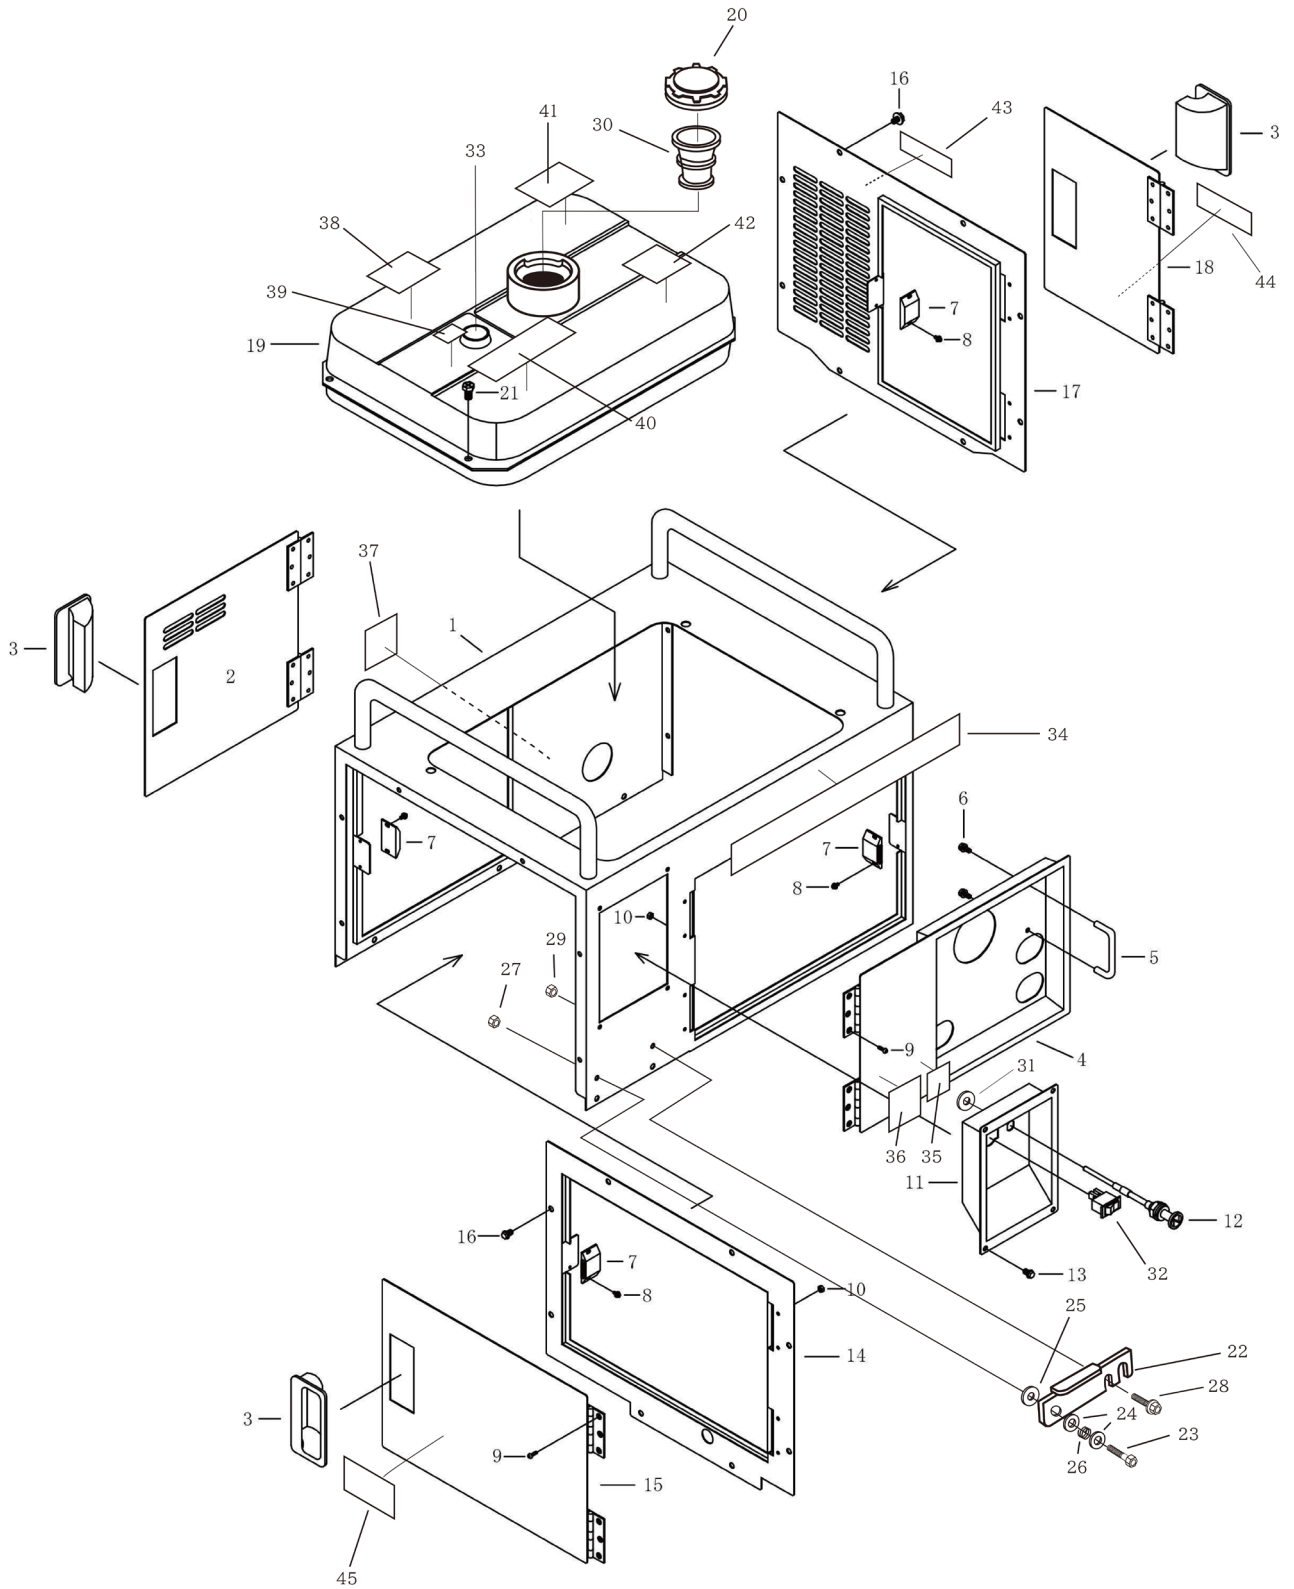

分類	洗濯機
型式	121114+ JC-1014DPN+ (標) (防音型)
部分	BA0097 防音洗濯機 JC-DPN+/加パ⁺-部