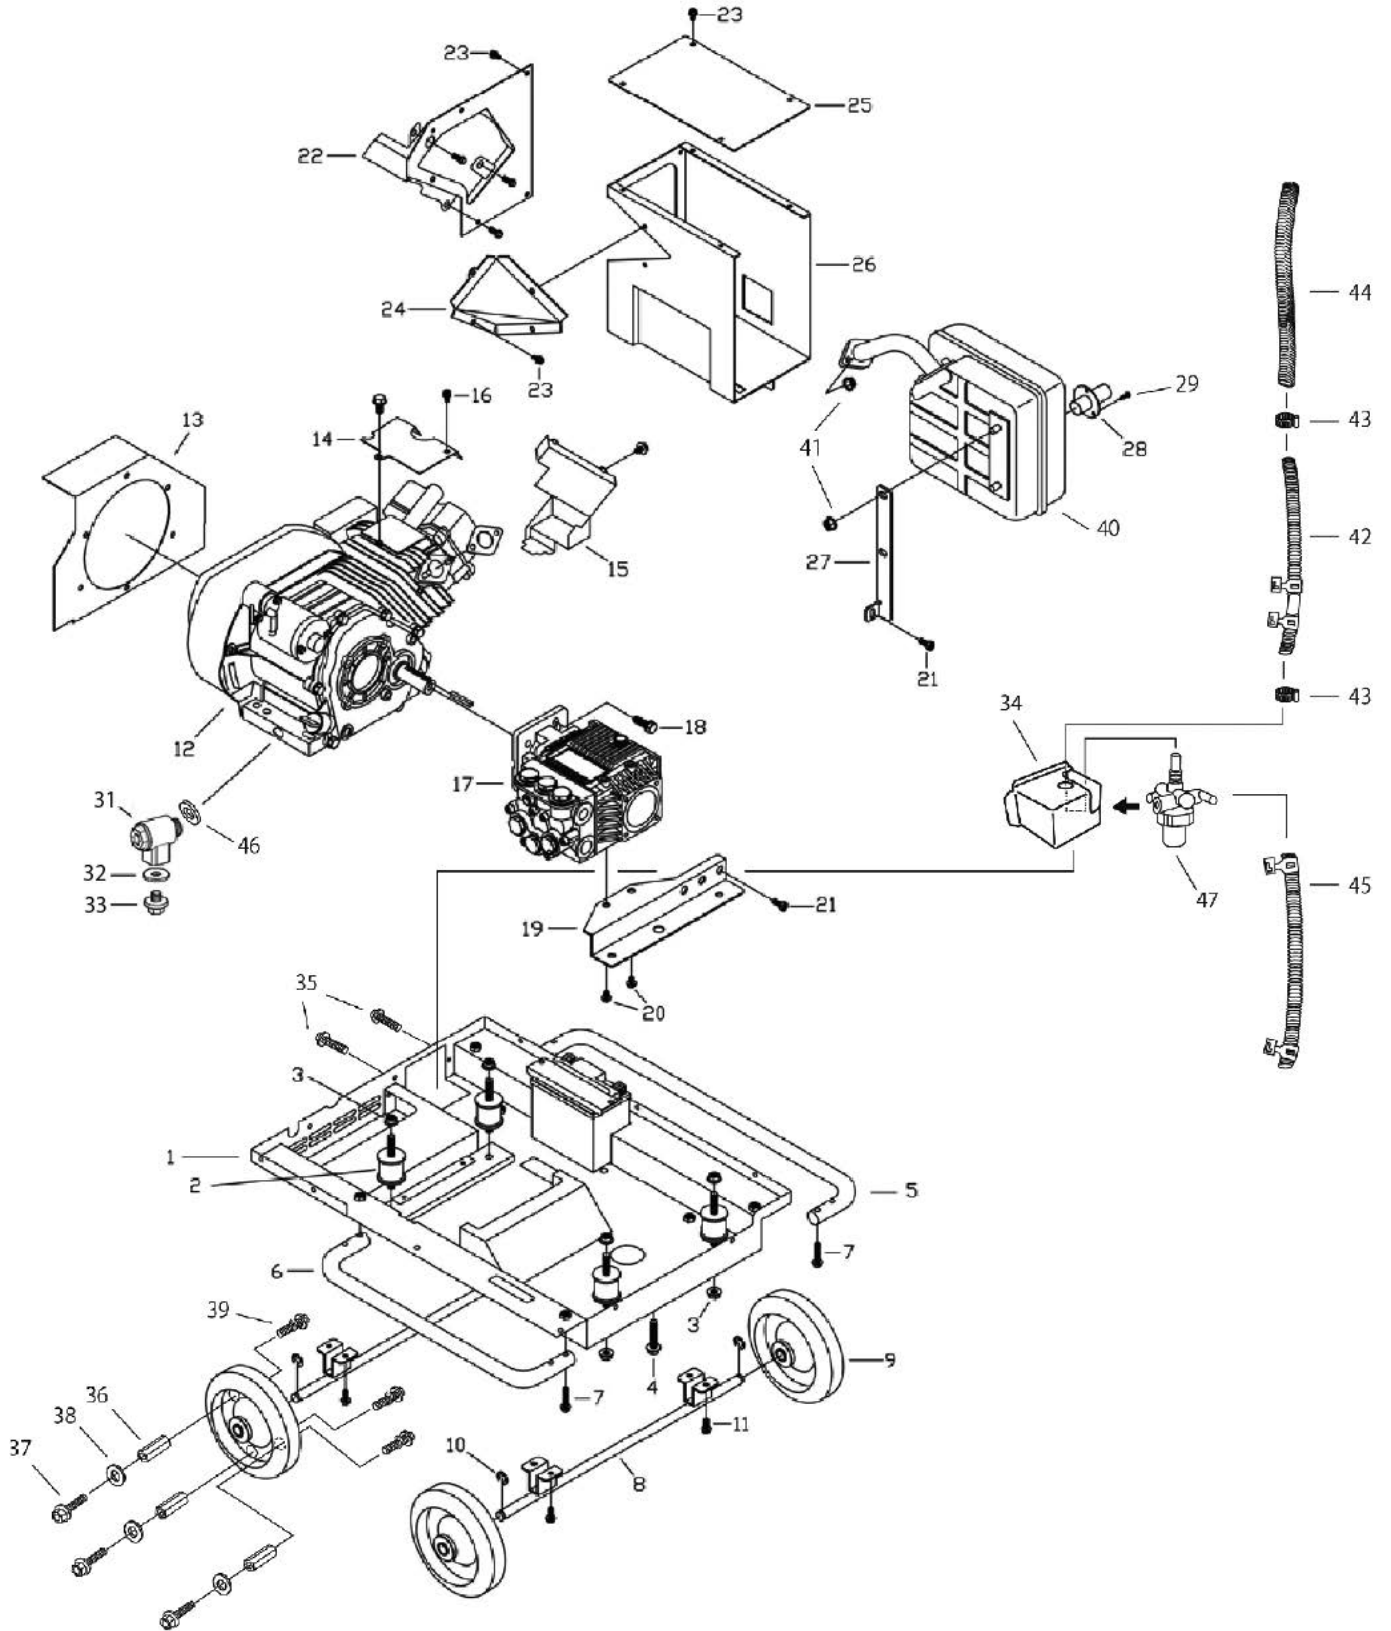

分類	洗濯機
型式	121114+ JC-1014DPN+ (標) (防音型)
部分	BA0102+ 防音洗濯機 JC-1014DPN+/シャーシ部