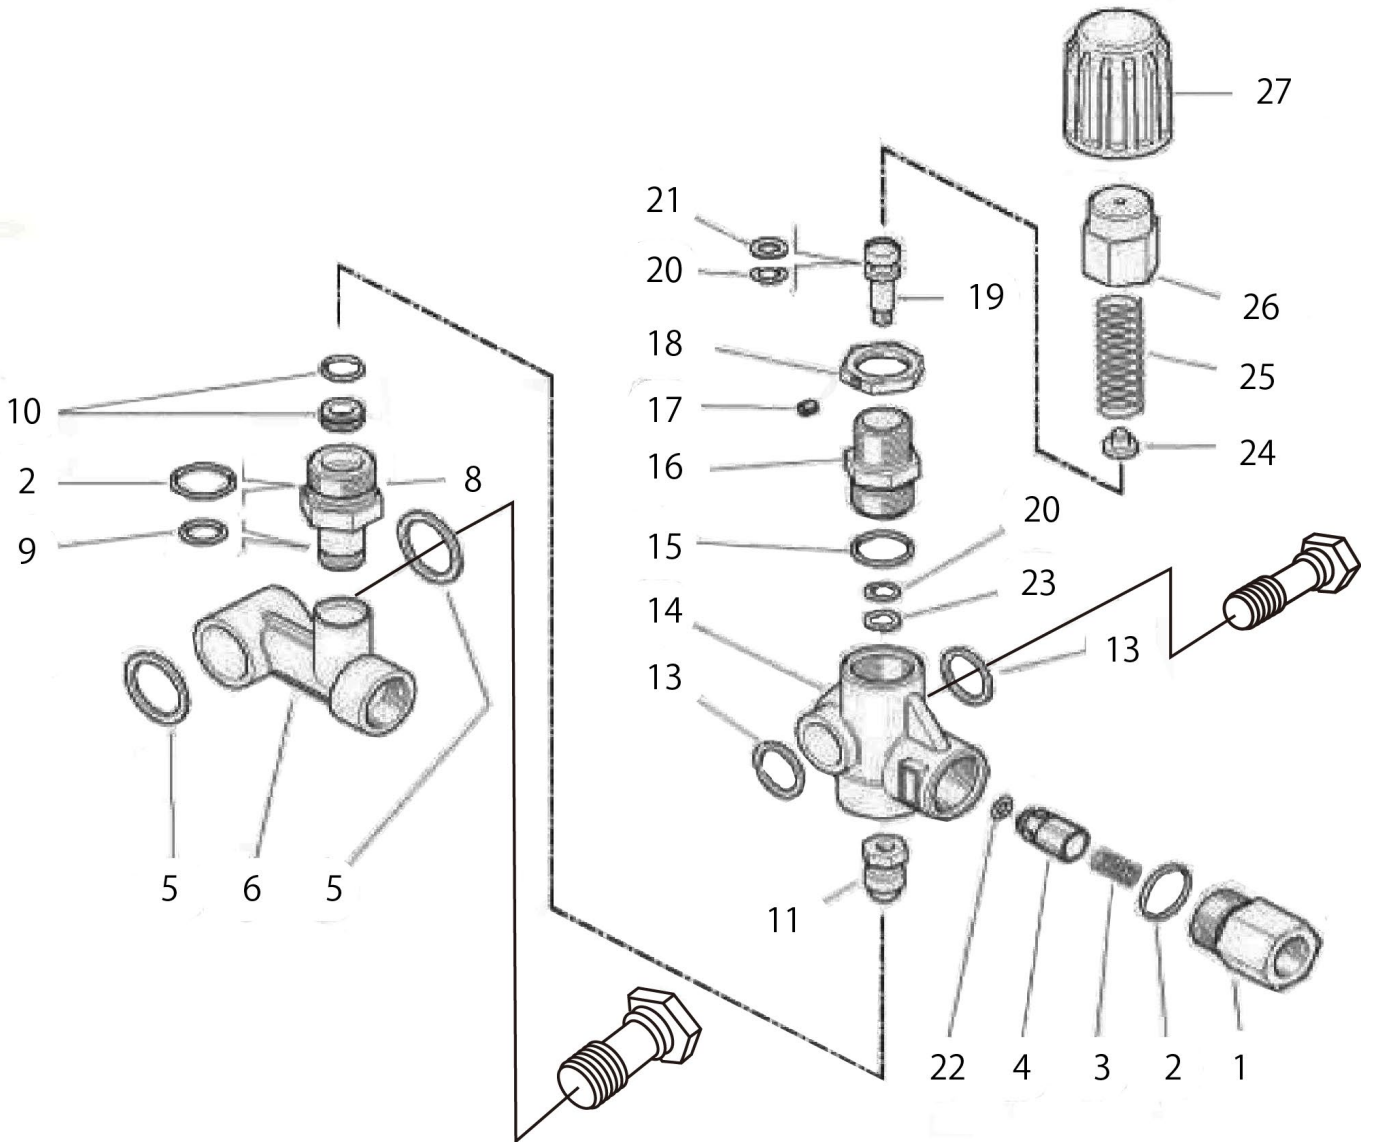

分類	洗浄機
型式	BA0096 アンロ-タ VB-75