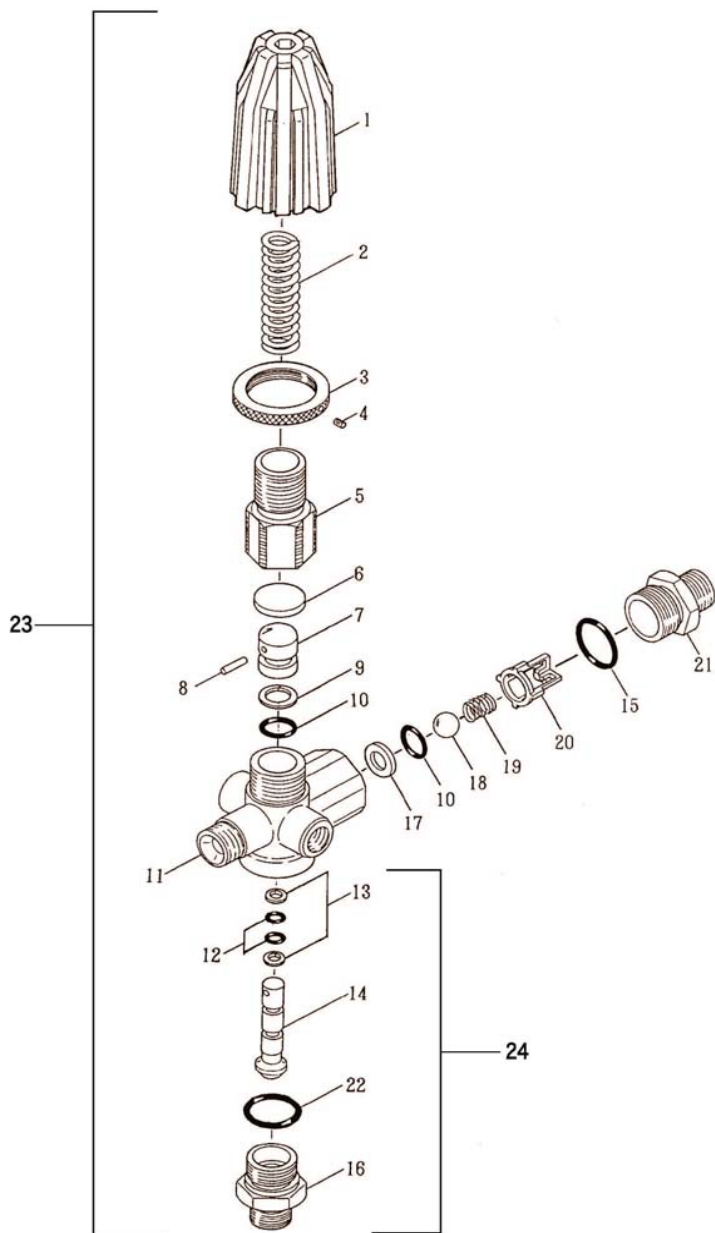

分類	洗浄機
型式	429008N アンロータ SUH-200
部分	BA0021 アンロータ SUH-200