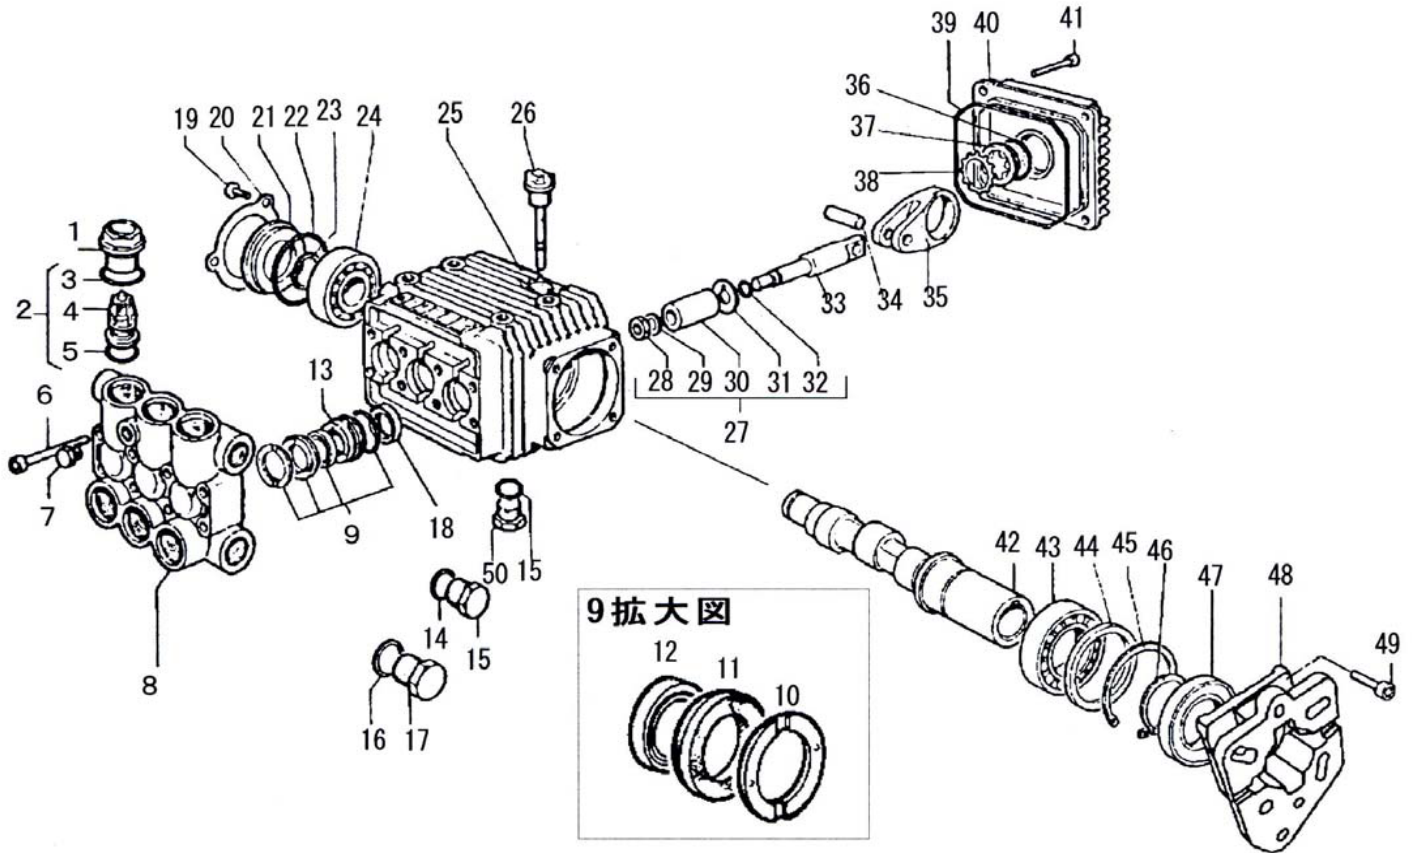

※お手数ですが、ご注文の際は、コードNoと品名を明記くださいますよう、お願い致します。

※品目数が複数の場合、定価欄は単価になります。

分類	洗浄機
型式	121102 JC-1013G0(標)(開放型)
部分	BA0087 洗浄機 JC-1013G0/アンロター部

分類	洗浄機
型式	121102 JC-1013G0(標)(開放型)
部分	BA0087 洗浄機 JC-1013G0/アンローター部

図番	品目コード	品目名	数	定価	備考	区分
	BA0087		1			
01	201702A	圧力計ゲージのみ350K(シルバー)(洗浄機用)	1	¥13,200		P
02	401658	エルボ 1/8PTM×1/4PTF(高圧)	1	¥3,240		P
03	222111	高圧カプラー 3TSF(SUS)	1	¥5,000		A3
04	421072S	エルボ 3/8PTM×3/8PTF(SUS) JC100, 1011, 140G	1	¥5,520		P
05	422430	アンローター VB-3	1	¥17,760		P
06	401082S	エルボ 3/8PFU×3/8PTM(高圧)(SUS)	1	¥7,200		P
07	422310	自動エア抜セット(JC100, 150, 200GL)	1	¥4,200		P
08	437564	チューブ φ10×250L(SGT5, 6, 150GLB)(透明)	1	¥300		P
09	422303	竹の子ニップル(JC100, 200GL)	1	¥660		P
10	421377	余水ジョイント(CTJ1513G, 1513SLO)	1	¥2,640		P
11	438736	エルボ 1/2PTM×1/2PTF(JC100GL, GLB)	1	¥1,800		P
12	437202C	ジョイント1/2PTM×1/2PFM(MP, JC100, 1011GL)	1	¥2,160		P
13	421074S	エルボ 1/4PTM×1/4PTF(高圧)(SUS)	1	¥5,400		P

※お手数ですが、ご注文の際は、コードNoと品名を明記くださいますよう、お願い致します。

※品目数が複数の場合、定価欄は単価になります。

分類	洗浄機
型式	421185 洗浄ポンプ LWS3514G (1013G0) ホンダ*
部分	BA0023 洗浄機JC-1013G0/ ポンプ部 LWS3514G

分類	洗濯機
型式	421185 洗濯ポンプ LWS3514G (1013G0) ホンダ
部分	BA0023 洗濯機JC-1013G0/ ポンプ部 LWS3514G