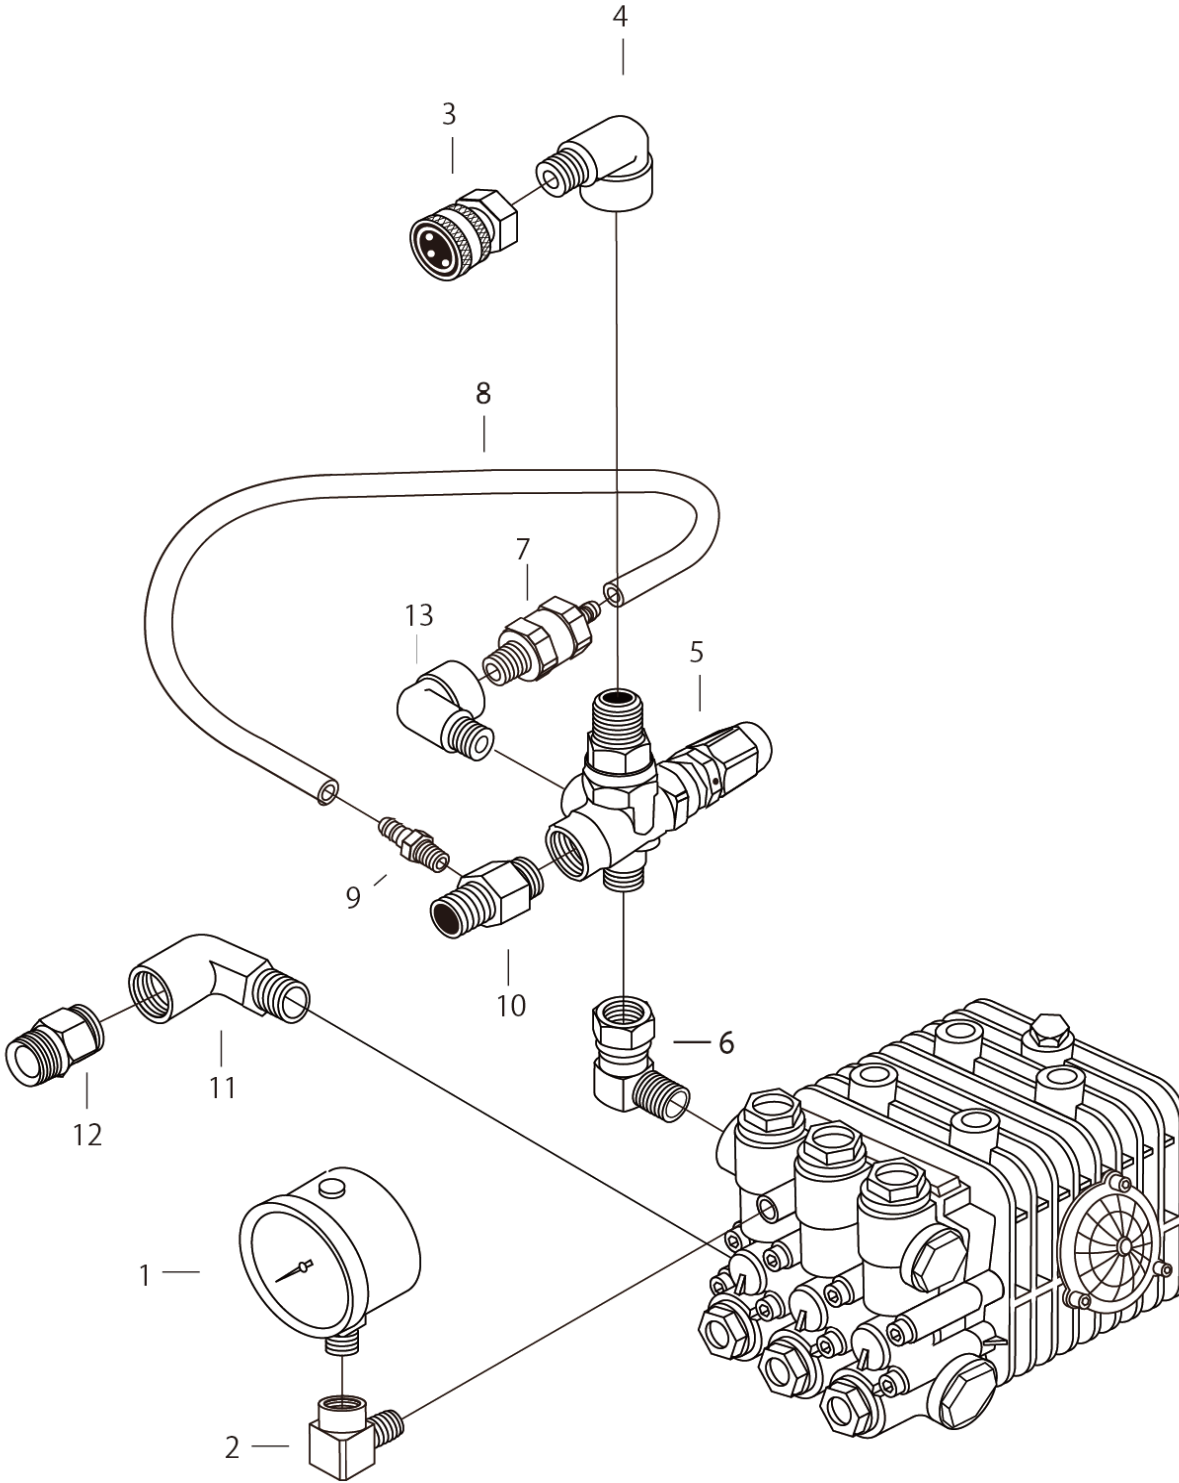

分類	洗淨機
型式	121102 JC-1013G0(標)(開放型)
部分	PA0051 JC-1013G0 付属品

図番	品目コード	品目名	数	定価	備考	区分
	PA0051		1			
01	220331	P31-0(洗淨ガン)	1	¥21,000	(標) 付属品	A3
02	220404	LC-4(ランス)	1	¥9,400	(標) 付属品	A3
03	391562	洗淨ノズル 1562	1	¥4,000	(標) 付属品	A3
04	220380N	クリアフィルター(JC)	1	¥12,000	(標) 付属品	A3
05	221813	HD60-30M(ホストラム)(9M)	1	¥86,000	(標) 付属品	A3
06	429006	吸水ホース(1/2)(黒)	1	¥6,960	(本) 付属品	P
07	429007	余水ホース(3/8)(黒)	1	¥3,000	(本) 付属品	P
08	429002	吸水フィルター(JC)	1	¥3,360	(本) 付属品	P
09	420477	◆工具セット(JC)	1	¥2,400	(本) 付属品	P
10	780022M	片口メガネレンチ M22	1	¥1,920	(本) 付属品	P

※お手数ですが、ご注文の際は、コードNoと品名を明記くださいますよう、お願い致します。

※品目数が複数の場合、定価欄は単価になります。

分類	洗浄機
型式	121102 JC-1013G0(標)(開放型)
部分	BA0087 洗浄機 JC-1013G0/アンロター部

分類	洗浄機
型式	121102 JC-1013G0(標)(開放型)
部分	BA0087 洗浄機 JC-1013G0/アンローター部

図番	品目コード	品目名	数	定価	備考	区分
	BA0087		1			
01	201702A	圧力計ゲージのみ350K(シルバー)(洗浄機用)	1	¥13,200		P
02	401658	エルボ 1/8PTM×1/4PTF(高圧)	1	¥3,240		P
03	222111	高圧カプラー 3TSF(SUS)	1	¥5,000		A3
04	421072S	エルボ 3/8PTM×3/8PTF(SUS) JC100, 1011, 140G	1	¥5,520		P
05	422430	アンローター VB-3	1	¥17,760		P
06	401082S	エルボ 3/8PFU×3/8PTM(高圧)(SUS)	1	¥7,200		P
07	422310	自動エア抜セット(JC100, 150, 200GL)	1	¥4,200		P
08	437564	チューブ φ10×250L(SGT5, 6, 150GLB)(透明)	1	¥300		P
09	422303	竹の子ニップル(JC100, 200GL)	1	¥660		P
10	421377	余水ジョイント(CTJ1513G, 1513SLO)	1	¥2,640		P
11	438736	エルボ 1/2PTM×1/2PTF(JC100GL, GLB)	1	¥1,800		P
12	437202C	ジョイント1/2PTM×1/2PFM(MP, JC100, 1011GL)	1	¥2,160		P
13	421074S	エルボ 1/4PTM×1/4PTF(高圧)(SUS)	1	¥5,400		P

※お手数ですが、ご注文の際は、コードNoと品名を明記くださいますよう、お願い致します。

※品目数が複数の場合、定価欄は単価になります。

分類	洗浄機
型式	421185 洗浄ポンプ LWS3514G (1013G0) ホンダ*
部分	BA0023 洗浄機JC-1013G0/ ポンプ部 LWS3514G

分類	洗濯機
型式	421185 洗濯ポンプ LWS3514G (1013G0) ホンダ
部分	BA0023 洗濯機JC-1013G0/ ポンプ部 LWS3514G