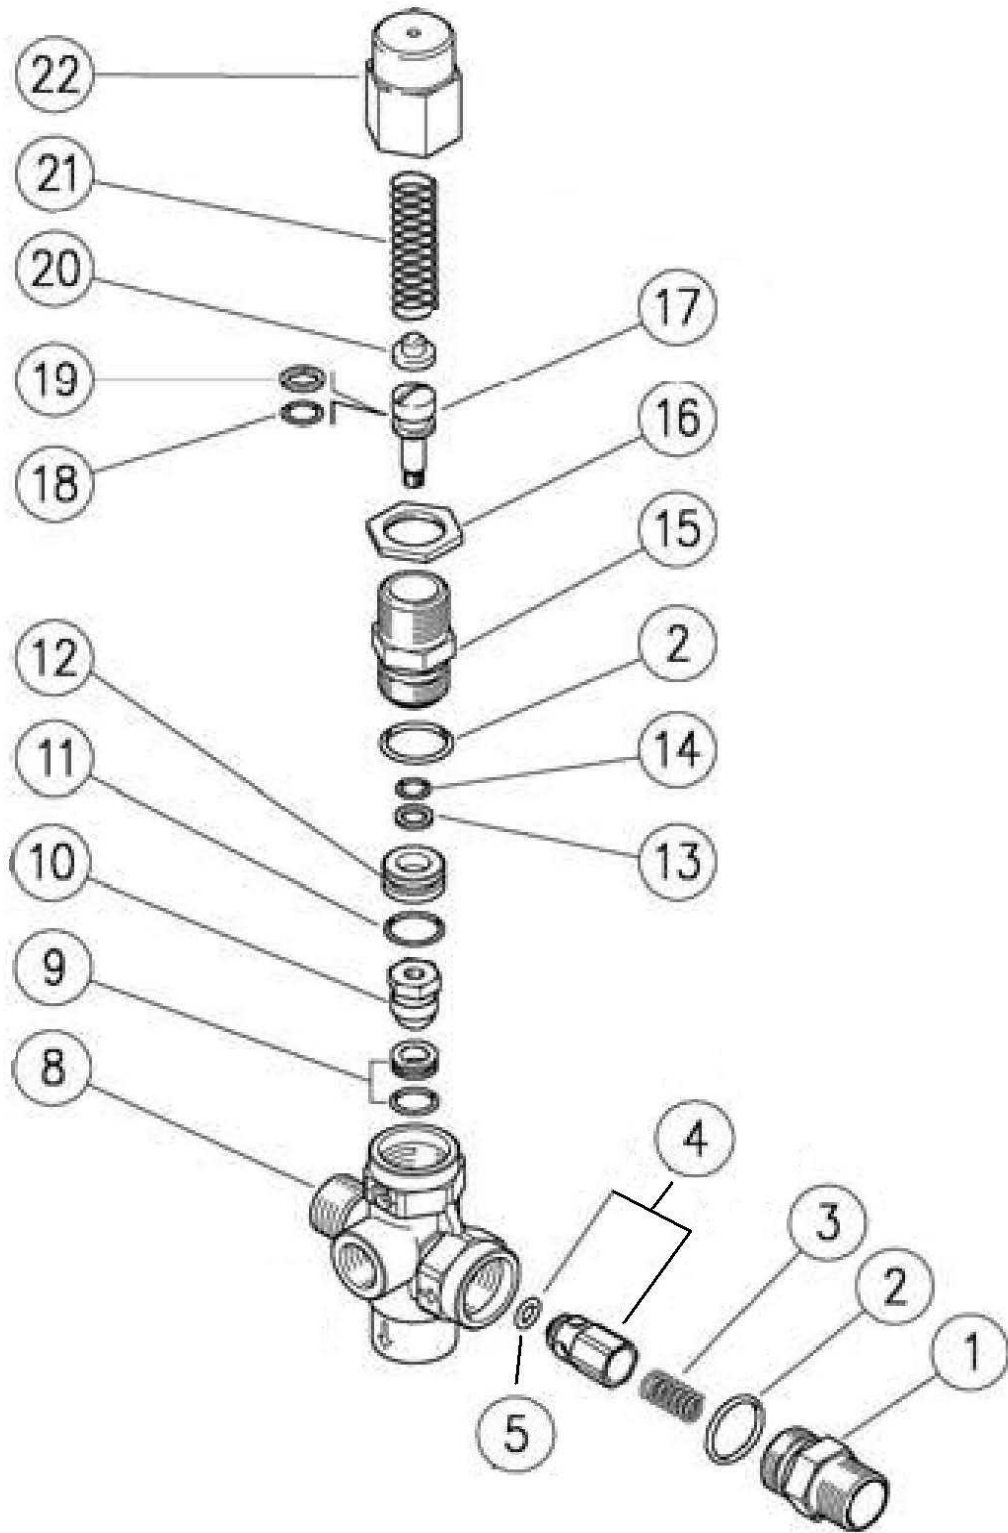

分類	洗濯機
型式	BA0069 アンローター VB-3