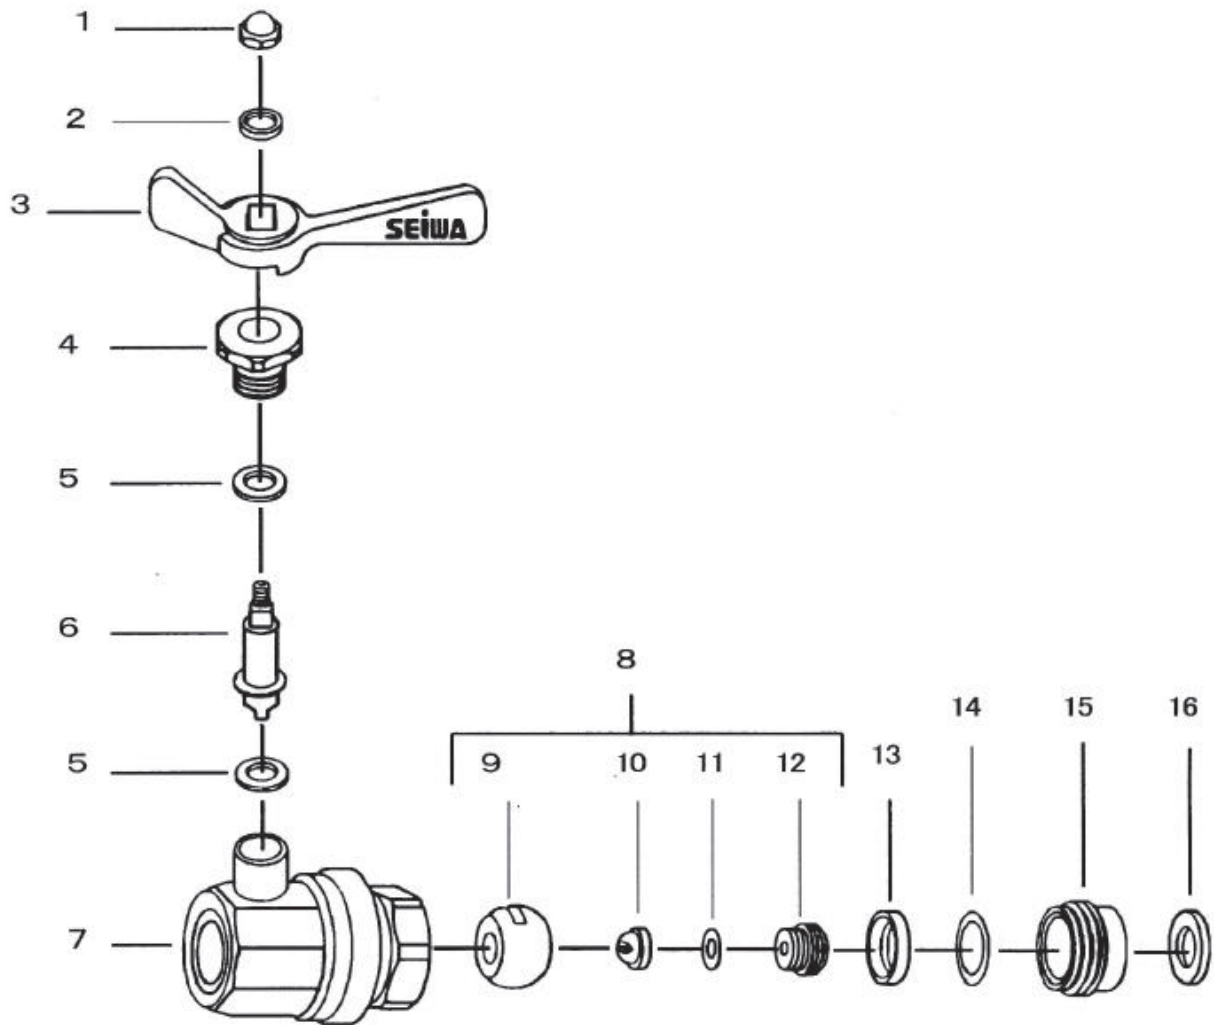

ロータリーチップ

図番	品目コード	品目名	数	定価	備考	区分
	26XXXX	ロータリーチップ セット	1	25,000		A
01	852004	袋ナット M4	1	60		P
02	862004	バネ座金 M4	1	60		P
03	401333	ハンドル (ロータリーチップ)	1	1,620		P
04	401334	シャフト押入 (ロータリーチップ)	1	1,020		P
05	888006	バックアップ リング P-6 (イントレス)	2	@360		P
06	401336	チェンジ シャフト (ロータリーチップ)	1	1,980		P
07	401337	ノズル本体セット (ロータリーチップ)	1	12,000		P
08	26XXXXA	(要ノズルサイズ選定) ボールチップ セット	1	11,000	9-12 含	A
09	401338	ボールボール (ロータリーチップ)	1	8,160		P
○ 10	26XXXXB	(要ノズルサイズ選定) ロータリーチップ のみ	1	5,000		A
○ 11	401340	チップ バックン (ロータリーチップ)	1	400		P
○ 12	401341	ロックネジ (ロータリーチップ)	1	1,020		P
○ 13	401342	シールバックン (ロータリーチップ)	1	1,680		P
○ 14	882010	O リング P-10A	1	240		P
○ 15	401344	バックン押入 (ロータリーチップ)	1	3,360		P
○ 16	401345	ノズルバックン (ロータリーチップ)	1	290		P

○=定期的な交換が必要な部品です。※お手数ですが、ご注文の際は、コードNoと品名を明記下さる様、お願いします。  
 ※ (××××はチップNoです)