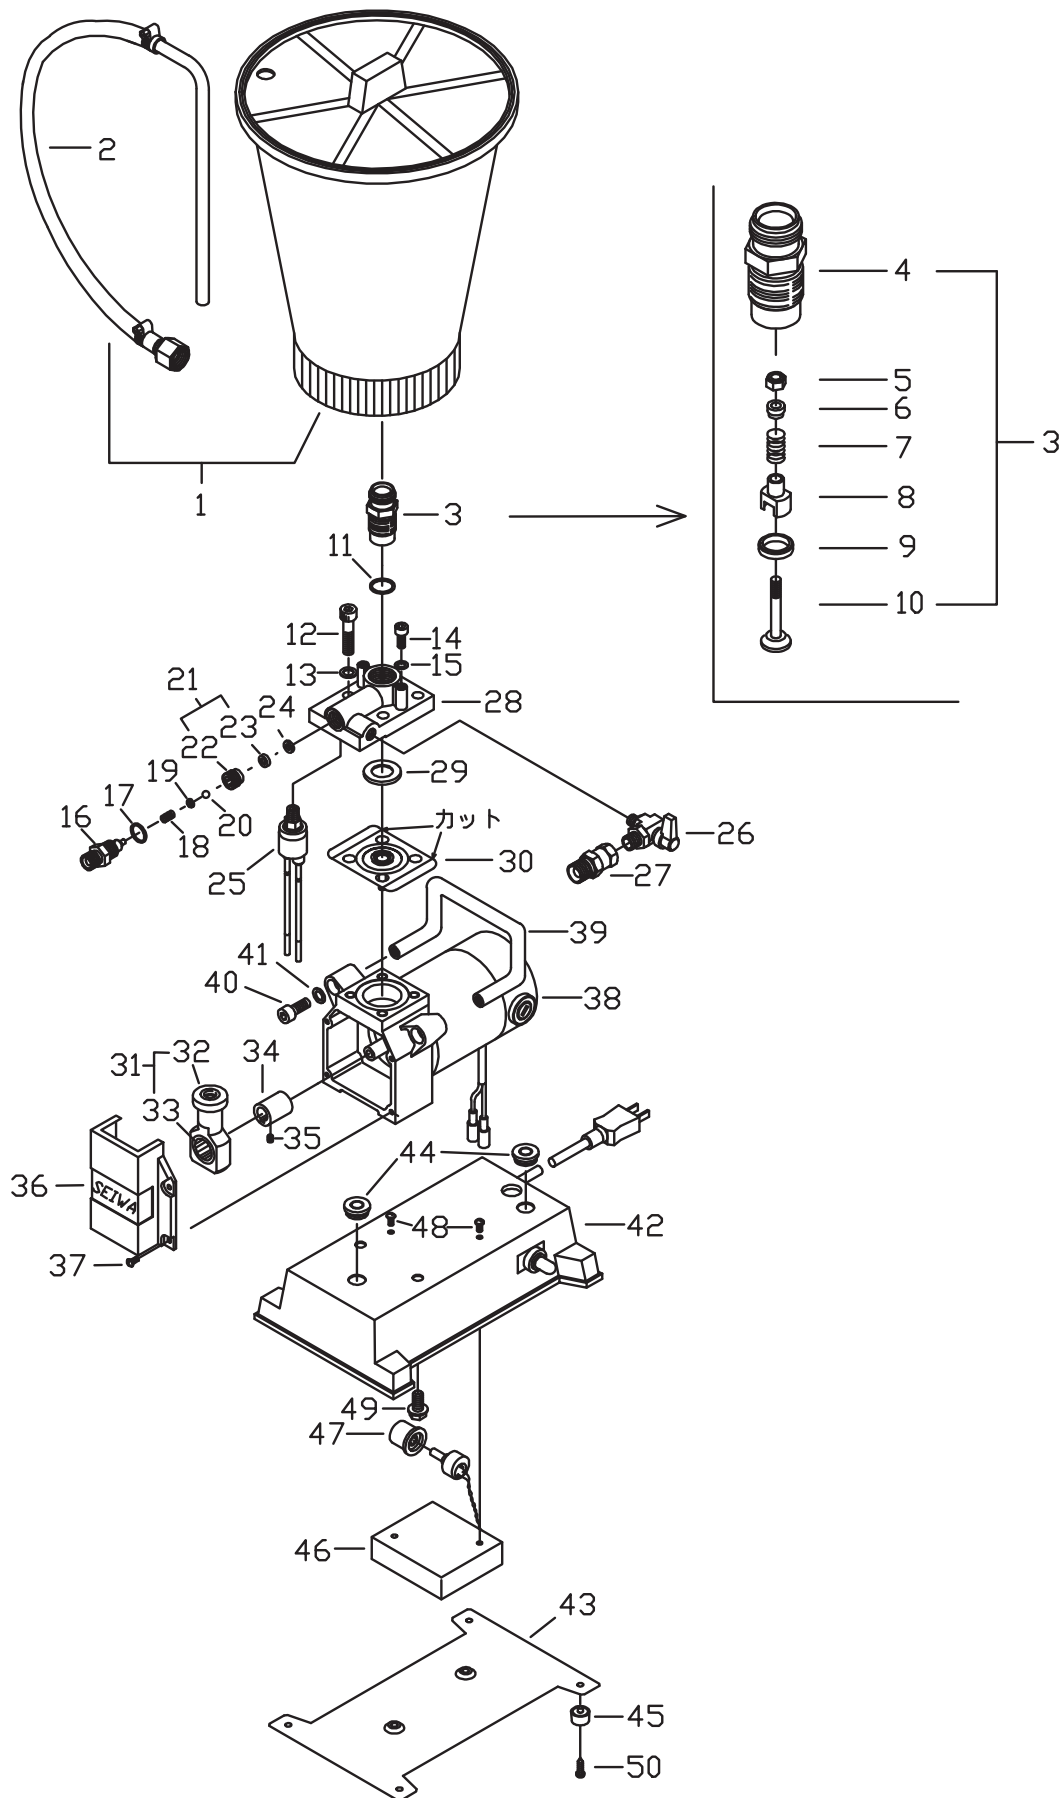

アルバイト君 AR-1 全体図

アルバイト君 AR-1 全体図

図番	品目コード	品目名	数	定価	備考	区分
01	260830J	ホッパ - 5L(樹脂 SPR)	1	17,000	2 含	C
02	400823	リターンホ-セット (SPR 樹脂 5L)	1	4,560		P
03	405110	吸入弁セット (SPR2SC)	1	18,000	4-10 含	P
04	405109N	吸入本体 (SPR2SC)	1	4,200		P
05	854204	ナロソット M4(SUS)(吸入弁セット (S20,30 用)	1	180		P
06	402012B	パネ受 (HP21,24,25,35,S20,30)	1	720		P
07	402012F	圧縮コイルパネ (吸入弁)(HP2,S20,30)	1	400		P
08	463006	弁ガイト (S20,30E)	1	840		P
09	402012H	吸入弁座のみ (HP2,S20,30,TA900,1709)	1	6,600		P
10	402012D	吸入弁 (HP21,24,25,S20,30)	1	7,200		P
11	402013	樹脂パッキン (吸入弁)(HP2,S20,30)	1	480		P
12	830825A	六角穴付ボルト M8 × 25(白)(AR-1)	4	@ 180		P
13	865108	六角穴付用皿パネ座金 M8	4	@60		P
14	830615A	六角穴付ボルト M6 × 15(白)	2	@120		P
15	862006	パネ座金 M6	2	@60		P
16	405111	吐出ジョイント (SPR2SC)	1	3,180		P
17	401283	銅パッキン (S 全,SG 全)	1	360		P
18	405112	圧縮コイルパネ (SPR2SC)	1	600		P
19	462660	ボ-ルシ-ト (LSP20)	1	960		P
20	405113	SUS ボ-ル 9/32(SPR2SC, コンデ-ンサ-洗セット)	1	100		P
21	405114	吐出弁座利ダ-セット (SPR2SC)	1	7,200		P
24	466031	樹脂パッキン (I7 抜弁)(S 全)	1	360		P
25	405107	圧力スイッチセット (SPR2SC)	1	6,000		P
26	405106A	ボ-ルロック VLJ-101M(SPR2SC)	1	3,120		P
27	201639	異形ジョイント 3/8PFMXI/4PFU	1	1,800		C
28	405103A	ヘッドベ-ス (AR-1)	1	14,400		P
29	405104	ダイヤフラムクッション (SPR2SC)	1	1,440		P
30	402019A	ダイヤフラム板のみ (HP21,24,25)	1	2,160		P
31	405102	コントロールセット (SPR2SC)	1	6,960	32-33 含	P
32	405102A	コントロール (SPR2SC)	1	5,640		P
33	892015	ニードルアリゲ- HK2016(SQP)	1	1,800		P
34	405116N	偏芯スリーブ (AR-1)	1	16,200		P
35	810405	六角穴付止めネジ M4 × 5	1	60		P
36	405101A	ケースカバー (AR-1)	1	120		P
37	806415	パネ座金付カバー小ネジ M4 × 15	4	@60		P
38	405115N	モ-タ- DTM-5245R(フラッシュ付)(AR-1)	1	24,000		P
39	405119N	ハンドル (AR-1)	1	5,720		P
40	830820A	六角穴付ボルト M8 × 20(ネジ付)	2	@120		P
41	865108	六角穴付用皿パネ座金 M8	2	@60		P
42	405126	コントロールパネックス-ネジセット (SPR-2SC)	1	21,600		P
43	405146	スイッチパネックスカバー (AR-1)	1	3,600		P
44	405121	膜付ゲ-ジメット C30SG14A(SPR-2SC)	2	@120		P
45	405148	ゴム足 C-30-RK-18-EP-U(AR-1)	4	@180		P
46	497309	スピ-ト- コントロー- (CB300,E,200E,400)	1	30,000		P
47	497278	ツマミ (CB)	1	650		P
48	806408	パネ座金付カバー小ネジ M4 × 8	2	@60		P
49	829816	フラッシュ付六角ボルト M8 × 16	2	@120		P
50	812041	十字穴付カバーネジ F-0416-B1(AR-1)	6	@120		P