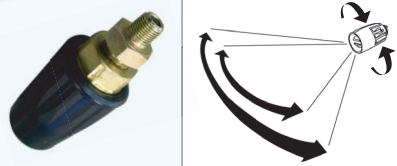

節水

フロート弁

水筒無し、漏水ゼロ

水道から直接吸水。
水を節約できます。

5mホース付
3/4×3/8
3/4×1/2
1/2×3/8

水道直結ジョイント

ゴミを吸い込まない

ポンプ寿命を3倍アップ!
作業を止めません。

透明だから、
ゴミ詰まりが
ひと目でわかる。

クリアフィルター

洗浄物を傷つけない

強噴射

弱噴射

手元で圧力調整。
機械に戻る必要
がありません。

フローレギュレーター

快適作業はランスから

0cmから110cmまで
最適な長さで快適作業

ランス各種

効率アップで水を節約

パターン変更が楽々!
狭角で強噴射、広角で弱噴射

ニューFAノズル

短い作業でエネルギー節約

ランスの先端を
自在に調節
効率アップし
水の節約にも。

取付例