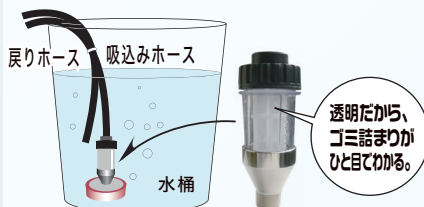

節水

フロート弁

水筒無し、漏水ゼロ

水道から直接吸水。
水を節約できます。

5mホース付
3/4×3/8
3/4×1/2
1/2×3/8

水道直結ジョイント

ゴミを吸い込まない

ポンプ寿命を3倍アップ!
作業を止めません。

透明だから、
ゴミ詰まりが
ひと目でわかる。

クリアフィルター

洗浄物を傷つけない

強噴射

弱噴射

手元で圧力調整。
機械に戻る必要
がありません。

フローレギュレーター

快適作業はランスから

0cmから110cmまで
最適な長さで快適作業

ランス各種

効率アップで水を節約

パターン変更が楽々!
狭角で強噴射、広角で弱噴射

ニューFAノズル

短い作業でエネルギー節約

ランスの先端を
自在に調節
効率アップし
水の節約にも。

取付例