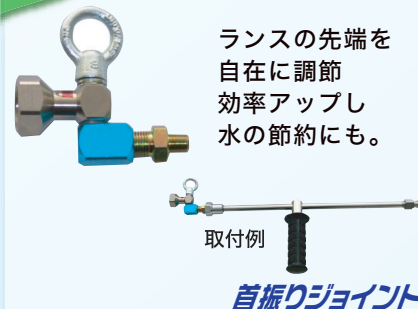

節水

フロート弁

水筒無し、漏水ゼロ

水道から直接吸水。
水を節約できます。

5mホース付
3/4×3/8
3/4×1/2
1/2×3/8

水道直結ジョイント

ゴミを吸い込まない

ポンプ寿命を3倍アップ!
作業を止めません。

0cmから110cmまで
最適な長さで快適作業

ランス各種

効率アップで水を節約

パターン変更が楽々!
狭角で強噴射、広角で弱噴射

ニューFAノズル

短い作業でエネルギー節約

ランスの先端を
自在に調節
効率アップし
水の節約にも。

取付例