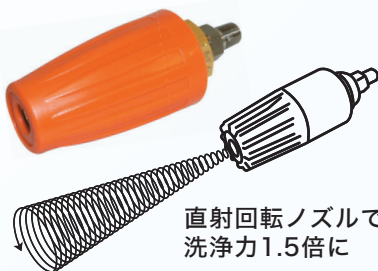

セイワはエコを提案しています

環境改善に役立つ注目商品をご紹介します!!

SEIWA
エコ
Eco付属品

洗浄機編

少ない水で効率アップ

直射回転ノズルで
洗浄力1.5倍に
強カターノズル

水を節約します

水筒溢れを防ぎ
施主様に喜ばれます

節水

フロート弁

水筒無し、漏水ゼロ

水道から直接吸水。
水を節約できます。

5mホース付
3/4×3/8
3/4×1/2
1/2×3/8

水道直結ジョイント

ゴミを吸い込まない

ポンプ寿命を3倍アップ!
作業を止めません。

透明だから、
ゴミ詰まりが
ひと目でわかる。

クリアフィルター

洗浄物を傷つけない

強噴射

弱噴射

手元で圧力調整。
機械に戻る必要
がありません。

フローレギュレーター

快適作業はランスから