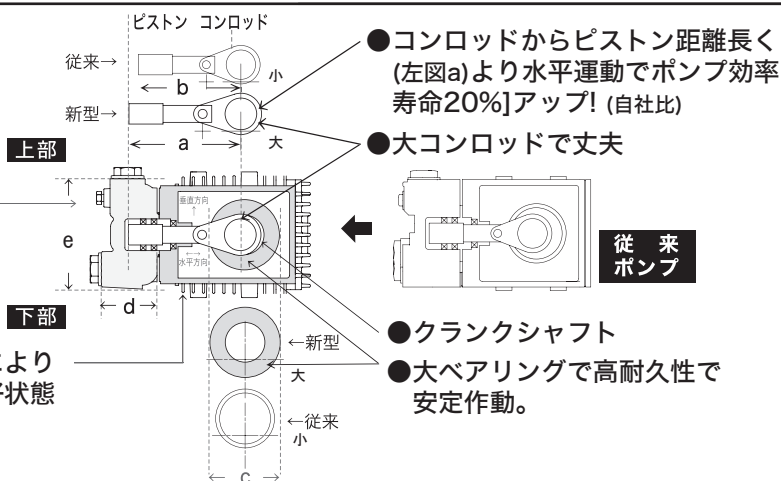

耐久性に定評・人気 新型ポンプ内部構造

●ポンプヘッド部：
肉厚で過重圧力で歪(ヒズミ)無い。
ヘッド部の空気吸入が減少。

●クランクケースの深いフィンにより
冷却効果が大きく、オイルの好状態
保ち、潤滑性良く長寿命!!

仕様

| | |
|-----------------|---|
| 型式 | JC-1513GOS |
| 最高圧力 | 15MPa |
| 総水量 | 13ℓ/min |
| 重量 | 30kg |
| 寸法 | 64×46×62cm |
| エンジン | GB181LN-157 |
| 定格/最大出力 | 4.7/6.3PS |
| ポンプ | 洗浄ポンプLWS 3525G |
| 圧力制御 | 背圧式アンローダー-VB-3 |
| 燃料タンク | 3.6ℓ |
| 商品コード 価格(区分) | 本体セット(121640A) ¥328,000(A3) 標準セット(121640) ¥398,000(A3) |