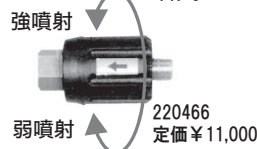

用途に合わせて選べるアクセサリー

ガンで圧力調整!

▼フローレギュレーター FR-0