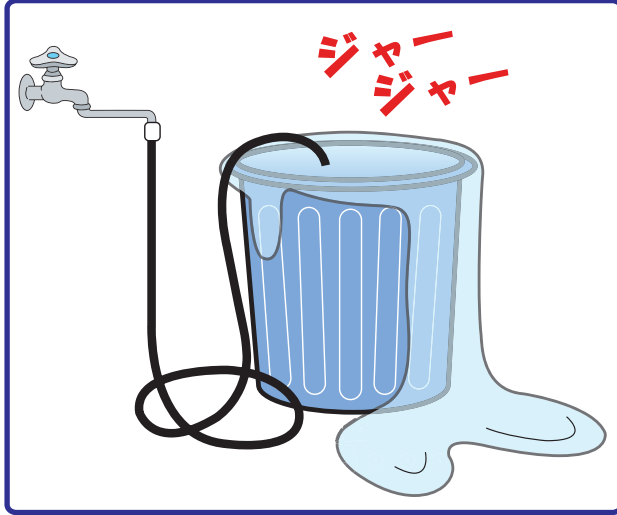

水道水の溢れを防止!

洗浄作業中も安心!

▼フロート弁 無し の場合

作業中、知らないうちに
水が溢れてしまう・・・

▼フロート弁 有り の場合

水容器に取付けるだけで、
水が一杯になると自動的にストップ!

- ① 水容器の縁にフロート弁を取付けます
- ② 中間ホースで水道の蛇口とフロート弁本体を接続
- ③ 水道の蛇口をひねり、水を出します
- ④ 自動的に洗浄作業で使用した分だけ水を補充します

製品仕様/オプション

製品名・コード	内容	標準価格
SF-5 (フロート弁) コード: 225201	フロート弁本体 中間ホース(5m) 蛇口接続金具 (ワンタッチカブラ式)	¥13,800 (区分/C)
SF-5 (フロート弁) (10m仕様) コード: 225203	フロート弁本体 中間ホース(10m) 蛇口接続金具 (ワンタッチカブラ式)	¥16,200 (区分/C)

水桶用水溢れ防止ストッパー
フロート弁SF-5