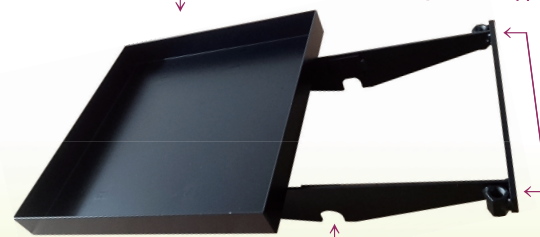

・作業負担の軽減！・安全！安心！安価！

エアレス塗装機に設置して移動楽々！

塗料缶ホルダー

移動時はそのまま
取っ手を引いて**安全**！

◎ 作業中は塗料缶が固定
されているので**安心**！

簡単設置

③ 塗料缶を乗せる

② 両側を下から
ボルトで締める

① この凹みを塗装機手前
のポールにはめ込む

寸法	重量	定価(405150/区分A)
250x414x78mm	1.8kg	¥21,000