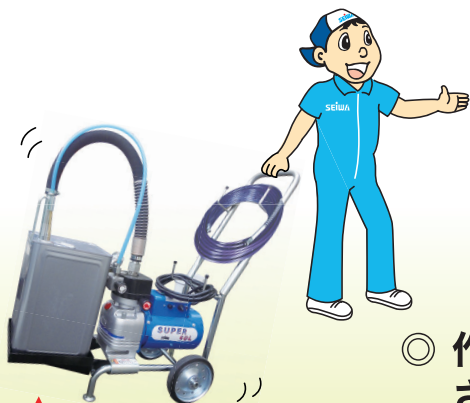

・作業負担の軽減！・安全！安心！安価！

エアレス塗装機に設置して移動楽々！

# 塗料缶ホルダー

移動時はそのまま  
取っ手を引いて**安全**！

◎ 作業中は塗料缶が固定  
されているので**安心**！

簡単設置

寸法	重量	定価(405150/区分A)
250x414x78mm	1.8kg	¥19,000

## 万能スパナ

様々なサイズの

カップラジョイントの取付け・取外しに！

適用呼び径；1/4～1インチ

寸法	重量	定価(790201/区分C)
409x180x116mm	1.7kg	¥18,000

◎ ガン・ホースの装着や  
固着している場合の取外しも  
簡単で**安全**に行えます！

作りました。便利ですよ！

●お問い合わせ