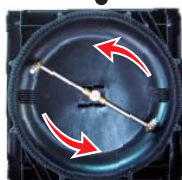

オプション：SL-P300用長柄
(別売) ¥6,000 →

床洗浄に!

汚れに応じて
回転速度の切替可能!

太めで握り易い

SL-P300
定価 ¥34,000
220648/C区

型 式	SL-P300
最高温度	60°C
耐 圧	21MPa
重 量	3.6kg
材 質	プラスチック製
長柄・オスカブラ付	

※劣化の為、破損する場合があります

これから、新製品・特価情報をE-mailで提供しますので下記宛にご連絡下さい。

<http://www.seiwa.com> E-mail support@seiwa.com 携帯サイト <http://www.seiwa.com/i/>

SEIWA 精和産業株式会社

●お問い合わせは

浜松配送センター 〒432-8006 静岡県浜松市西区大久保町1348 TEL053(485)6181 FAX053(485)6180

盛 岡	020-0891 紫波郡矢町流通センター南4-19-13	携 帯	090-1838-8248
仙 台	981-1105 仙台市太白区西中田6-15-13	携 帯	080-1838-8248
東 京	136-0072 江東区大島5-12-7	携 帯	03-3638-6911 (同合) 090-1123-1332/090-8771-5644
神 奈 川	242-0029 大和市上草柳8-28-18	T E L	090-8771-5644
名 古 屋	453-0839 名古屋市中村区長蔵町4-15	携 帯	090-3158-8130
北 陸	923-0915 小松市細工町23	携 帯	090-2657-9969
大 阪	547-0001 大阪市平野区加美北8-1-18	携 帯	090-3198-0511
四 国	760-0080 高松市木太町6区3173-18	携 帯	090-3198-0511
岡 山	710-0841 倉敷市堀南606-1	携 帯	090-3198-0511
福 岡	816-0912 大野城市御笠川1-8-7	携 帯	090-8855-1690
札 幌		携 帯	090-8771-5644
新 潟		携 帯	090-8771-5644 (修理) 090-1433-6839
エネジー	891-0175 鹿児島市桜ヶ丘2-22-10	携 帯	090-2515-0068