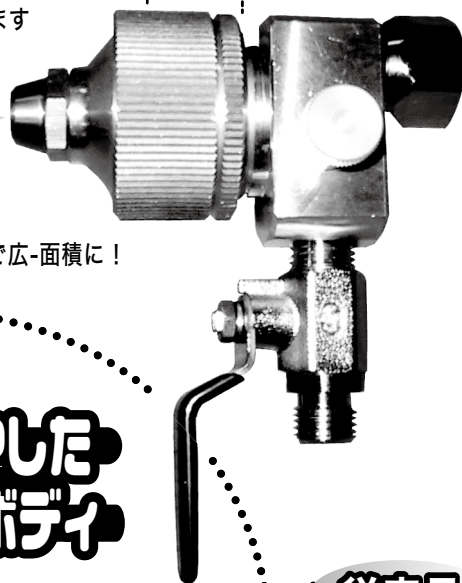

ガン先の取り回し良く軽量の

SEIWA

タイルエース・  
エアレス用

玉吹きヘッドATH-5

固定式エアノズルで  
センターずれなく  
均一な玉模様が可能!

軽量コンパクトで  
狭い場所でも楽々可能!

◎パターン幅も  
替えられます

◎ノズルキャップの出入れで  
玉模様の調節が可能!

◎ラッパ型ノズルで広面積に!

エアレスガン  
SG-24V

吹き溜まりが  
出ない高粘度用

玉吹きヘッド

エア芯固定で耐久性をUPした  
軽量アルミボディ

偏りしない整流板内蔵タイプ

エア量調整バルブ付き

エアチューブなくシンプルな構造

従来品

タイルエースの  
標準玉吹きヘッド

ATH-2

エアノズル調整可タイプ

CDNo201252

定価¥40,700(C)

- 内容
- 本体
  - エアノズル (φ2.5)
  - 整流板
  - 平ノズル (φ4.5,5.5,6.5)
  - とんがりノズル (φ4,5,6) 各1ヶ付属

\*価格や仕様等が、諸事情により変更となる場合がございます。予めご了承ください。