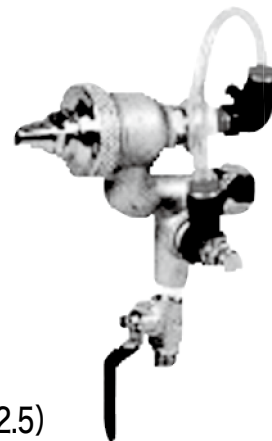

ガン先の取り回し良く軽量の

SEIWA

タイルエース・  
エアレス用

玉吹きヘッドATH-5

固定式エアノズルで  
センターずれなく  
均一な玉模様が可能!

軽量コンパクトで  
狭い場所でも楽々可能!

◎パターン幅も  
替えられます

◎ノズルキャップの出入れで  
玉模様の調節が可能!

◎ラッパ型ノズルで広面積に!

エアレスガン  
SG-24V

吹き溜まりが  
出ない高粘度用

玉吹きヘッド

エア芯固定で耐久性をUPした  
軽量アルミボディ

偏りしない整流板内蔵タイプ

エア量調整バルブ付き

エアチューブなくシンプルな構造

従来品

タイルエースの  
標準玉吹きヘッド

ATH-2

エアノズル調整可タイプ

CDNo201252

定価¥40,700(C)

- 内容
- 本体
  - エアノズル (φ2.5)
  - 整流板
  - 平ノズル (φ4.5,5.5,6.5)
  - とんがりノズル (φ4,5,6) 各1ヶ付属

\*価格や仕様等が、諸事情により変更となる場合がございます。予めご了承ください。

CDNo201255

定価¥38,500(C)

- 内容
- 本体
  - エアノズル (φ2.5)
  - ラッパ型ノズル (φ4,5,6)
  - 平ノズル (φ4.5,5.5,6.5) 各1ヶ付属

これから、新製品・特価情報をE-mailで提供しますので下記宛にご連絡下さい。

<https://www.seiwa.com> E-mail support@seiwa.com LINE ID seiwa\_staff