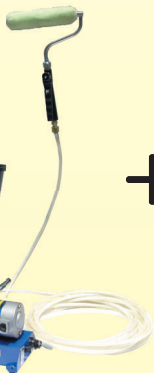

クリーンボーイ
SGL-3ガン用

クリーンボーイ付属品
ロングノズルセット

クリーンボーイにロングノズルを
組み合わせて **更に飛散少!**

腰の負担を軽くします!

スライドリング付 →
グリップ
CD:497854(区分P)

※グリップは使わない方
もおられるので
別売にしました。

取付例

●ロングノズルセット (08-25)
CD298700:〈区分A〉 定価:¥56,000

狭面に最適

シャッター
雨戸
エレベーター
屋根

美粧仕上げ

内装

天井・壁のEP塗装

外装

圧送ローラー

二階建の仕上げ材
塗布で狭所に最適

万能アルバイト君 MH-300【セット内容】 戸建塗装で屋根から細部まで飛散ない塗装を実現!

アルバイト君 AR-1	
商品コード	106082A(区分A2)
空気量	1.6 L/m
最大風量圧力	1.7MPa
駆動源出力	AC-100V(50/60Hz)
寸法	20.5x16.5x24cm
重量	5.9kg(ホッパー無し重量)

SGL-3
クリーンボーイ専用
HVLPガン

低圧風塗装機
クリーンボーイ