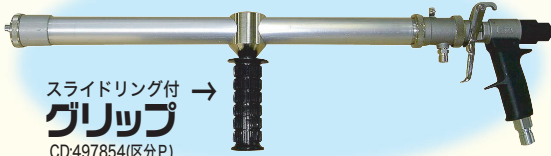

クリーンボーイ
SGL-3ガン用

クリーンボーイ付属品
ロングノズルセット

クリーンボーイにロングノズルを
組み合わせて **更に飛散少!**

腰の負担を軽くします!

スライドリング付 →
グリップ
CD:497854(区分P)

※グリップは使わない方
もおられるので
別売にしました。

取付例

●ロングノズルセット (08-25)
CD298700:〈区分A〉 定価:¥56,000

●ロングノズルセット (03-05)
CD298700A:光〈区分A〉 定価:¥56,000

楽々作業

広い屋根塗装に最適!

肩に下げた
クリーンボーイ

佐竹塗装さんの言葉
『1800㎡の屋根面積を
たったの3日間1人で
吹付け完了しました。
エアレス並の作業性。』

→ やり方を知りたい方はご連絡下さい。
ご本人に講習会を依頼します。

**アルミを肉薄にして
軽量化! 540g**

雨トイ

万能アルバイト君 MH-300【セット内容】 戸建塗装で屋根から細部まで飛散ない塗装を実現!

アルバイト君 AR-1	
商品コード	106082A(区分A2)
空気量	1.6 L/m
最大風量圧力	1.7MPa
駆動源出力	AC-100V(50/60Hz)
寸法	20.5x16.5x24cm
重量	5.9kg(ホッパー無し重量)

SGL-3
クリーンボーイ専用
HVLPガン

低圧風塗装機
クリーンボーイ

万能アルバイト君

クリーンボーイ 300E	
商品コード	197230(区分A1)
空気量	1500~3200 L/m
最大風量圧力	0.039MPa
駆動源出力	AC-100V/975W
寸法	29x19.8x26.3cm
重量	4.8kg

万能アルバイト君 セット内容・価格	
アルバイト君本体	
クリーンボーイ本体	
エアホース10mと1.5m(肩掛け用)	
ペイントホース6.5・10m	
※流量調節弁	
圧送ローラー(レバーガン+PR20本体)	
SGL-3 下カップ 横カップ 埋栓	
CD:106089(区分A1) 定価:¥376,000	