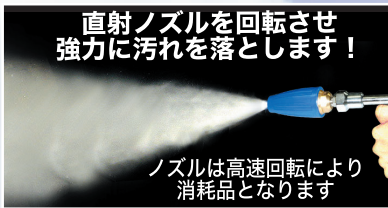

TN-04
JC1516クラス

上段：部品番号
下段：適応機種 SEIWA

TN-05
JC1518クラス
JC1618クラス

TN-08
CK1010G
JC1612クラス
JC2014クラス

お手持ちのランスに付けるだけ！

強力ターボノズル

定価 ¥15,000(A3 区分)

この多種ノズルから選び、
圧力と水量に合ったノズルで、
手持ち洗浄機をフルに能力発揮!!

直射ノズルを回転させ
強力で汚れを落とします！

ノズルは高速回転により
消耗品となります

◎**屋根の洗浄に！**
コケ等がよく取れます。

◎**旧塗膜や錆の剥離に！**
作業性が一段と向上します。

取付簡単！

- ① ネジ部にシールテープを巻き、
- ② ランスの先に手でネジ込み、
- ③ 廻らなくなったらスパナで増締め
(14mm)

※お手持ちの機種に合わせてご選択(カバー色と刻印で区別)

型式コード	ノズルサイズ(カバー刻印)	適応機種	リペアキットコード
TN-01 397101	1450060 (青色/060)	JC-1520GL	423461
TN-02 397102	2500040 (橙色/040)	JC-1513・JC-2016 クラス	423462
TN-03 397103	2500050 (橙色/050)	JC-1013・JC-1014・JC-2018 クラス	423463
TN-04 397104	3000045 (黒色/045)	JC-1516GL	423464
TN-05 397105	3000055 (黒色/055)	JC-1518・JC-1618 クラス	423465
TN-08 397108	2500035 (橙色/035)	CK-1010G・JC-1612・JC-2014 クラス	423468