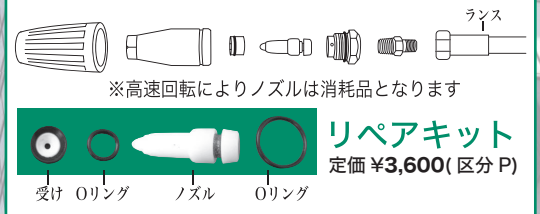

※高速回転によりノズルは消耗品となります

リペアキット
定価 ¥3,600(区分 P)

これから、新製品・特価情報をE-mailで提供しますので下記宛にご連絡下さい。

<https://www.seiwa.com> E-mail support@seiwa.com LINE ID seiwa_staff

SEIWA 精和産業株式会社

●お問い合わせは

浜松配送センター 〒432-8006 静岡県浜松市西区大久保町1348 TEL053(485)6181 FAX053(485)6180

仙 台	981-1105	仙台市太白区西中田6-15-13	携帯	090-3212-9902
群 馬	371-0854	前橋市大渡町1-8-6	携帯	080-1838-8248
東 京	136-0072	江東区大島5-12-7	電話	03-3638-6911
神奈川	242-0029	大和市上草柳8-28-18	携帯	090-7404-1915
名古屋	453-0839	名古屋市中村区長茂町4-15	携帯	080-1838-8248
大 阪	547-0001	大阪市平野区加美北8-1-18	携帯	080-1838-8248
岡 山	710-0841	倉敷市堀南606-1	携帯	090-8855-1690
福 岡	816-0912	大野城市御笠川11-8-7	携帯	090-8855-1690
エスエー	891-0175	鹿児島市桜ヶ丘2-22-10	携帯	090-2515-0068
塗機商事	903-0124	中頭郡西原町呉屋108-6	携帯	080-1794-4141