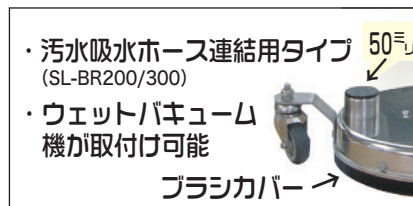

SL-SR300/ SL-BR200/ SL-BR300

■床面用洗浄

品名	商品コード	定価	区分	φ	ノズル	重さ(kg)	アーム部	特徴
SL-SR300	220642	¥130,000	C	12"	2×1503	5.6	2×1/8"NPTF	最高温度:120度 耐圧:27MPa
SL-BR200	220643	¥128,000	C	8"		4.5		汚水吸水ホース連結用タイプ
SL-BR300	220644	¥140,300	C	12"		6.0		最高温度:120度 耐圧:27MPa

これから、新製品・特価情報をE-mailで提供しますので下記宛にご連絡下さい。

<https://www.seiwa.com> E-mail support@seiwa.com LINE ID [seiwa_staff](#)

SEIWA 精和産業株式会社

●お問い合わせは

浜松配送センター 〒432-8006 静岡県浜松市西区大久保町1348 TEL 053(485)6181 FAX 053(485)6180

仙 台	981-1105	仙台市太白区西中田6-15-13	携帯	090-3212-9902
群 馬	371-0854	前橋市大渡町1-8-6	携帯	080-1838-8248
東 京	136-0072	江東区大島5-12-7	電話	03-3638-6911
神奈川	242-0029	大和市上草柳8-28-18	携帯	090-7404-1915
名古屋	453-0839	名古屋市中村区長茂町4-15	携帯	080-1838-8248
大 阪	547-0001	大阪市平野区加美北8-1-18	携帯	080-1838-8248
岡 山	710-0841	倉敷市堀南606-1	携帯	090-8855-1690
福 岡	816-0912	大野城市御笠川11-8-7	携帯	090-8855-1690
エヌイー ツクル	891-0175	鹿児島市桜ヶ丘2-22-10	携帯	090-2515-0068
塗機商事	903-0124	中頭郡西原町具屋108-6	携帯	080-1794-4141