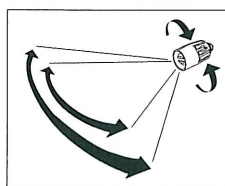

水を節約します

水桶溢れを防ぎ
施主様に喜ばれます

フロート弁

水桶無し、漏水ゼロ

水道から
直接吸水。
水を節約
できます。

水道直結ジョイント

ゴミを吸い込まない

ポンプ寿命を3倍アップ!
作業を止めません。

透明だから、
ゴミ詰まりが
ひと目でわかる。

クリアフィルター

洗浄物を傷つけない

強噴射

弱噴射

手元で圧力調整。
機械に戻る必要
がありません。

フローレギュレーター

快適作業はランスから

10cmから110cmまで
最適な長さで快適作業

ランス各種

効率アップで水を節約

パターン変更が楽々!
狭角で強噴射、広角で弱噴射

ニューFAノズル

短い作業でエネルギー節約

ランスの先端を
自在に調節
効率アップし
水の節約にも。

取付例