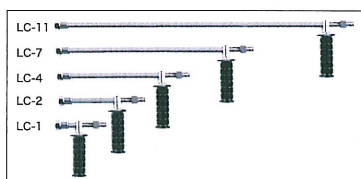

10cmから110cmまで
最適な長さで快適作業

ランス各種

効率アップで水を節約

パターン変更が楽々!
狭角で強噴射、広角で弱噴射

ニューFAノズル

短い作業でエネルギー節約

ランスの先端を
自在に調節
効率アップし
水の節約にも。

取付例