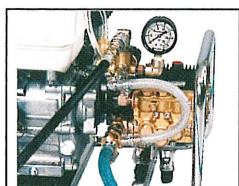

水を節約します

水桶溢れを防ぎ
施主様に喜ばれます

フロート弁

水桶無し、漏水ゼロ

水道から
直接吸水。
水を節約
できます。

水道直結ジョイント

ゴミを吸い込まない

ポンプ寿命を3倍アップ!
作業を止めません。

透明だから、
ゴミ詰まりが
ひと目でわかる。

クリアフィルター

洗浄物を傷つけない

強噴射

弱噴射

手元で圧力調整。
機械に戻る必要
がありません。

フローレギュレーター

快適作業はランスから