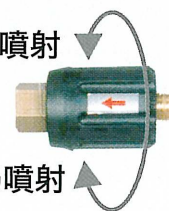

水を節約します

水桶溢れを防ぎ
施主様に喜ばれます

フロート弁

水桶無し、漏水ゼロ

水道から
直接吸水。
水を節約
できます。

水道直結ジョイント

ゴミを吸い込まない

ポンプ寿命を3倍アップ!
作業を止めません。

透明だから、
ゴミ詰まりが
ひと目でわかる。

クリアフィルター

洗浄物を傷つけない

強噴射

弱噴射

手元で圧力調整。
機械に戻る必要
がありません。

フローレギュレーター

快適作業はランスから