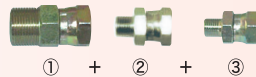

### お助けジョイントset

①+②+③= 定価 ¥7,500(C) CD: 435843

① ¥3,900 CD: 201648 3/4PF×1/2UN 6分オス×4分メス	② ¥2,300 CD: 201643 1/2PF×3/8UN 4分オス×3分メス	③ ¥1,800 CD: 201639 3/8PF×1/4UN 3分オス×2分メス
--	--	--

無駄なホースの  
買い替えを  
しないで済むよ!

マルチポンプ

すくいず君

すくいず君  
マルチポンプ

故障時：ホース内の塗料洗浄

ツインホース 3/4

① + ② + ③ = ¥8,000

エアレス塗装機

↑  
水で押し流して下さい

タイルエース

ラバーホース 1/2

② + ③ = ¥4,100

タイルエース 故障時：ホース内の塗料洗浄

※他社エアレスには、合わない場合がございます。  
エアレスのメーカー名、機種名をお申付け下さい。  
変換ジョイントがございます。

これから、新製品・特価情報をE-mailで提供しますので下記宛にご連絡下さい。

<https://www.seiwa.com> E-mail support@seiwa.com LINE ID seiwa\_staff