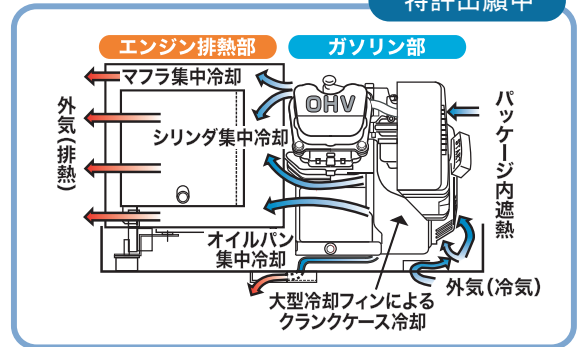

夏でも温度上昇心配なし!
ヒート冷却バランス新設計

特許出願中