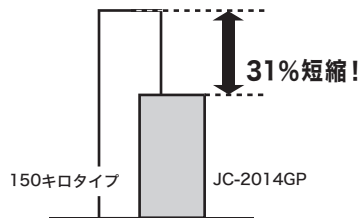

## 作業時間も大幅短縮

洗淨破壊力14%アップで、  
作業時間も31%の大幅  
短縮!!