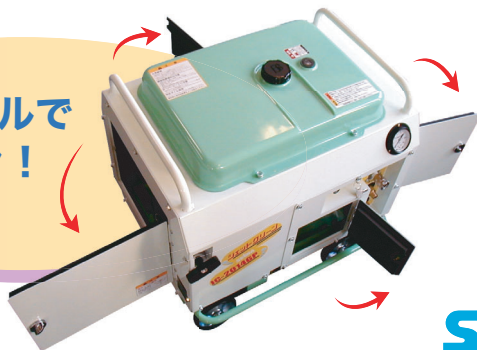

## 200キロだから

(当社150<sup>キロ</sup>・13ℓ/分の洗淨機に比べて) **洗淨作業45%UP! 洗淨破壊力14%UP!**

軽量・コンパクトになりました

夏でも温度上昇心配なし!  
ヒート冷却バランス新設計

特許出願中

大型燃料タンク(13L)  
6時間の連続運転可能

お年寄り二人でも持てます

軽くて運び易いです

バッテリー内蔵のセルスタートで始動楽々!

最新型セラミックピストンのパッキンを採用し、耐久性が大幅UP!!

4面が開く大型パネルでメンテナンスが楽々!

低騒音63dB  
住宅街の作業も安心

クラス最軽量(80kg)!  
低騒音63dBの実力!

## 仕様

型式	JC-2014GP	付属品	洗淨ガン P31-0
ポンプ方式	3連セラミックピストンポンプ		ランス LC-4
馬力(定格/最大)	7.5/10.0ps		洗淨ノズル 1543
燃料タンク容量	13ℓ		HD60-30H (ゴムホース30m[9H]ドラム巻き)
最大使用圧力	20MPa (200Kgf/cm <sup>2</sup> )		吸水ホース 1/2
水量	14ℓ/分		余水ホース 3/8
連続使用時間	約6時間		吸水フィルター
スタート方式	セル/リコイル兼用		工具一式
寸法(L×W×H)	660×577×570mm		ジェットオイル
重量	80kg		クリアフィルター
			標準価格(区分)

## ■用途に合わせ選べるアクセサリー■

**高圧** **低圧**

手でワンタッチ圧力自在調節

◀ **フローガン** P31F-0  
手で簡単に圧力を調節できます  
220469  
定価 ¥29,000

蛇口から直接給水できます

▶ **水道直結ジョイント**  
●水道直結なのでバケツ不要です  
●ゴミ混入による弁、ノズルの詰まりはありません

22037X  
定価 ¥14,300

お客様に節水で喜ばれる