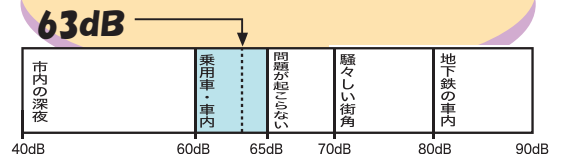

低騒音63dB
住宅街の作業も安心