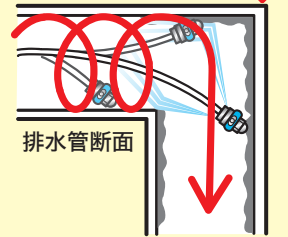

排水管の洗浄 大口徑から小口径までこれだけ！

SEIWA

管壁に当たる噴射圧は強い破壊力！

A シャトルノズル

管内を
旋回します

ノズルが管壁に沿い旋回し、
管内の汚れを強力洗浄！
大きな回転ドラムは不要！

- 曲管も容易に侵入。
- 角もきれいに洗浄。

●高圧水を噴射し、高速に旋回自走。

★管径 5cm ~ 30cm
まで対応！
これより太いパイプでも
回転しますが、事前にテ
ストしてください。

拡大写真

ワンタッチで簡単接続

A シャトルノズル

B ネットワイヤーホース

シャトルノズル対応ホース
10m、20mの2種類
(写真は10mのもの)

C 高圧カプラ

●今までにない強力洗浄！！
●角管にも最適で
ダクト洗浄にも！！