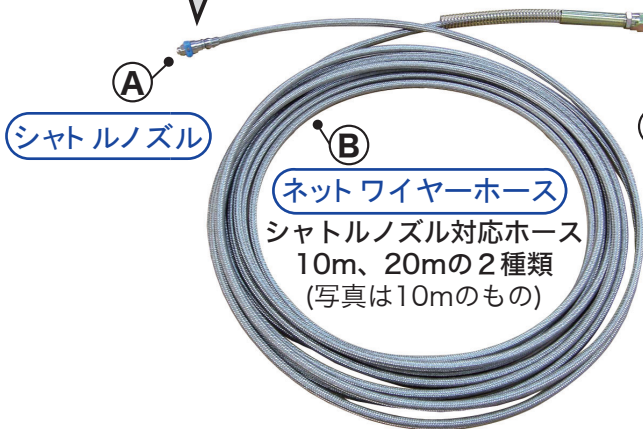

排水管の洗浄 大口径から小口径までこれだけ！

SEIWA

管壁に当たる噴射圧は強い破壊力！

A シャトルノズル

管内を
旋回します

ノズルが管壁に沿って旋回し、
管内の汚れを強力洗浄！
大きな回転ドラムは不要！

- 曲管も容易に侵入。
- 角もきれいに洗浄。

● 高圧水を噴射し、高速に旋回自走。

★ 管径 5cm ~ 30cm
まで対応！

これより太いパイプでも
回転しますが、事前にテ
ストしてください。

拡大写真

ワンタッチで簡単接続

● 今までにない強力洗浄！！
● 角管にも最適で
タクト洗浄にも！！

150kg以上の洗浄機

シャトルノズルセット (商品コード 390801) 標準価格 ¥88,000

	商品名	商品コード	標準価格
A	シャトルノズル	CD 390800	¥34,800
B	ネットワイヤーホース20m	CD 220720	¥59,000
C	ジョイント1/4PTM×1/4PFM	CD 401609	¥1,000
D	高圧カプラ2TPF(1/4)	CD 222100	¥3,000