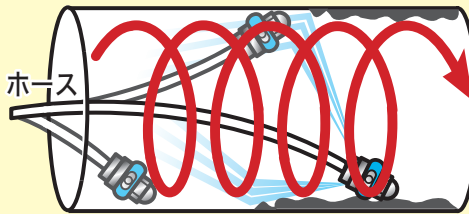

排水管の洗浄 大口徑から小口径までこれだけ！

SEIWA

管壁に当たる噴射圧は強い破壊力！

A シャトルノズル

管内を
旋回します

ノズルが管壁に沿い旋回し、
管内の汚れを強力洗浄！
大きな回転ドラムは不要！

- 曲管も容易に侵入。
- 角もきれいに洗浄。

●高圧水を噴射し、高速に旋回自走。

★管径 5cm ~ 30cm
まで対応！
これより太いパイプでも
回転しますが、事前にテ
ストしてください。

拡大写真

ワンタッチで簡単接続

A シャトルノズル

B ネットワイヤーホース

シャトルノズル対応ホース
10m、20mの2種類
(写真は10mのもの)

C 高圧カプラ

●今までにない強力洗浄！！
●角管にも最適で
ダクト洗浄にも！！