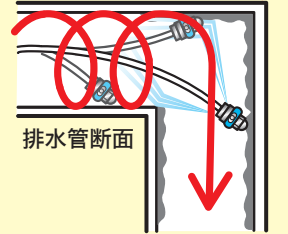

排水管の洗浄 大口径から小口径までこれだけ！

SEIWA

管壁に当たる噴射圧は強い破壊力！

A シャトルノズル

管内を
旋回します

ノズルが管壁に沿って旋回し、
管内の汚れを強力洗浄！
大きな回転ドラムは不要！

- 曲管も容易に侵入。
- 角もきれいに洗浄。

● 高圧水を噴射し、高速に旋回自走。

★ 管径 5cm ~ 30cm
まで対応！

これより太いパイプでも
回転しますが、事前にテ
ストしてください。

拡大写真

ワンタッチで簡単接続

● 今までにない強力洗浄！！
● 角管にも最適で
タクト洗浄にも！！

150kg以上の洗浄機

シャトルノズルセット (商品コード 390801) 標準価格 ¥88,000

	商品名	商品コード	標準価格
A	シャトルノズル	CD 390800	¥34,800
B	ネットワイヤーホース20m	CD 220720	¥59,000
C	ジョイント1/4PTM×1/4PFM	CD 401609	¥1,000
D	高圧カプラ2TPF(1/4)	CD 222100	¥3,000