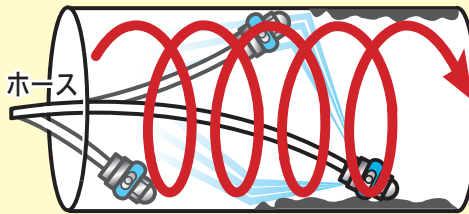

排水管の洗浄 大口径から小口径までこれだけ！

SEIWA

管壁に当たる噴射圧は強い破壊力！

A シャトルノズル

管内を
旋回します

ノズルが管壁に沿って旋回し、
管内の汚れを強力洗浄！
大きな回転ドラムは不要！

- 曲管も容易に侵入。
- 角もきれいに洗浄。

● 高圧水を噴射し、高速に旋回自走。

★ 管径 5cm ~ 30cm
まで対応！

これより太いパイプでも
回転しますが、事前にテ
ストしてください。

拡大写真

ワンタッチで簡単接続

● 今までにない強力洗浄！！
● 角管にも最適で
タクト洗浄にも！！

150kg以上の洗浄機

シャトルノズルセット (商品コード 390801) 標準価格 ¥88,000

	商品名	商品コード	標準価格
A	シャトルノズル	CD 390800	¥34,800
B	ネットワイヤーホース20m	CD 220720	¥59,000
C	ジョイント1/4PTM×1/4PFM	CD 401609	¥1,000
D	高圧カプラ2TPF(1/4)	CD 222100	¥3,000