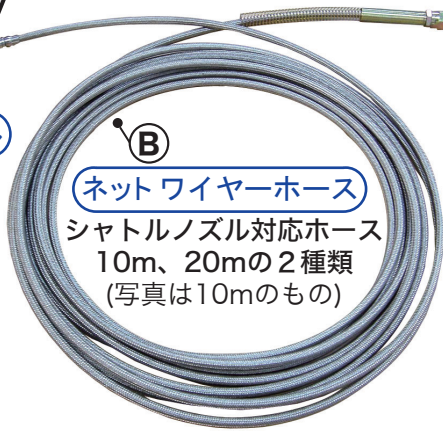

排水管の洗浄 大口徑から小口径までこれだけ！

SEIWA

管壁に当たる噴射圧は強い破壊力！

A シャトルノズル

管内を
旋回します

ノズルが管壁に沿い旋回し、
管内の汚れを強力洗浄！
大きな回転ドラムは不要！

- 曲管も容易に侵入。
- 角もきれいに洗浄。

●高圧水を噴射し、高速に旋回自走。

★管径 5cm ~ 30cm
まで対応！
これより太いパイプでも
回転しますが、事前にテ
ストしてください。

拡大写真

ワンタッチで簡単接続

A シャトルノズル

B ネットワイヤーホース

シャトルノズル対応ホース
10m、20mの2種類
(写真は10mのもの)

C 高圧カプラ

●今までにない強力洗浄！！
●角管にも最適で
ダクト洗浄にも！！

150kg以上の洗浄機

シャトルノズルセット (商品コード 390801) 定価 ¥88,000

	商品名	商品コード	定 価
A	シャトルノズル	390800	¥34,800
B	ネットワイヤーホース/20m	220720	¥59,000
C	高圧カプラ2TPM(1/4)	222096	¥4,000

これから、新製品・特価情報をE-mailで提供しますので下記宛にご連絡下さい。

<https://www.seiwa.com> E-mail support@seiwa.com LINE ID seiwa_staff