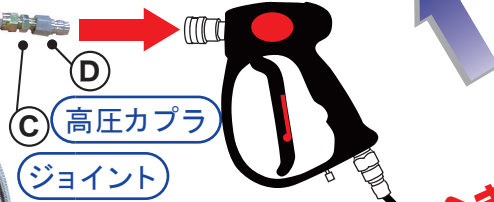

排水管の洗浄 大口径から小口径までこれだけ！

SEIWA

管壁に当たる噴射圧は強い破壊力！

A シャトルノズル

管内を
旋回します

ノズルが管壁に沿って旋回し、
管内の汚れを強力洗浄！
大きな回転ドラムは不要！

- 曲管も容易に侵入。
- 角もきれいに洗浄。

● 高圧水を噴射し、高速に旋回自走。

★ 管径 5cm ~ 30cm
まで対応！

これより太いパイプでも
回転しますが、事前にテ
ストしてください。

拡大写真

ワンタッチで簡単接続

● 今までにない強力洗浄！！
● 角管にも最適で
タクト洗浄にも！！

150kg以上の洗浄機

シャトルノズルセット (商品コード 390801) 標準価格 ¥88,000

	商品名	商品コード	標準価格
A	シャトルノズル	CD 390800	¥34,800
B	ネットワイヤーホース20m	CD 220720	¥59,000
C	ジョイント1/4PTM×1/4PFM	CD 401609	¥1,000
D	高圧カプラ2TPF(1/4)	CD 222100	¥3,000