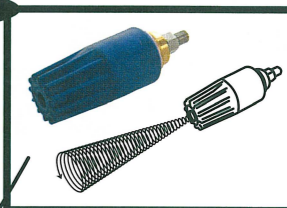

◆◆◆ 高圧洗浄機用アクセサリ ◆◆◆

フローレギュレーター

洗浄ガンとランス間に取り付けるだけでガン手元で圧力調整できます。
● 網戸の洗浄に
● 植木周りの洗浄に
● 窓枠の破損の防止

ニューFAノズル

ノズルまわりのカバーを回転し直射から40cm幅まで調節できます。
● 広範囲の洗浄に
● ホコリの洗い流しに

フロート弁

水道の蛇口に付けるだけで桶から水が溢れるのを防ぎます。
5mホース付。
● 節水に

水道直結ジョイント

水道の蛇口から直接給水できるので、水桶がいらずポンプへのゴミ侵入も防ぎます。
● 節水に
● 狭い場所での作業に
※機種により各種用意

ジェットクリーンオイル

高圧洗浄機専用ポンプ・エンジン共用オイル。日々のお手入れのために常備しておくとお便利です。

スーパーターボノズル

汚れのひどい場所の洗浄や作業性を上げたい時に最適。ノズル交換だけで、直射回転で洗浄力を1.3倍にアップさせます。

ウォーターガード

透明で衝撃に強いPET材質製で、洗浄時の状況がわかる優れものです。
● 屋根洗浄に
● フロアー洗浄に

スイベルジョイント

洗浄ガンに取り付けるだけで、スムーズに回転し操作性を向上させます。
● 入り組んだ場所の洗浄に
● ホースのより戻しに

シャトルノズル

洗浄ガン先端に排水管洗浄用のホースとノズルを付けるだけ。洗浄機の噴射力で自動的にノズル先端が管内に入り汚れを除去します。

サンドシステム

水圧では取れない汚れや塗膜落としには、洗浄機からの水圧を利用して、重曹や砂を吸い込み混入して噴射するサンドシステムをお奨めします。
● 塗膜剥し
● 鉄部の錆落としに