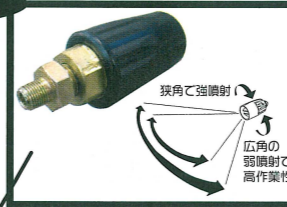

長さは4種類から
お選び下さい

新手元やわらかホース

常用圧力: 14~19MPa
接続口: 高圧カプラ(オス、メス)
については共通になっています。

／50cm
商品コード226050
定価¥8,700(A3)

／1m
商品コード226001
定価¥9,500(A3)

／70cm
商品コード226070
定価¥9,000(A3)

／2m
商品コード226002
定価¥10,000(A3)

手元やわらかホースと一緒に使ってさらに作業効率アップ!!

◆◆◆ 高圧洗浄機用アクセサリ ◆◆◆

フローレギュレーター

洗浄ガンとランス間に取り付けるだけでガン手元で圧力調整できます。
● 網戸の洗浄に
● 植木周りの洗浄に
● 窓枠の破損の防止

ニューFAノズル

ノズルまわりのカバーを回転し直射から40cm幅まで調節できます。
● 広範囲の洗浄に
● ホコリの洗い流しに

フロート弁

水道の蛇口に付けるだけで桶から水が溢れるのを防ぎます。
5mホース付。
● 節水に

水道直結ジョイント

水道の蛇口から直接給水できるので、水桶がいらずポンプへのゴミ侵入も防ぎます。
● 節水に
● 狭い場所での作業に
※機種により各種用意

ジェットクリーンオイル

高圧洗浄機専用ポンプ・エンジン共用オイル。日々のお手入れのために常備しておくとお便利です。

スーパーターボノズル

汚れのひどい場所の洗浄や作業性を上げたい時に最適。ノズル交換だけで、直射回転で洗浄力を1.3倍にアップさせます。

ウォーターガード