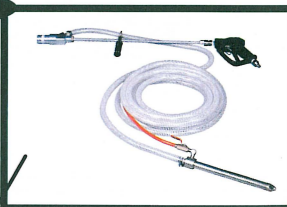

水道直結ジョイント

水道の蛇口から直接給水できるので、水桶がいらずポンプへのゴミ侵入も防ぎます。
● 節水に
● 狭い場所での作業に
※機種により各種用意

ジェットクリーンオイル

高圧洗浄機専用ポンプ・エンジン共用オイル。日々のお手入れのために常備しておくとお便利です。

スーパーターボノズル

汚れのひどい場所の洗浄や作業性を上げたい時に最適。ノズル交換だけで、直射回転で洗浄力を1.3倍にアップさせます。

ウォーターガード

透明で衝撃に強いPET材質製で、洗浄時の状況がわかる優れものです。
● 屋根洗浄に
● フロアー洗浄に

スイベルジョイント

洗浄ガンに取り付けるだけで、スムーズに回転し操作性を向上させます。
● 入り組んだ場所の洗浄に
● ホースのより戻しに

シャトルノズル

洗浄ガン先端に排水管洗浄用のホースとノズルを付けるだけ。洗浄機の噴射力で自動的にノズル先端が管内に入り汚れを除去します。

サンドシステム

水圧では取れない汚れや塗膜落としには、洗浄機からの水圧を利用して、重曹や砂を吸い込み混入して噴射するサンドシステムをお奨めします。
● 塗膜剥し
● 鉄部の錆落としに