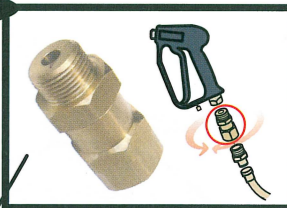

◆◆◆ 高圧洗浄機用アクセサリ ◆◆◆

フローレギュレーター

洗浄ガンとランス間に取り付けるだけでガン手元で圧力調整できます。
● 網戸の洗浄に
● 植木周りの洗浄に
● 窓枠の破損の防止

ニューFAノズル

ノズルまわりのカバーを回転し直射から40cm幅まで調節できます。
● 広範囲の洗浄に
● ホコリの洗い流しに

フロート弁

水道の蛇口に付けるだけで桶から水が溢れるのを防ぎます。
5mホース付。
● 節水に

水道直結ジョイント

水道の蛇口から直接給水できるので、水桶がいらずポンプへのゴミ侵入も防ぎます。
● 節水に
● 狭い場所での作業に
※機種により各種用意

ジェットクリーンオイル

高圧洗浄機専用ポンプ・エンジン共用オイル。日々のお手入れのために常備しておくとお便利です。

スーパーターボノズル

汚れのひどい場所の洗浄や作業性を上げたい時に最適。ノズル交換だけで、直射回転で洗浄力を1.3倍にアップさせます。

ウォーターガード

透明で衝撃に強いPET材質製で、洗浄時の状況がわかる優れものです。
● 屋根洗浄に
● フロアー洗浄に

スイベルジョイント

洗浄ガンに取り付けるだけで、スムーズに回転し操作性を向上させます。
● 入り組んだ場所の洗浄に
● ホースのより戻しに

シャトルノズル

洗浄ガン先端に排水管洗浄用のホースとノズルを付けるだけ。洗浄機の噴射力で自動的にノズル先端が管内に入り汚れを除去します。

サンドシステム

水圧では取れない汚れや塗膜落としには、洗浄機からの水圧を利用して、重曹や砂を吸い込み混入して噴射するサンドシステムをお奨めします。
● 塗膜剥し
● 鉄部の錆落としに