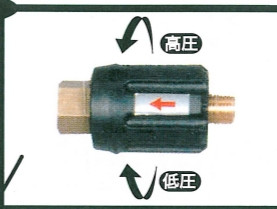

長さは4種類から
お選び下さい

新手元やわらかホース

常用圧力: 14~19MPa
接続口: 高圧カプラ(オス、メス)
については共通になっています。

／50cm
商品コード226050
定価¥8,700(A3)

／1m
商品コード226001
定価¥9,500(A3)

／70cm
商品コード226070
定価¥9,000(A3)

／2m
商品コード226002
定価¥10,000(A3)

手元やわらかホースと一緒に使ってさらに作業効率アップ!!

◆◆◆ 高圧洗浄機用アクセサリ ◆◆◆

フローレギュレーター

洗浄ガンとランス間に取り付けるだけでガン手元で圧力調整できます。
● 網戸の洗浄に
● 植木周りの洗浄に
● 窓枠の破損の防止

ニューFAノズル

ノズルまわりのカバーを回転し直射から40cm幅まで調節できます。
● 広範囲の洗浄に
● ホコリの洗い流しに

フロート弁

水道の蛇口に付けるだけで桶から水が溢れるのを防ぎます。
5mホース付。
● 節水に