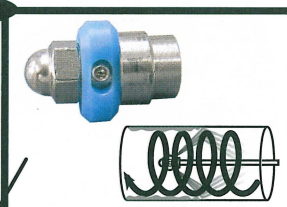

透明で衝撃に強いPET材質製で、洗浄時の状況がわかる優れものです。
● 屋根洗浄に
● フロアー洗浄に

スイベルジョイント

洗浄ガンに取り付けるだけで、スムーズに回転し操作性を向上させます。
● 入り組んだ場所の洗浄に
● ホースのより戻しに

シャトルノズル

洗浄ガン先端に排水管洗浄用のホースとノズルを付けるだけ。洗浄機の噴射力で自動的にノズル先端が管内に入り汚れを除去します。

サンドシステム

水圧では取れない汚れや塗膜落としには、洗浄機からの水圧を利用して、重曹や砂を吸い込み混入して噴射するサンドシステムをお奨めします。
● 塗膜剥し
● 鉄部の錆落としに