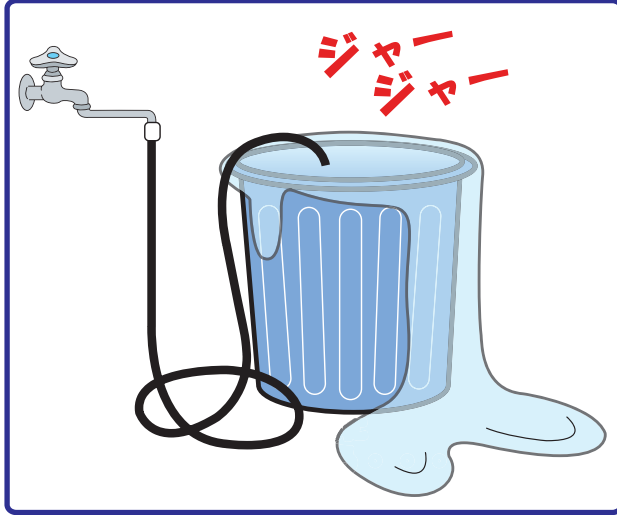

# 水道水の溢れを防止!

## ▼フロート弁 無し の場合

作業中、知らないうちに  
水が溢れてしまう・・・

## ▼フロート弁 有り の場合

水容器に取付けるだけで、  
水が一杯になると自動的にストップ!

- ① 水容器の縁にフロート弁を取付けます
- ② 中間ホースで水道の蛇口とフロート弁本体を接続
- ③ 水道の蛇口をひねり、水を出します
- ④ 自動的に洗浄作業で使用した分だけ水を補充します