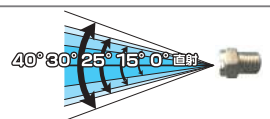

ノズルの耐久性3倍!
洗浄力20%UP!
作業性30%UP!

ニューFAノズル 標準価格 各 ¥7,000 (CD:3983XX/区分A3)

直射から
広いパターン迄
ワンタッチ調整可能!

洗浄ノズル 標準価格 各 ¥2,200 (CD:39XXXX/区分A3)

セラミック製! (必要な角度をお選び下さい)
パターン角度: 0° (直射) / 15°
25° / 30° / 40°

首振りジョイント

コードNo. 220450
標準価格 ¥11,000 (区分C)