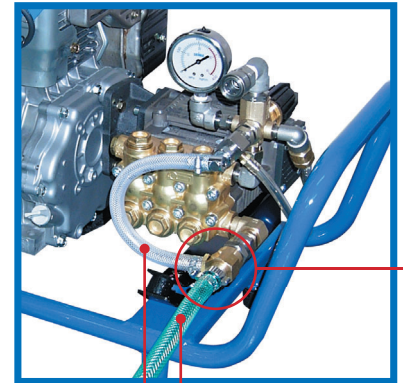

どんな蛇口にも
繋がります！

知ってますか？

余分な水を使いません！

蛇口から直接給水！

水道直結ジョイント

利点

- ゴミ混入による弁、ノズルの詰まりがありません
- 水道直結なのでバケツ不要です

水道直結ジョイント

サイズ (商品コード)	1/2 x 3/8 (CD 220373)	3/4 x 3/8 (CD 220371)	3/4 x 1/2 (CD 220372)
吸込口取付ネジ※	PF1/2 (黒色ホース)	PF3/4 (茶色ホース)	PF3/4 (茶色ホース)
余水口取付ネジ	PF3/8 (黒色ホース)	PF3/8 (透明ホース)	PF1/2 (茶色ホース)
耐圧 kgf/cm ²	5		
最高使用温度	5m ホース付		
内容	60℃		
標準価格(区分)	¥14,300(C)		
当社適合機種	<ul style="list-style-type: none"> ・ JC-101360 ・ JC-1513GP/GPS ・ JC-2014GP ・ JC-2014M ・ JC-151660 ・ JC-1516GP ・ JC-201660 ・ JC-1011M ・ JC-1014GP ・ JC-100GL ・ JC-1513/1516/1612/2014KB ・ JC-151360 ・ JC-1513DXP/DXPS ・ JC-1513SLN ・ JC-1612DXP 	JC-150GL	<ul style="list-style-type: none"> ・ JC-1520GL ・ JC-920M ・ JC-1518M ・ JC-200GL

取付例

水道直結ジョイントの接続口

余水ホース 吸込ホース

※ 吸込・余水口のサイズが3種類あるので、お手持の洗浄機の機種名で選定してください。
該当無い場合は、機械の余水・吸水のネジ径（ホース種類）でも選定可能です。

これから、新製品 特価情報をE mailで提供しますので下記宛にご連絡下さい。

http://www.seiwa.com e-mail: support@seiwa.com LINE ID seiwa_staff