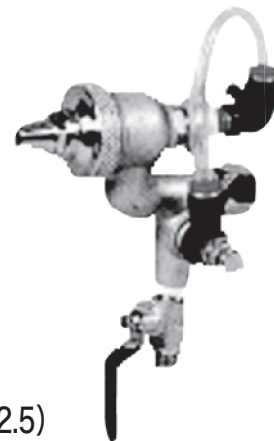

ガン先の取り回し良く軽量の

SEIWA

タイルエース・  
エアレス用

玉吹きヘッドATH-5

固定式エアノズルで  
センターずれなく  
均一な玉模様が可能!

軽量コンパクトで  
狭い場所でも楽々可能!

◎パターン幅も  
替えられます

◎ノズルキャップの出入れで  
玉模様の調節が可能!

◎ラッパ型ノズルで広-面積に!

エアレスガン  
SG-24V

吹き溜まりが  
出ない高粘度用

玉吹きヘッド

エア芯固定で耐久性をUPした  
軽量アルミボディ

偏りしない整流板内蔵タイプ

エア量調整バルブ付き

エアチューブなくシンプルな構造

従来品

タイルエースの  
標準玉吹きヘッド

ATH-2

エアノズル調整可タイプ

CDNo201252

定価¥40,700(C)

- 内容
- 本体
  - エアノズル (φ2.5)
  - 整流板
  - 平ノズル (φ4.5,5.5,6.5)
  - とんがりノズル (φ4,5,6) 各1ヶ付属

CDNo201255