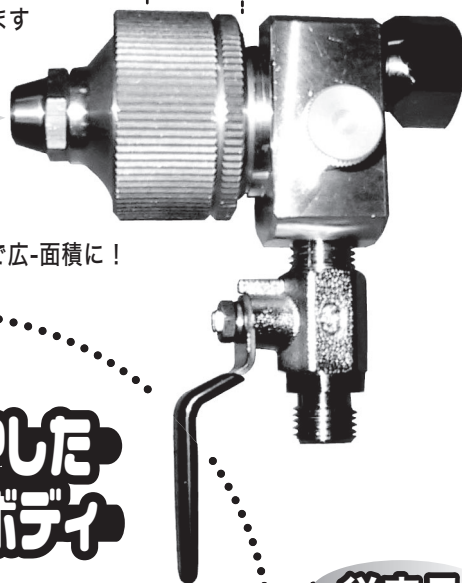

ガン先の取り回し良く軽量の

SEIWA

タイルエース・  
エアレス用

玉吹きヘッドATH-5

固定式エアノズルで  
センターずれなく  
均一な玉模様が可能!

軽量コンパクトで  
狭い場所でも楽々可能!

◎パターン幅も  
替えられます

◎ノズルキャップの出入れで  
玉模様の調節が可能!

◎ラッパ型ノズルで広-面積に!

エアレスガン  
SG-24V

吹き溜まりが  
出ない高粘度用

玉吹きヘッド

エア芯固定で耐久性をUPした  
軽量アルミボディ

偏りしない整流板内蔵タイプ

エア量調整バルブ付き

エアチューブなくシンプルな構造

従来品

タイルエースの  
標準玉吹きヘッド

ATH-2

エアノズル調整可タイプ

CDNo201252

定価¥40,700(C)

- 内容
- 本体
  - エアノズル (φ2.5)
  - 整流板
  - 平ノズル (φ4.5,5.5,6.5)
  - とんがりノズル (φ4,5,6) 各1ヶ付属

CDNo201255