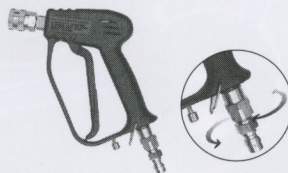

◀フローガン

手で簡単に圧力を調節できます。

ホースのより戻しに最高

▼スイベルジョイント付

洗浄ガン P28SW-0

ホース取付部がぐるぐる回り操作性が大幅UP。

最新の商品情報、カタログ請求等はインターネットホームページでもご案内しています。

<http://www.seiwa.com> E-mail info@seiwa.com