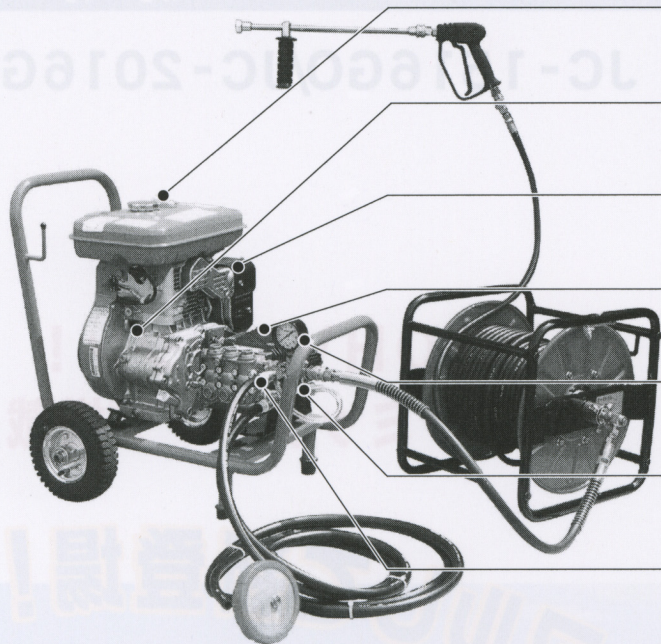

ジェットグリーン JC-1516GO/JC-2016GO

ポンプ全面改良により

耐久性UP 総水量UP

最新OHVエンジン！
硬質セラミックポンプ搭載！

GLタイプがリニューアルして新登場！

ジェットグリーン JC-1516/2016GO

■最新OHVエンジン

軽量、静音、燃費節約。オイル消費削減。

■一発始動

デコンプ採用により一発始動実現。

■超軽量・超小型

エンジン直結で、超軽量、超小型を実現。

■ポンプ

最新の硬質セラミック材で耐久性抜群。

■簡単圧力調整

ノブを回すだけで簡単圧力調整。

■自動エア抜き弁

自動エア抜き弁でエア抜き作業不要。

■安定吐出

3連プランジャーポンプ採用により連続安定吐出。

型 式	JC-1516GO (CD121602)	JC-2016GO (CD122103)
ポ ン プ	三連プランジャー	
圧 力 制 御	背圧式アンローダー	
動 力	ガソリン 最大6.5 PS/定格5.0PS	ガソリン 最大11.0 PS/定格8.0PS
最大使用圧力	15Mpa(150kgf/cm ²)	20Mpa(200kgf/cm ²)
総 水 量	16 l /min	16 l /min
寸 法(L×W×H)	79×58×67mm	78×56×67mm
重 量	48kg	56kg
標準価格(区分)	¥445,000(A3)	¥599,000(A3)
付 属 品	洗浄ガン P-28 洗浄ノズル1556 ランス LC-4 ゴムホース9M30m(ドラム付) 吸水ホース・余水ホース 吸水フィルター・工具一式 クリアーフィルター	洗浄ガン P-28 洗浄ノズル1549 ランス LC-4 ゴムホース9H30m(ドラム付) 吸水ホース・余水ホース 吸水フィルター・工具一式 クリアーフィルター

◀フローガン

手で簡単に圧力を調節できます。

ホースのより戻しに最高

▼スイベルジョイント付

洗浄ガン P28SW-0

ホース取付部がぐるぐる回り操作性が大幅UP。

最新の商品情報、カタログ請求等はインターネットホームページでもご案内しています。

<http://www.seiwa.com> E-mail info@seiwa.com