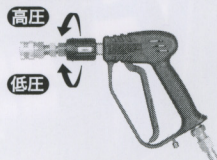

■自動エア抜き弁

自動エア抜き弁でエア抜き作業不要。

■安定吐出

3連プランジャーポンプ採用により連続安定吐出。

型 式	JC-1516GO (CD121602)	JC-2016GO (CD122103)
ポ ン プ	三連プランジャー	
圧 力 制 御	背圧式アンローダー	
動 力	ガソリン 最大6.5 PS/定格5.0PS	ガソリン 最大11.0 PS/定格8.0PS
最大使用圧力	15Mpa(150kgf/cm ²)	20Mpa(200kgf/cm ²)
総 水 量	16 l /min	16 l /min
寸 法(L×W×H)	79×58×67mm	78×56×67mm
重 量	48kg	56kg
標準価格(区分)	¥445,000(A3)	¥599,000(A3)
付 属 品	洗浄ガン P-28 洗浄ノズル1556 ランス LC-4 ゴムホース9M30m(ドラム付) 吸水ホース・余水ホース 吸水フィルター・工具一式 クリアーフィルター	洗浄ガン P-28 洗浄ノズル1549 ランス LC-4 ゴムホース9H30m(ドラム付) 吸水ホース・余水ホース 吸水フィルター・工具一式 クリアーフィルター

★用途に合わせて選べるアクセサリ

手で洗浄角度自在

◀ニューFAノズル

洗浄パターンを狭角(強噴射)から広角(弱噴射)に変えられます。

洗浄力を1.3倍に

スーパーターボノズル

お手持ちの洗浄機で、ランス先に取付け、水流を直射回転させます。耐久性アップのターボノズル。

手でワンタッチ圧力自在調節

◀フローガン

手で簡単に圧力を調節できます。

ホースのより戻しに最高

▼スイベルジョイント付

洗浄ガン P28SW-0

ホース取付部がぐるぐる回り操作性が大幅UP。

最新の商品情報、カタログ請求等はインターネットホームページでもご案内しています。

<http://www.seiwa.com> E-mail info@seiwa.com