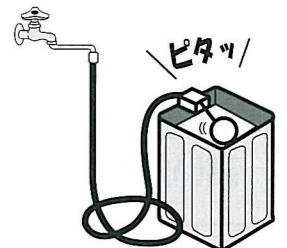

これから、新製品・特価情報をE-mailで提供しますので下記宛にご連絡下さい。
http://www.seiwa.com E-mail support@seiwa.com 携帯サイト http://www.seiwa.com/ii

お問い合わせは

用途に合わせて選べるアクセサリ

ガンさばき楽々

▼手元やわらかホース
0.5m~2m

圧力がかかっても柔らかく
腕の疲れを軽減します。

取付例

水漏れ防止!

▼フロート弁

水道から直接吸水!

▼水道直結ジョイント
5mホース

どんな蛇口にも
繋がります!

ホースのより戻しに最高 スィベルジョイント

ガンで圧力調整!

▼フローレギュレーター
FR-0

洗浄力アップ!