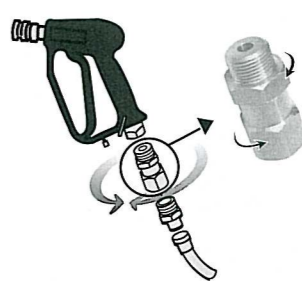

これから、新製品・特価情報をE-mailで提供しますので下記宛にご連絡下さい。
http://www.seiwa.com E-mail support@seiwa.com 携帯サイト http://www.seiwa.com/ii

お問い合わせは

用途に合わせて選べるアクセサリ

ガンさばき楽々

▼手元やわらかホース
0.5m~2m

圧力がかかっても柔らかく
腕の疲れを軽減します。

取付例

水漏れ防止!

▼フロート弁

水道から直接吸水!

▼水道直結ジョイント
5mホース

どんな蛇口にも
繋がります!

ホースのより戻しに最高 スィベルジョイント

ガンで圧力調整!

▼フローレギュレーター
FR-0

洗浄力アップ!

▼スーパーターボノズル

噴射角度自由!

▼ニューFAノズル

新型! 高耐久ポンプの **ジェットガン/JC-1513DXP**

同時発売!

圧力/15MPa 水量/13ℓ/分
重量/47kg 騒音値/62dB

※セル付『JC-1513DXPS』もございます。

SEIWA 精和産業株式会社
本社/〒136-0072 東京都江東区大島5-12-7 TEL 03(3638)6911 FAX 03(3638)6921
配送センター/〒432-8006 静岡県浜松市西区大久保町1348 TEL 053(485)6181 FAX 053(485)6180
札幌 TEL 011-741-0581 FAX 011-741-0506 北陸 TEL 0761-24-3251 FAX 0761-24-2395
盛岡 TEL 019-637-5888 FAX 019-637-5744 名古屋 TEL 052-412-1717 FAX 052-412-7360
仙台 TEL 022-241-2145 FAX 022-242-2547 大阪 TEL 06-6794-3511 FAX 06-6794-7247
群馬 TEL 027-252-6791 FAX 027-252-6726 岡山 TEL 086-426-5200 FAX 086-426-5201
神奈川 TEL 0462-63-3090 FAX 0462-63-3026 広島 TEL 082-250-3831 FAX 082-250-3832
浜松 TEL 053-485-6181 FAX 053-485-6180 四国 TEL 087-833-0037 FAX 087-833-0043
新潟 TEL 025-287-6824 FAX 025-287-6825 福岡 TEL 092-504-7213 FAX 092-583-3713
900651 (SE) 0901 3000