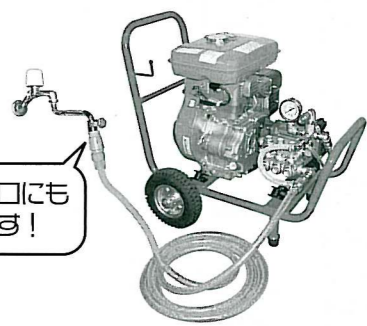

●大コンロッドで丈夫

●クランクシャフト

●大ベアリングで高耐久性で
安定作動。

ジェットガン JC-1612DXP

圧力160^{*}・水量12ℓ/min

冷却構造(特許)
特に夏場も安心!
庫内温度(6~10℃)
下げに成功!

62dB 静音62dBで街場の作業も安心。

仕様

これから、新製品・特価情報をE-mailで提供しますので下記宛にご連絡下さい。
http://www.seiwa.com E-mail support@seiwa.com 携帯サイト http://www.seiwa.com/ii

お問い合わせは

用途に合わせて選べるアクセサリ

ガンさばき楽々

▼手元やわらかホース
0.5m~2m

圧力がかかっても柔らかく
腕の疲れを軽減します。

取付例

水漏れ防止!

▼フロート弁

水道から直接吸水!

▼水道直結ジョイント
5mホース

どんな蛇口にも
繋がります!

ホースのより戻しに最高 スィベルジョイント

ガンで圧力調整!

▼フローレギュレーター
FR-0

洗浄力アップ!