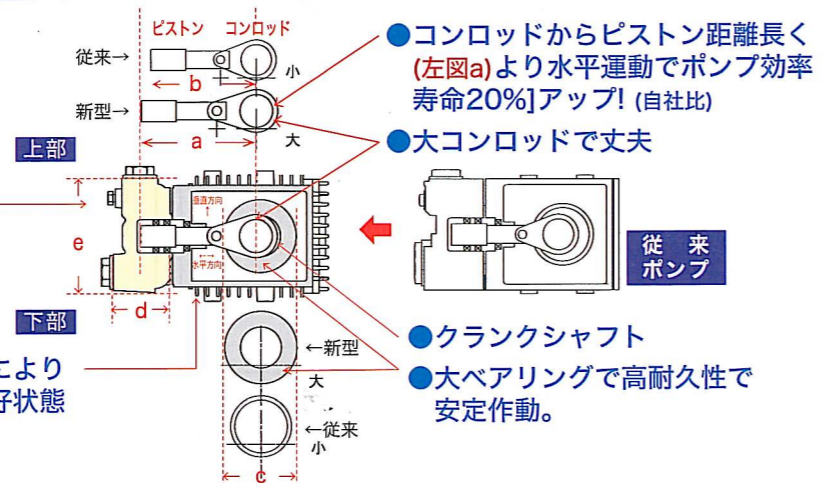

今までとココが違う!! 新型ポンプ内部構造

●ポンプヘッド部:
肉厚で過重圧力で歪(ヒズミ)無い。
ヘッド部の空気吸入が減少。

●クランクケースの深いフィンにより
冷却効果が大きく、オイルの好状態
保ち、潤滑性良く長寿命!!

●コンロッドからピストン距離長く
(左図a)より水平運動でポンプ効率
寿命20%アップ! (自社比)

●大コンロッドで丈夫

●クランクシャフト

●大ベアリングで高耐久性で
安定作動。