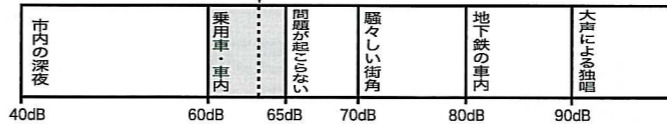

●大コンロッドで丈夫

●クランクシャフト

●大ベアリングで高耐久性で
安定作動。

ジェットガン JC-1612DXP

圧力160^{*}・水量12ℓ/min

冷却構造(特許)
特に夏場も安心!
庫内温度(6~10℃)
下げに成功!

62dB 静音62dBで街場の作業も安心。

仕様