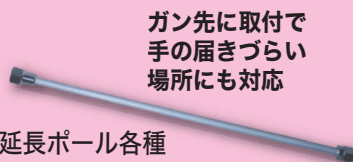

延長ポール各種
定価¥4,500~¥19,000

タンククリーンチップ
定価¥7,000

反転して捨吹き！
ゴミ除去一発解消！！

特殊ステンレスブレード
柔らかく曲げ癖がつきにくい
ハイソフトホース各種 PF1/4
定価¥11,500~¥53,500