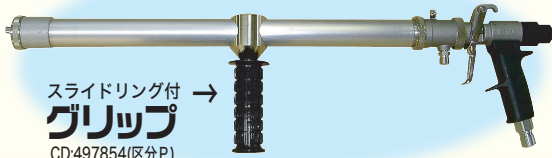

クリーンボーイ
SGL-3ガン用

クリーンボーイ付属品
ロングノズルセット

クリーンボーイにロングノズルを
組み合わせて **更に飛散少!**

腰の負担を軽くします!

スライドリング付 →
グリップ
CD:497854(区分P)
※グリップは使わない方
もおられるので
別売にしました。

取付例

●ロングノズルセット (08-25)
CD298700:区分A 定価:¥56,000

●ロングノズルセット (03-05)
CD298700A:光区分A 定価:¥56,000

**アルミを肉薄にして
軽量化! 540g**

佐竹塗装さんの言葉
『1800㎡の屋根面積を
たったの3日間1人で
吹付け完了しました。
エアレス並の作業性。』

→ やり方を知りたい方はご連絡下さい。
ご本人に講習会を依頼します。

雨トイ

狭面に最適

シャッター
雨戸
エレベーター
屋根

美粧仕上げ

内装

天井・壁のEP塗装

外装

圧送ローラー

二階建の仕上げ材
塗布で狭所に最適

万能アルバイト君 MH-300【セット内容】 戸建塗装で屋根から細部まで飛散ない塗装を実現!

アルバイト君 AR-1	
商品コード	106082A(区分A2)
空気量	1.6 L/m
最大風量圧力	1.7MPa
駆動源出力	AC-100V(50/60Hz)
寸法	20.5x16.5x24cm
重量	5.9kg(ホッパー無し重量)

アルバイト君

SGL-3
クリーンボーイ専用
HVL Pガン

低温風塗装機
クリーンボーイ

クリーンボーイ 300E	
商品コード	197230(区分A1)
空気量	1500~3200 L/m
最大風量圧力	0.039MPa
駆動源出力	AC-100V/975W
寸法	29x19.8x26.3cm
重量	4.8kg

万能アルバイト君

万能アルバイト君 セット内容・価格	
アルバイト君本体	
クリーンボーイ本体	
エアホース10mと1.5m(肩掛け用)	
ペイントホース 6.5・10m	
※流量調節弁	
圧送ローラー (レバーガン + PR20 本体)	
SGL-3 下カップ 横カップ 埋栓	
CD:106089(区分A1) 定価: ¥376,000	