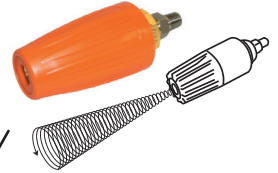

長さは4種類から
お選び下さい

新手元やわらかホース

常用圧力: 14~19MPa
接続口: 高圧カブラ(オス、メス)
については共通になっています。
※カブラなしもあります

6H/50cm
コード: 226250
定価 ¥10,000(A3)

6H/1m
コード: 226201
定価 ¥11,000(A3)

6H/70cm
コード: 226270
定価 ¥10,000(A3)

6H/2m
コード: 226202
定価 ¥11,000(A3)

新手元やわらかホースと一緒に使ってさらに作業効率アップ！！

◆ ◆ ◆ 高圧洗浄機用アクセサリー ◆ ◆ ◆

フローレギュレーター

洗浄ガンとランス間に取り付けるだけでガン手元で圧力調整できます。

- 網戸の洗浄に
- 植木周りの洗浄に
- 窓枠の破損の防止

スーパーターボノズル

汚れのひどい場所の洗浄や作業性を上げたい時に最適。ノズル交換だけで、直射回転で洗浄力を1.3倍にアップさせます。

ニューFAノズル

ノズルまわりのカバーを回転し直射から40cm幅まで調節できます。

- 広範囲の洗浄に
- ホコリの洗い流しに

ウォーターガード

透明で衝撃に強いPET材質製で、洗浄時の状況がわかる優れものです。

- 屋根洗浄に
- フロアー洗浄に

フロート弁

水道の蛇口に付けるだけで桶から水が溢れるのを防ぎます。5mホース付。

- 節水に

スィベルジョイント

洗浄ガンに取り付けるだけで、スムーズに回転し操作性を向上させます。

- 入り組んだ場所の洗浄に
- ホースのより戻しに

水道直結ジョイント

水道の蛇口から直接給水できるので、水桶がいらすずポンプへのゴミ侵入も防げます。

- 節水に
 - 狭い場所での作業に
- ※機種により各種用意

シャトルノズル

洗浄ガン先端に排水管洗浄用のホースとノズルを付けるだけ。洗浄機の噴射力で自動的にノズル先端が管内に入り汚れを除去します。