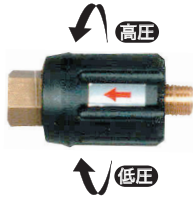

長さは4種類から
お選び下さい

新手元やわらかホース

常用圧力: 14~19MPa
接続口: 高圧カブラ(オス、メス)
については共通になっています。
※カブラなしもあります

6H/50cm
コード: 226250
定価 ¥10,000(A3)

6H/1m
コード: 226201
定価 ¥11,000(A3)

6H/70cm
コード: 226270
定価 ¥10,000(A3)

6H/2m
コード: 226202
定価 ¥11,000(A3)

新手元やわらかホースと一緒に使ってさらに作業効率アップ！！

◆ ◆ ◆ 高圧洗浄機用アクセサリー ◆ ◆ ◆

フローレギュレーター

洗浄ガンとランス間に取り付けるだけでガン手元で圧力調整できます。

- 網戸の洗浄に
- 植木周りの洗浄に
- 窓枠の破損の防止

スーパーターボノズル

汚れのひどい場所の洗浄や作業性を上げたい時に最適。ノズル交換だけで、直射回転で洗浄力を1.3倍にアップさせます。

ニューFAノズル

ノズルまわりのカバーを回転し直射から40cm幅まで調節できます。

- 広範囲の洗浄に
- ホコリの洗い流しに

ウォーターガード

透明で衝撃に強いPET材質製で、洗浄時の状況がわかる優れものです。

- 屋根洗浄に
- フロアー洗浄に

フロート弁

水道の蛇口に付けるだけで桶から水が溢れるのを防ぎます。5mホース付。

- 節水に

スィベルジョイント

洗浄ガンに取り付けるだけで、スムーズに回転し操作性を向上させます。

- 入り組んだ場所の洗浄に
- ホースのより戻しに

水道直結ジョイント

水道の蛇口から直接給水できるので、水桶がいらすずポンプへのゴミ侵入も防げます。

- 節水に
 - 狭い場所での作業に
- ※機種により各種用意

シャトルノズル

洗浄ガン先端に排水管洗浄用のホースとノズルを付けるだけ。洗浄機の噴射力で自動的にノズル先端が管内に入り汚れを除去します。