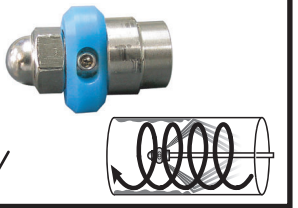

新手元やわらかホースと一緒に使ってさらに作業効率アップ！！

◆ ◆ ◆ 高圧洗浄機用アクセサリー ◆ ◆ ◆

フローレギュレーター

洗浄ガンとランス間に取り付けるだけでガン手元で圧力調整できます。

- 網戸の洗浄に
- 植木周りの洗浄に
- 窓枠の破損の防止

スーパーターボノズル

汚れのひどい場所の洗浄や作業性を上げたい時に最適。ノズル交換だけで、直射回転で洗浄力を1.3倍にアップさせます。

ニューFAノズル

ノズルまわりのカバーを回転し直射から40cm幅まで調節できます。

- 広範囲の洗浄に
- ホコリの洗い流しに

ウォーターガード

透明で衝撃に強いPET材質製で、洗浄時の状況がわかる優れものです。

- 屋根洗浄に
- フロアー洗浄に

フロート弁

水道の蛇口に付けるだけで桶から水が溢れるのを防ぎます。5mホース付。

- 節水に

スィベルジョイント

洗浄ガンに取り付けるだけで、スムーズに回転し操作性を向上させます。

- 入り組んだ場所の洗浄に
- ホースのより戻しに

水道直結ジョイント

水道の蛇口から直接給水できるので、水桶がいらすずポンプへのゴミ侵入も防げます。

- 節水に
 - 狭い場所での作業に
- ※機種により各種用意

シャトルノズル

洗浄ガン先端に排水管洗浄用のホースとノズルを付けるだけ。洗浄機の噴射力で自動的にノズル先端が管内に入り汚れを除去します。