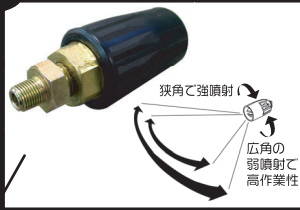

新手元やわらかホースと一緒に使ってさらに作業効率アップ！！

◆ ◆ ◆ 高圧洗浄機用アクセサリー ◆ ◆ ◆

フローレギュレーター

洗浄ガンとランス間に取り付けるだけでガン手元で圧力調整できます。

- 網戸の洗浄に
- 植木周りの洗浄に
- 窓枠の破損の防止

スーパーターボノズル

汚れのひどい場所の洗浄や作業性を上げたい時に最適。ノズル交換だけで、直射回転で洗浄力を1.3倍にアップさせます。

ニューFAノズル

ノズルまわりのカバーを回転し直射から40cm幅まで調節できます。

- 広範囲の洗浄に
- ホコリの洗い流しに

ウォーターガード

透明で衝撃に強いPET材質製で、洗浄時の状況がわかる優れものです。

- 屋根洗浄に
- フロアー洗浄に

フロート弁

水道の蛇口に付けるだけで桶から水が溢れるのを防ぎます。5mホース付。

- 節水に

スィベルジョイント

洗浄ガンに取り付けるだけで、スムーズに回転し操作性を向上させます。

- 入り組んだ場所の洗浄に
- ホースのより戻しに

水道直結ジョイント

水道の蛇口から直接給水できるので、水桶がいらすずポンプへのゴミ侵入も防げます。

- 節水に
 - 狭い場所での作業に
- ※機種により各種用意

シャトルノズル

洗浄ガン先端に排水管洗浄用のホースとノズルを付けるだけ。洗浄機の噴射力で自動的にノズル先端が管内に入り汚れを除去します。