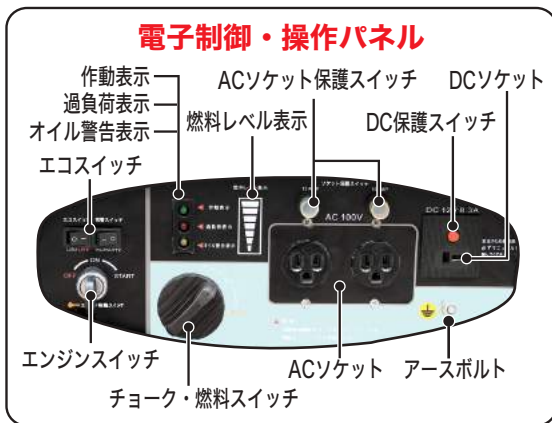

大型消音マフラー採用で低騒音を実現 静音！インバーター

SEIWA

軽量コンパクトに
まとめました！

ガソリン SGB-2800I 防音発電機

余裕の出力

AC 2.8kVA (最大3.0kVA)
DC 12V/8.3A

殆どの建築機械に使用可能

燃料ゲージも
デジタル表示

使用する出力に応じて
エンジン出力を
自動コントロール

大型取っ手で
積卸し容易

エンジンスイッチで
スターター始動！

操作パネルを前面に配置

注) 給油は必ずエンジンを
止めてから行って下さい。

定価 ¥285,000
194010/A3区分

※ 出力DC12Vを用意：車のバッテリー充電にも！

メンテナンスが容易な
大型のサイドパネル

リコイル引いて
マニュアル始動！

型 式	防音発電機/SGB-2800I
エンジン機種	170F単気筒・4サイクル OHV27° 傾斜
定格回転数	3600rpm
燃料消費	374g/kVA・h 以下
定格サイクル	50/60Hz
定格電圧	100V
定格電流	28A
定格出力	2.8kVA
最大出力	3.0kVA
DC(直流)出力	12V/8.3A
電圧波形変形率	5%未満
騒音値	65dB(A)/7m未満 無負荷～全負荷
力率	0.9cosφ
外形寸法(L×W×H)	620×450×570mm
重 量	58kg