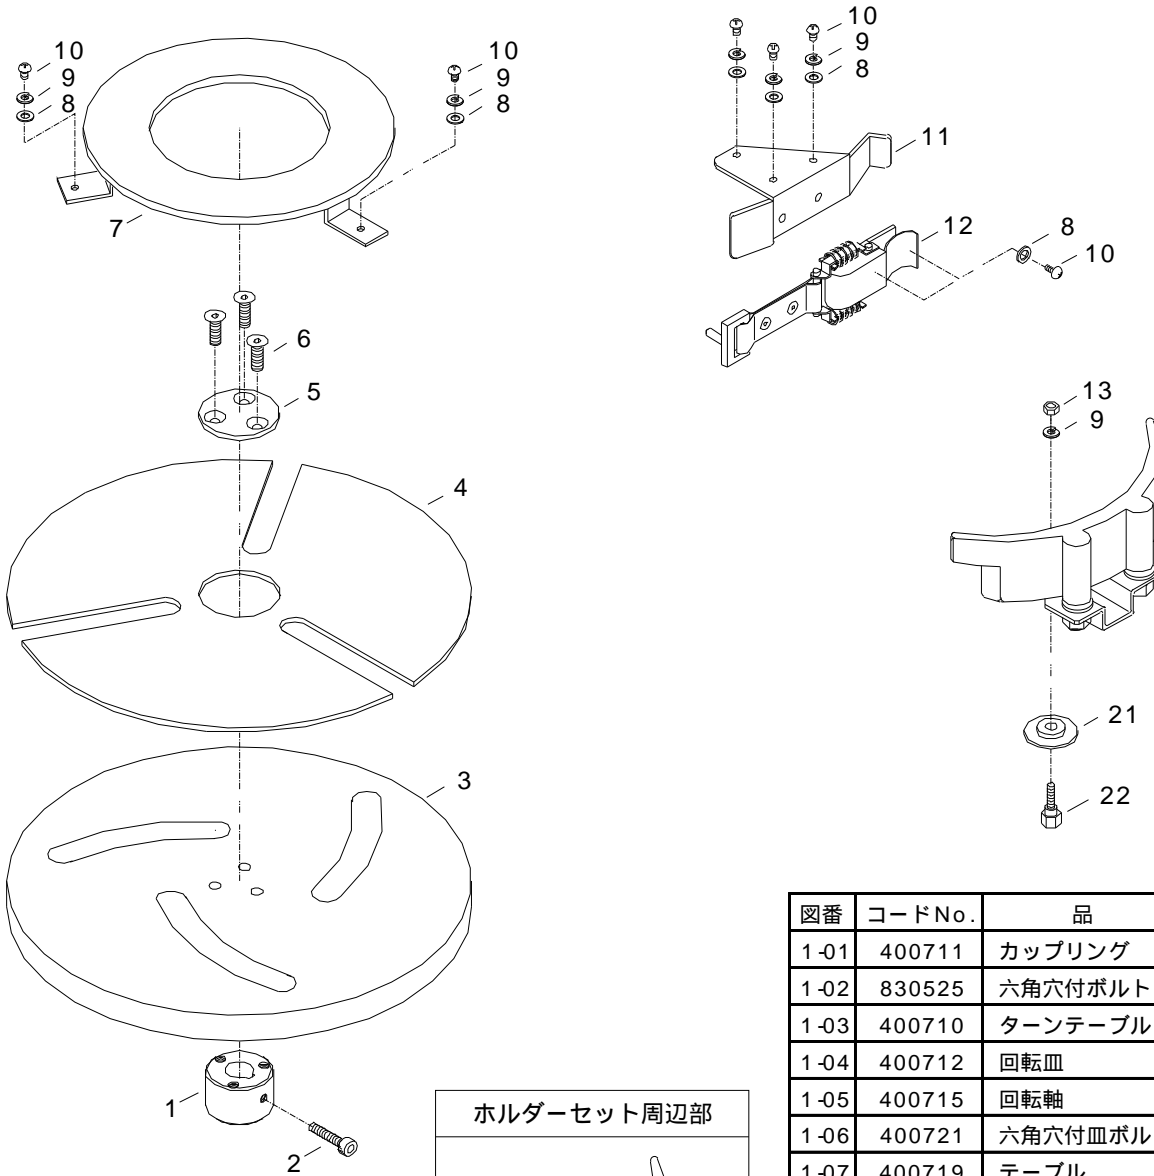

# 部品表

Copyright SEIWA, Inc. All rights reserved

かくはん君  
KK-6

1ホルダー部

図番	コードNo.	品名	数
1-01	400711	カップリング	1
1-02	830525	六角穴付ボルト M5×25	1
1-03	400710	ターンテーブル	1
1-04	400712	回転皿	1
1-05	400715	回転軸	1
1-06	400721	六角穴付皿ボルト M6×15	3
1-07	400719	テーブル	1
1-08	860004	平座金 M4	10
1-09	862004	バネ座金 M4	17
1-10	800406	十字穴付ナベ小ネジ M4×6	8
1-11	400717	キャッチクリップステー	1
1-12	400718	キャッチクリップセット	1
1-13	850004	六角ナット M4	10
1-14	400720	ホルダーセット	3
1-15	860010	平座金 M10	6
1-16	400716	ホルダーステー	3
1-17	862010	バネ座金 M10	6
1-18	850010	六角ナット M10	6
1-19	400713	アンダースペーサー	3
1-20	802410	十字穴付小ネジ M4×10	6
1-21	400714	スペーサー	3
1-22	400736	スライドネジ	3