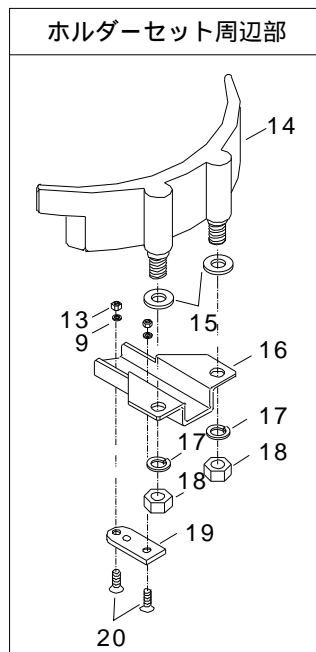

# 部品表

Copyright SEIWA, Inc. All rights reserved

かくはん君  
KK-6

1ホルダー部

図番	コードNo.	品名	数
1-01	400711	カップリング	1
1-02	830525	六角穴付ボルト M5×25	1
1-03	400710	ターンテーブル	1
1-04	400712	回転皿	1
1-05	400715	回転軸	1
1-06	400721	六角穴付皿ボルト M6×15	3
1-07	400719	テーブル	1
1-08	860004	平座金 M4	10
1-09	862004	バネ座金 M4	17
1-10	800406	十字穴付ナベ小ネジ M4×6	8
1-11	400717	キャッチクリップステー	1
1-12	400718	キャッチクリップセット	1
1-13	850004	六角ナット M4	10
1-14	400720	ホルダーセット	3
1-15	860010	平座金 M10	6
1-16	400716	ホルダーステー	3
1-17	862010	バネ座金 M10	6
1-18	850010	六角ナット M10	6
1-19	400713	アンダースペーサー	3
1-20	802410	十字穴付小ネジ M4×10	6
1-21	400714	スペーサー	3
1-22	400736	スライドネジ	3