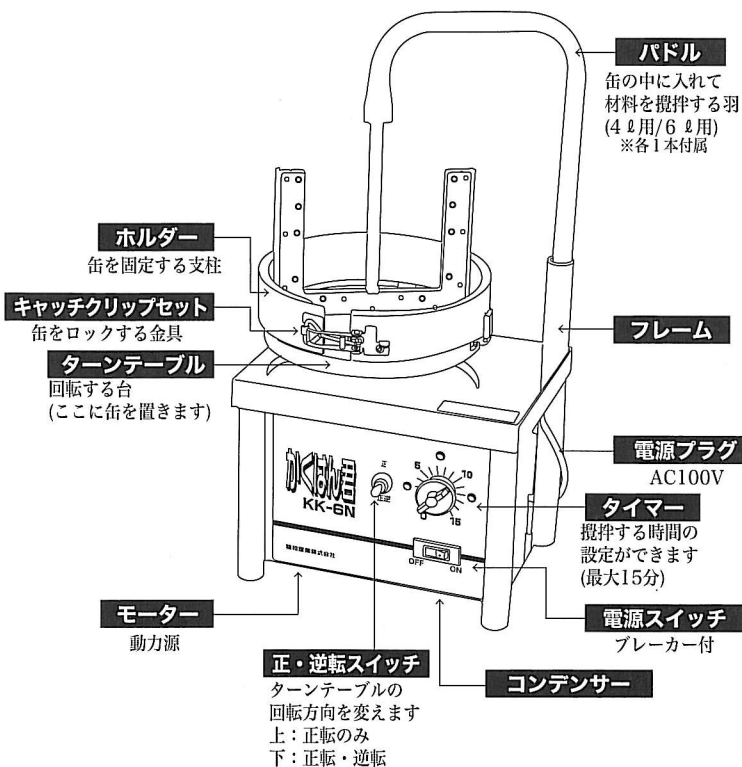

混合時の気泡の巻込みが断然少ない!

- ・シーリング材
- ・コーキング材

自動攪拌機

かくはん君

KK-6N

自動反転で作業性UP!

軽い
本体11.5kg

コスト
消耗品は
ゴムパッドのみ

便利
タイマー付

特殊形状パドル <特許出願中> で
気泡が混ざらない

自動反転切替スイッチで
攪拌時間を短縮!

◎ 攪拌効率の良い
自動反転方式を採用!

◎ 現場でのシーリング混合に
最適な1台!

シーリング材・コーキング材用攪拌機

型式	かはん君 KK-6N
コードNo.	200009N
標準価格(区分)	¥120,000 (A1)
電源	AC100V (50/60Hz)
モーター	AC90W
適応缶径	Ø217
容器回転数	50Hz: 35rpm/60Hz: 43rpm
寸法	310(L) × 250(W) × 330(H)
重量	11.5kg
タイマー	15分