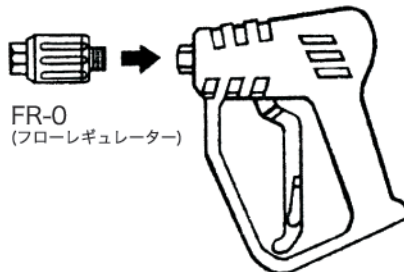

フローレギュレーター

水量の調整が手元でできる!

屋根の洗浄に最適な一品。

用途に合わせて 調節してください

水量調節範囲
100kgf/cm ² の洗浄機 5ℓ～13ℓ
150kgf/cm ² の洗浄機 5ℓ～15ℓ
200kgf/cm ² の洗浄機 5ℓ～15ℓ

■フローレギュレーター FR-0 標準価格¥12,000(A3)

取り付け方法

①洗浄ガンについているカブラを23のスパナで外します。

②FR-0(フローレギュレーター)を図のように取り付けます。

③外したカブラをFR-0の先に取り付けて準備完了です。

<http://www.seiwa.com> E-mail info@seiwa.com

SEIWA 精和産業株式会社

●お問い合わせは

本社/〒136-0072 東京都江東区大島 5-12-7 TEL 03(3638)6911 FAX 03(3638)6921
 配送センター/〒432-8006 静岡県浜松市大久保町1348 TEL 053(485)6181 FAX 053(485)6180