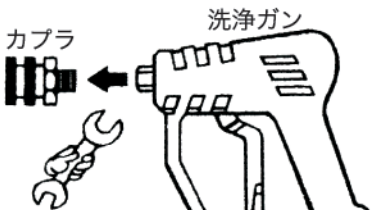

フローレギュレーター

水量の調整が手元でできる!

屋根の洗浄に最適な一品。

用途に合わせて 調節してください

水量調節範囲
100kgf/cm ² の洗浄機 5ℓ～13ℓ
150kgf/cm ² の洗浄機 5ℓ～15ℓ
200kgf/cm ² の洗浄機 5ℓ～15ℓ

■フローレギュレーター FR-0 標準価格¥12,000(A3)

取り付け方法

①洗浄ガンについているカブラを23のスパナで外します。

②FR-0(フローレギュレーター)を図のように取り付けます。

③外したカブラをFR-0の先に取り付けて準備完了です。

<http://www.seiwa.com> E-mail info@seiwa.com

SEIWA 精和産業株式会社

●お問い合わせは

本社/〒136-0072 東京都江東区大島 5-12-7 TEL 03(3638)6911 FAX 03(3638)6921
 配送センター/〒432-8006 静岡県浜松市大久保町1348 TEL 053(485)6181 FAX 053(485)6180