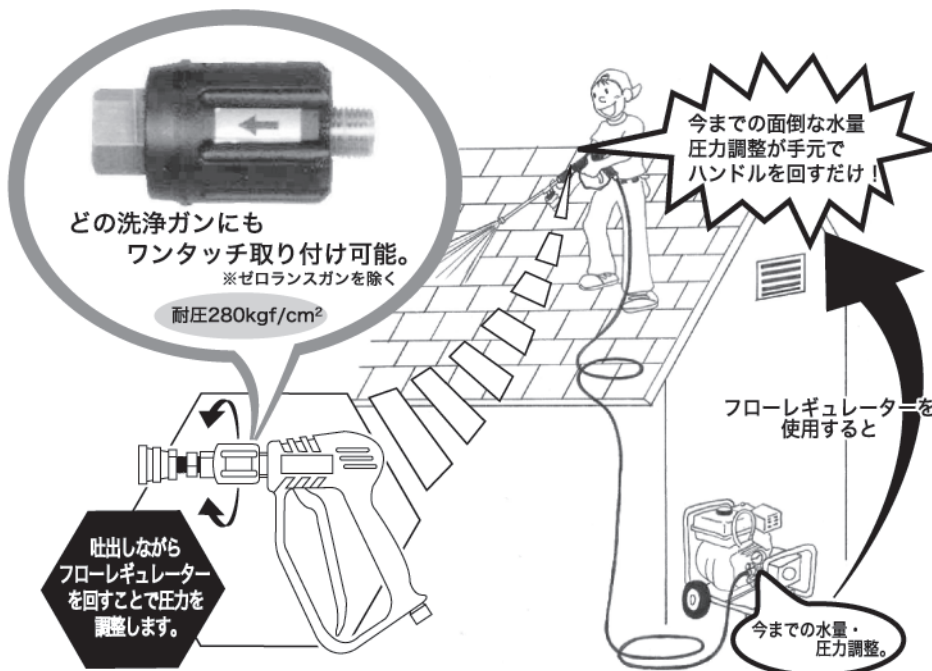

フローレギュレーター

水量の調整が手元でできる!

屋根の洗浄に最適な一品。

用途に合わせて 調節してください

水量調節範囲
100kgf/cm ² の洗浄機 5ℓ～13ℓ
150kgf/cm ² の洗浄機 5ℓ～15ℓ
200kgf/cm ² の洗浄機 5ℓ～15ℓ

■フローレギュレーター FR-0 標準価格¥12,000(A3)

取り付け方法

①洗浄ガンについているカブラを23のスパナで外します。

②FR-0(フローレギュレーター)を図のように取り付けます。

③外したカブラをFR-0の先に取り付けて準備完了です。

<http://www.seiwa.com> E-mail info@seiwa.com

SEIWA 精和産業株式会社

●お問い合わせは

本社/〒136-0072 東京都江東区大島 5-12-7 TEL 03(3638)6911 FAX 03(3638)6921
 配送センター/〒432-8006 静岡県浜松市大久保町1348 TEL 053(485)6181 FAX 053(485)6180