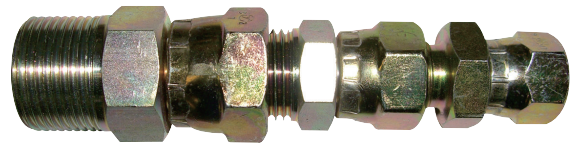

- ・すくいず君
- ・マルチポンプ
- ・タイルエース

をお持ちの方に朗報!

ポンプ故障で
ホース内の
材料を抜けない!
このままでは
塗料が固まり
ダメになってしまう!

お手持ちの
エアレスと
お助けジョイントset
を使って解決!

お助けジョイントset

①+②+③= 定価 ¥7,500(C) CD: 435843

① ¥3,900
CD: 201648
3/4PF×1/2UN
6分オス×4分メス

② ¥2,300
CD: 201643
1/2PF×3/8UN
4分オス×3分メス

③ ¥1,800
CD: 201639
3/8PF×1/4UN
3分オス×2分メス

無駄なホースの
買い替えを
しないで済むよ!

マルチポンプ

すくいず君

すくいず君
マルチポンプ

故障時: ホース内の塗料洗浄

ツインホース 3/4

① + ② + ③ = ¥8,000