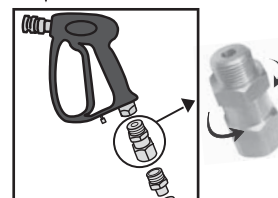

▼水道直結ジョイント

5mホース付

どんな蛇口にも
繋がります!

洗浄力アップ!

▼強カターボノズル

噴射角度自由!

▼ニューFAノズル

ガンで圧力調整!

▼フローレギュレーター FR-0

強噴射

弱噴射

ホースのより戻しに

▼スィベルジョイント

飛散防止カバー

▼ウォーターガード

これから、新製品・特価情報をE-mailで提供しますので下記宛にご連絡下さい。