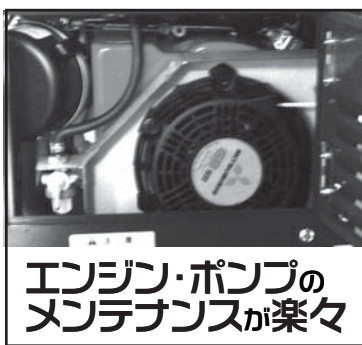

えっ！150キロ圧なのに、こんなに小さいの？

エンジンオイルセンサー付で焼付防止

・燃料タンクは防錆効果の高い
アルミメッキ鋼板製

防音洗浄機
超ちと小型

JC-1513SLN

エンジン・ポンプの
メンテナンスが楽々