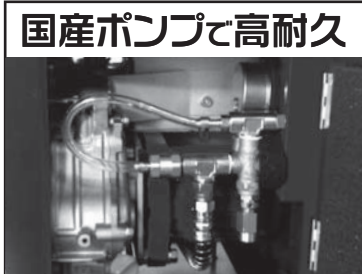

国産ポンプで高耐久

ポンプオイルの点検
はゲージを見るだけ！
ポンプオイル交換容易。
ポンプ自体の取外し可能。